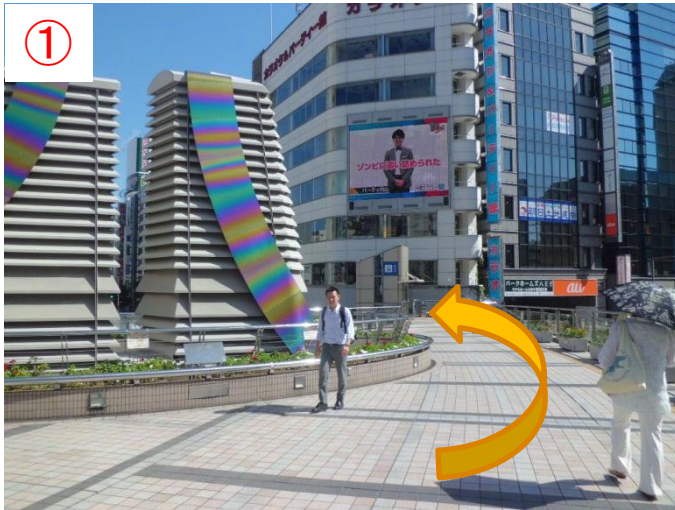

JR八王子駅から八王子地域事務所まで

JR八王子駅北口を出て、カラオケ館のモニターの下を矢印方向に階段を下り、直進

直進して、すぐの交差点を右折

茶色いビルに八王子地域事務所があります。

ステーキガスト横が入口です。エレベーターで3階に上がると事務所になります。