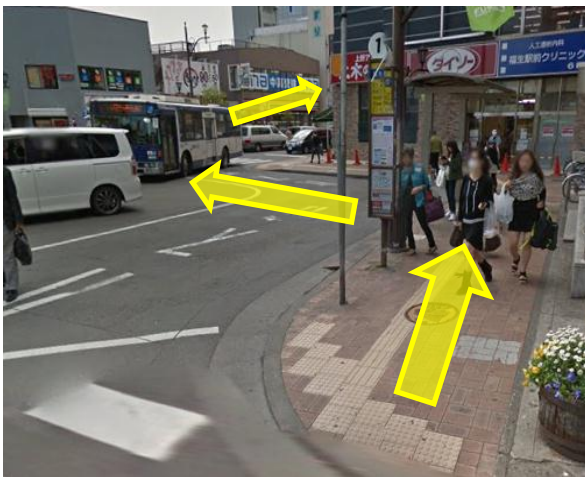

# 青梅線福生駅～福生募集案内所(マサビルB館2F)まで

①

まず、福生駅改札を出たら右(西出口)へ進み階段を左に降りて下さい。(改札は1つしかありません。)

②

階段を降りたら右に進みます。(目の前は、ロータリーです。)

③

そのままロータリー沿いを30m程進んだ先(矢印方向)の横断歩道を渡り、右に進みます。

④

セブンイレブン前を通過し、10m程先のUFJ銀行看板の先に黄色い看板が見えますのでそのビルの2Fが福生募集案内所です。(目印は、一つ目の信号「福生駅前」左角です。)