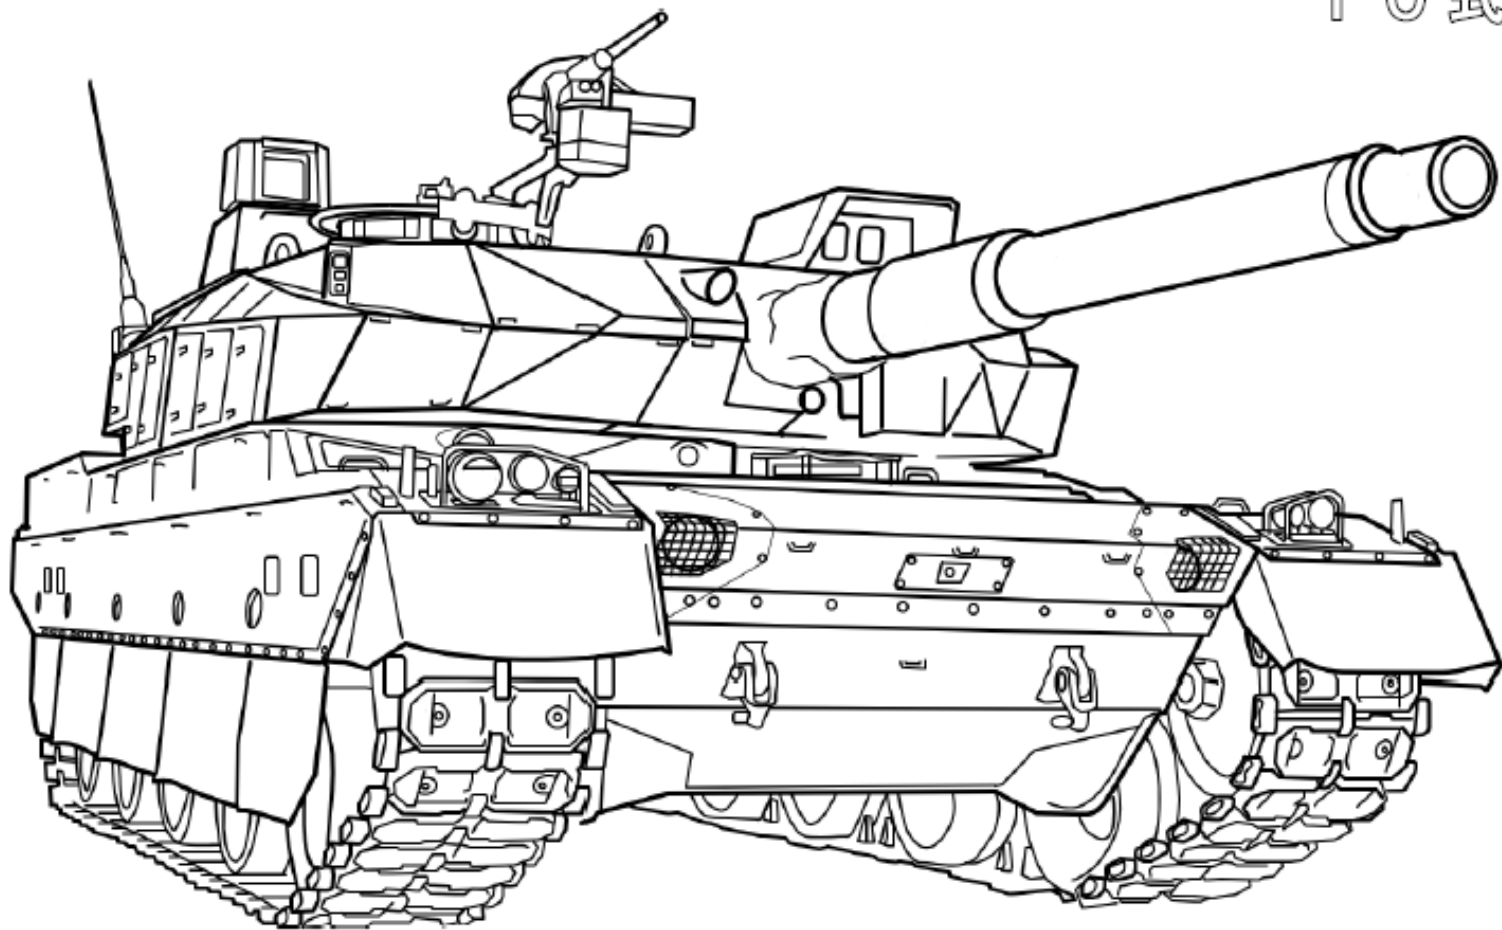

りくじょうじえいたい

ひとまるしき せんしゃ
10式戦車

おなまえ

自衛隊静岡地方協力本部
藤枝地域事務所