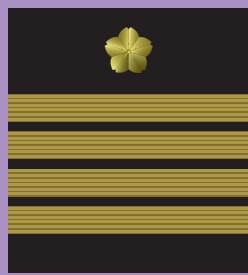

海上自衛隊階級章一覽

海上幕僚長

海将

海将補

1等海佐

2等海佐

3等海佐

1等海尉

2等海尉

3等海尉

海准尉

海曹長

1等海曹

2等海曹

3等海曹

海士長

1等海士

2等海士

3等海士

写真1

3曹から曹長までの階級章は写真1のようにぬいつけてあるよ。
シャツのときは写真2のように両肩につけるんだよ。

写真3

写真4

3士から士長の階級章はセーラー服の左腕にぬいつけているよ。
(ちなみに3士は現在存在しないよ。以前は少年工科学校の生徒のことだったんだよ。)