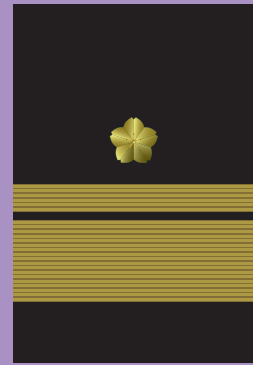

海上自衛隊階級章一覽

海上幕僚長

海将

海将補

1等海佐

2等海佐

3等海佐

1等海尉

2等海尉

3等海尉

海准尉

海曹長

1等海曹

2等海曹

3等海曹

海士長

1等海士

2等海士

3等海士

写真1

3曹から曹長までの階級章は写真1のようにぬいつけてあるよ。
シャツのときは写真2のように両肩につけるんだよ。

写真3

写真4

3士から士長の階級章はセーラー服の左腕にぬいつけているよ。
(ちなみに3士は現在存在しないよ。以前は少年工科学校の生徒のことだったんだよ。)

写真2

准尉から幕僚長の階級章は袖につくよ。(写真3)
シャツのときは袖の刺繍と素材も似たものを両肩につけるよ。(写真4)