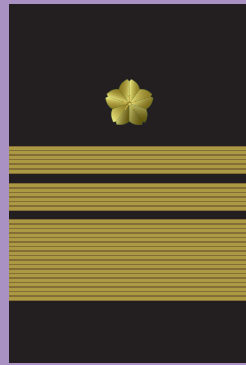

海上自衛隊階級章一覽

海上幕僚長

海将

海将補

1等海佐

2等海佐

3等海佐

1等海尉

2等海尉

3等海尉

海准尉

海曹長

1等海曹

2等海曹

3等海曹

海士長

1等海士

2等海士

3等海士

写真1

3曹から曹長までの階級章は写真1のようにぬいつけてあるよ。
シャツのときは写真2のように両肩につけるんだよ。

写真3

写真4

3士から士長の階級章はセーラー服の左腕にぬいつけているよ。
(ちなみに3士は現在存在しないよ。以前は少年工科学校の生徒のことだったんだよ。)

写真2

准尉から幕僚長の階級章は袖につくよ。(写真3)
シャツのときは袖の刺繍と素材も似たものを両肩につけるよ。(写真4)