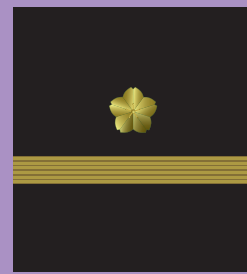

海上自衛隊階級章一覽

海上幕僚長

海将

海将補

1等海佐

2等海佐

3等海佐

1等海尉

2等海尉

3等海尉

海准尉

海曹長

1等海曹

2等海曹

3等海曹

海士長

1等海士

2等海士

3等海士

写真1

3曹から曹長までの階級章は写真1のようにぬいつけてあるよ。
シャツのときは写真2のように両肩につけるんだよ。

写真3

写真4

3士から士長の階級章はセーラー服の左腕にぬいつけているよ。
(ちなみに3士は現在存在しないよ。以前は少年工科学校の生徒のことだったんだよ。)

写真2

准尉から幕僚長の階級章は袖につくよ。(写真3)
シャツのときは袖の刺繍と素材も似たものを両肩につけるよ。(写真4)