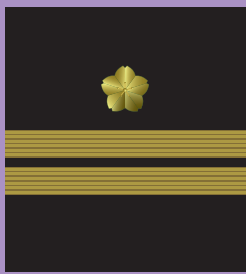

海上自衛隊階級章一覽

海上幕僚長

海将

海将補

1等海佐

2等海佐

3等海佐

1等海尉

2等海尉

3等海尉

海准尉

海曹長

1等海曹

2等海曹

3等海曹

海士長

1等海士

2等海士

3等海士

写真1

3曹から曹長までの階級章は写真1のようにぬいつけてあるよ。
シャツのときは写真2のように両肩につけるんだよ。

写真3

写真4

3士から士長の階級章はセーラー服の左腕にぬいつけているよ。
(ちなみに3士は現在存在しないよ。以前は少年工科学校の生徒のことだったんだよ。)

写真2

准尉から幕僚長の階級章は袖につくよ。(写真3)
シャツのときは袖の刺繍と素材も似たものを両肩につけるよ。(写真4)