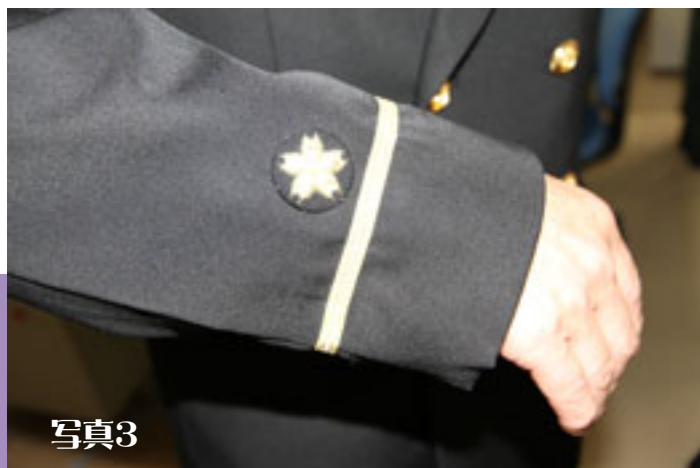

1等海士

2等海士

3等海士

写真1

3曹から曹長までの階級章は写真1のようにぬいつけてあるよ。
シャツのときは写真2のように両肩につけるんだよ。

写真3

写真4

3士から士長の階級章はセーラー服の左腕にぬいつけているよ。
(ちなみに3士は現在存在しないよ。以前は少年工科学校の生徒のことだったんだよ。)

写真2

准尉から幕僚長の階級章は袖につくよ。(写真3)
シャツのときは袖の刺繍と素材も似たものを両肩につけるよ。(写真4)