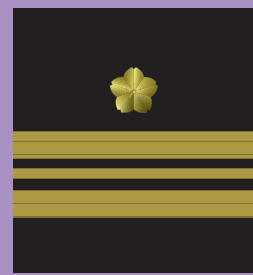

海上自衛隊階級章一覽

海上幕僚長

海将

海将補

1等海佐

2等海佐

3等海佐

1等海尉

2等海尉

3等海尉

海准尉

海曹長

1等海曹

2等海曹

3等海曹

海士長

1等海士

2等海士

3等海士

写真1

3曹から曹長までの階級章は写真1のようにぬいつけてあるよ。
シャツのときは写真2のように両肩につけるんだよ。

写真3

写真4

3士から士長の階級章はセーラー服の左腕にぬいつけているよ。
(ちなみに3士は現在存在しないよ。以前は少年工科学校の生徒のことだったんだよ。)

写真2

准尉から幕僚長の階級章は袖につくよ。(写真3)
シャツのときは袖の刺繍と素材も似たものを両肩につけるよ。(写真4)