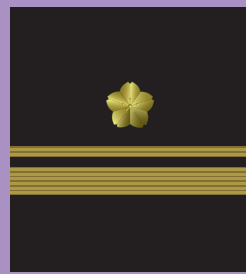

海上自衛隊階級章一覽

海上幕僚長

海将

海将補

1等海佐

2等海佐

3等海佐

1等海尉

2等海尉

3等海尉

海准尉

海曹長

1等海曹

2等海曹

3等海曹

海士長

1等海士

2等海士

3等海士

写真1

3曹から曹長までの階級章は写真1のようにぬいつけてあるよ。
シャツのときは写真2のように両肩につけるんだよ。

写真3

写真4

3士から士長の階級章はセーラー服の左腕にぬいつけているよ。
(ちなみに3士は現在存在しないよ。以前は少年工科学校の生徒のことだったんだよ。)

写真2

准尉から幕僚長の階級章は袖につくよ。(写真3)
シャツのときは袖の刺繍と素材も似たものを両肩につけるよ。(写真4)