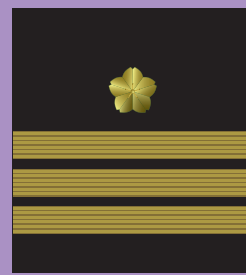

海上自衛隊階級章一覽

海上幕僚長

海将

海将補

1等海佐

2等海佐

3等海佐

1等海尉

2等海尉

3等海尉

海准尉

海曹長

1等海曹

2等海曹

3等海曹

海士長

1等海士

2等海士

3等海士

写真1

3曹から曹長までの階級章は写真1のようにぬいつけてあるよ。
シャツのときは写真2のように両肩につけるんだよ。

写真3

写真4

3士から士長の階級章はセーラー服の左腕にぬいつけているよ。
(ちなみに3士は現在存在しないよ。以前は少年工科学校の生徒のことだったんだよ。)

写真2

准尉から幕僚長の階級章は袖につくよ。(写真3)
シャツのときは袖の刺繍と素材も似たものを両肩につけるよ。(写真4)