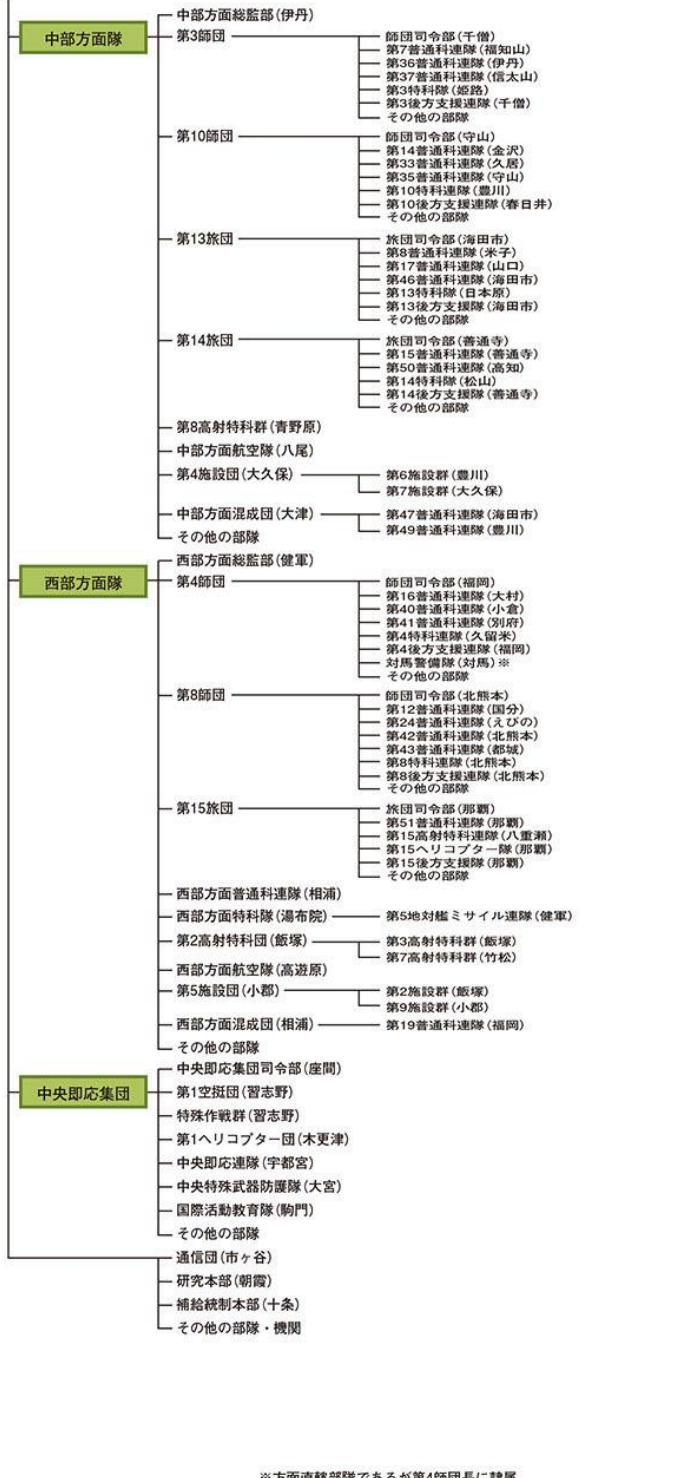

防衛大臣

統合幕僚長
統合幕僚監部

陸上幕僚長
陸上幕僚監部

海上幕僚長
海上幕僚監部

航空幕僚長
航空幕僚監部

※方面直轄部隊であるが第4師団長に隷属

自衛艦隊

護衛艦隊

航空集団

潜水艦隊

横須賀地方隊

呉地方隊

佐世保地方隊

舞鶴地方隊

大湊地方隊

教育航空集団