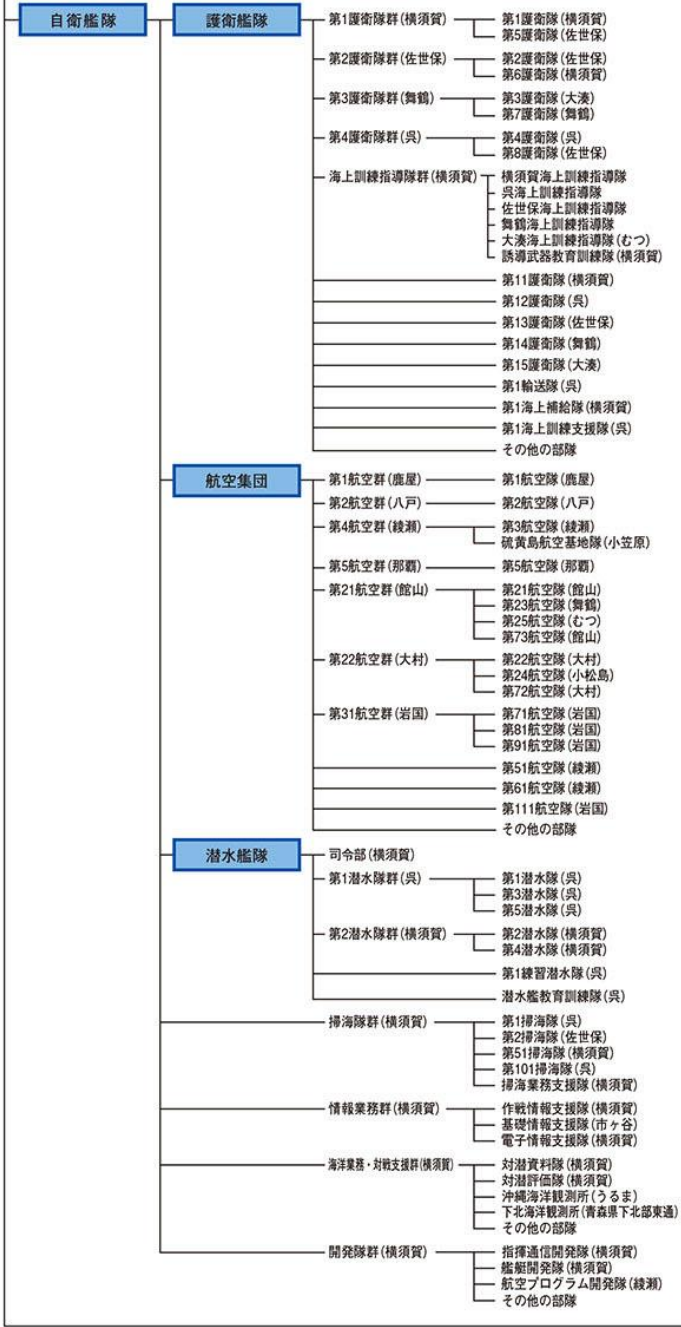

防衛大臣

統合幕僚長
統合幕僚監部

陸上幕僚長
陸上幕僚監部

海上幕僚長
海上幕僚監部

航空幕僚長
航空幕僚監部

※方面直轄部隊であるが第4師団長に隷属

自衛艦隊

護衛艦隊

航空集団

潜水艦隊

横須賀地方隊

呉地方隊

佐世保地方隊

舞鶴地方隊

大湊地方隊

教育航空集団

練習艦隊

航空総隊

北部航空方面隊

中部航空方面隊

西部航空方面隊

南西航空方面隊

航空支援集団

航空教育集団