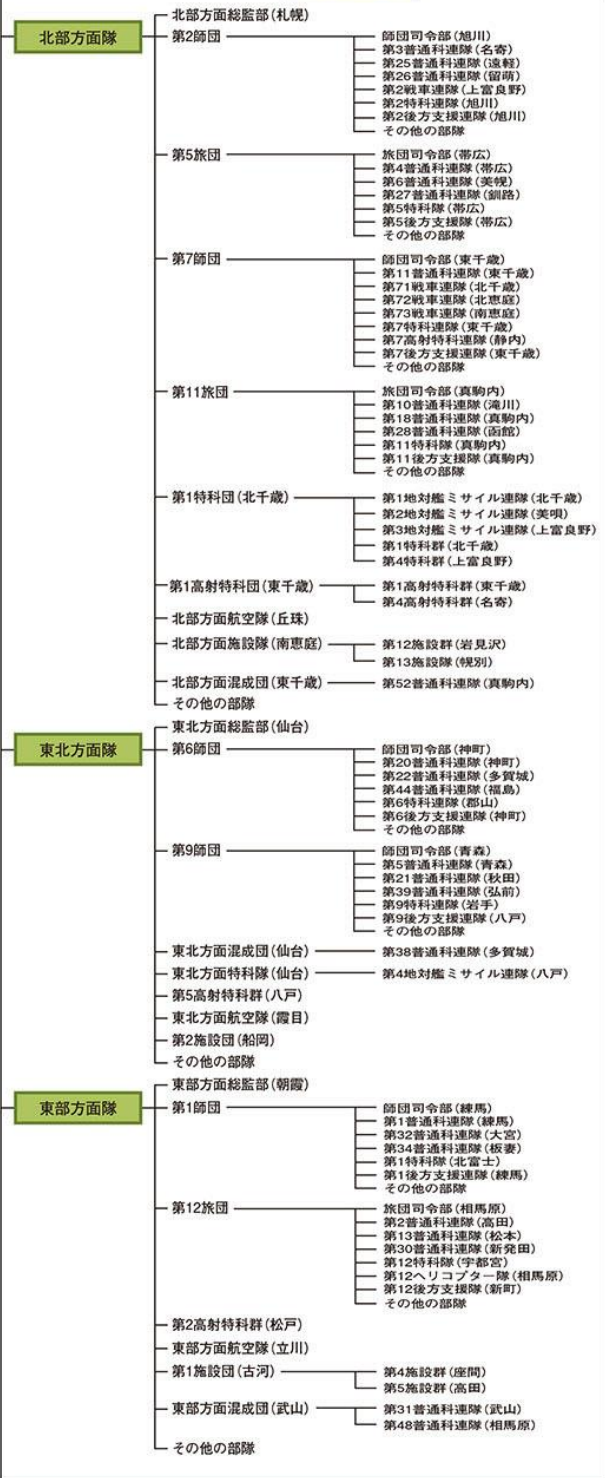

防衛大臣

統合幕僚長
統合幕僚監部

陸上幕僚長
陸上幕僚監部

海上幕僚長
海上幕僚監部

航空幕僚長
航空幕僚監部

※方面直轄部隊であるが第4師団長に隷属

自衛艦隊

護衛艦隊

航空集団

潜水艦隊

横須賀地方隊

呉地方隊

佐世保地方隊

舞鶴地方隊

大湊地方隊

教育航空集団