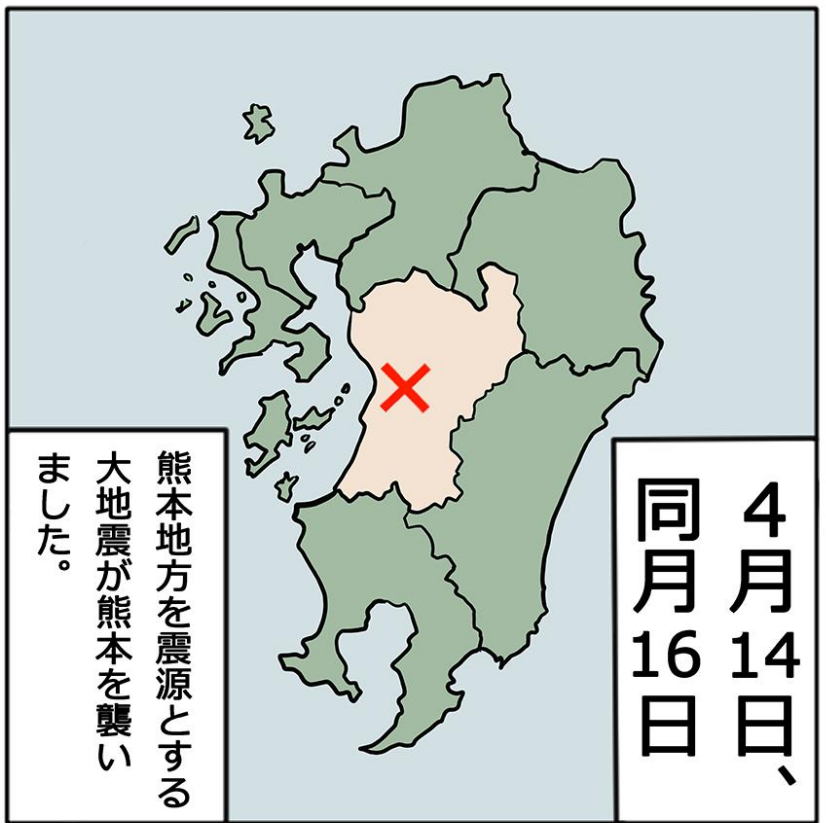

地震当日。  
屋外避難所  
にて。

熊本城崩れた

まじか。

ん？

4月14日、  
同月16日

熊本地方を震源とする  
大地震が熊本を襲い  
ました。

地震が来てから  
ずっとヘリが  
飛んでる。

自衛隊のヘリだけど、  
本当にたくさん飛ん  
でるや。