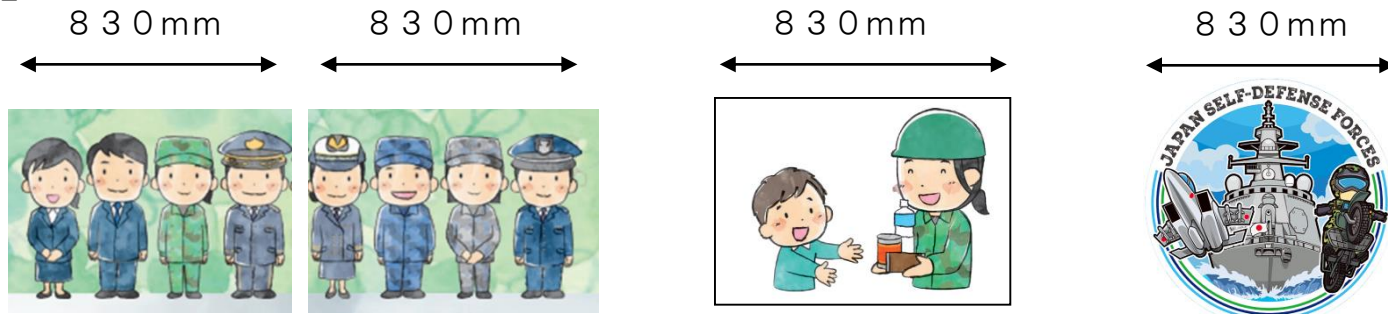

【イメージ図】

背面は全て白色

【絵寸法】

縦横比を固定し、横寸は830mm、縦寸はそれぞれの絵によって算出する。

北西側窓

南西側窓