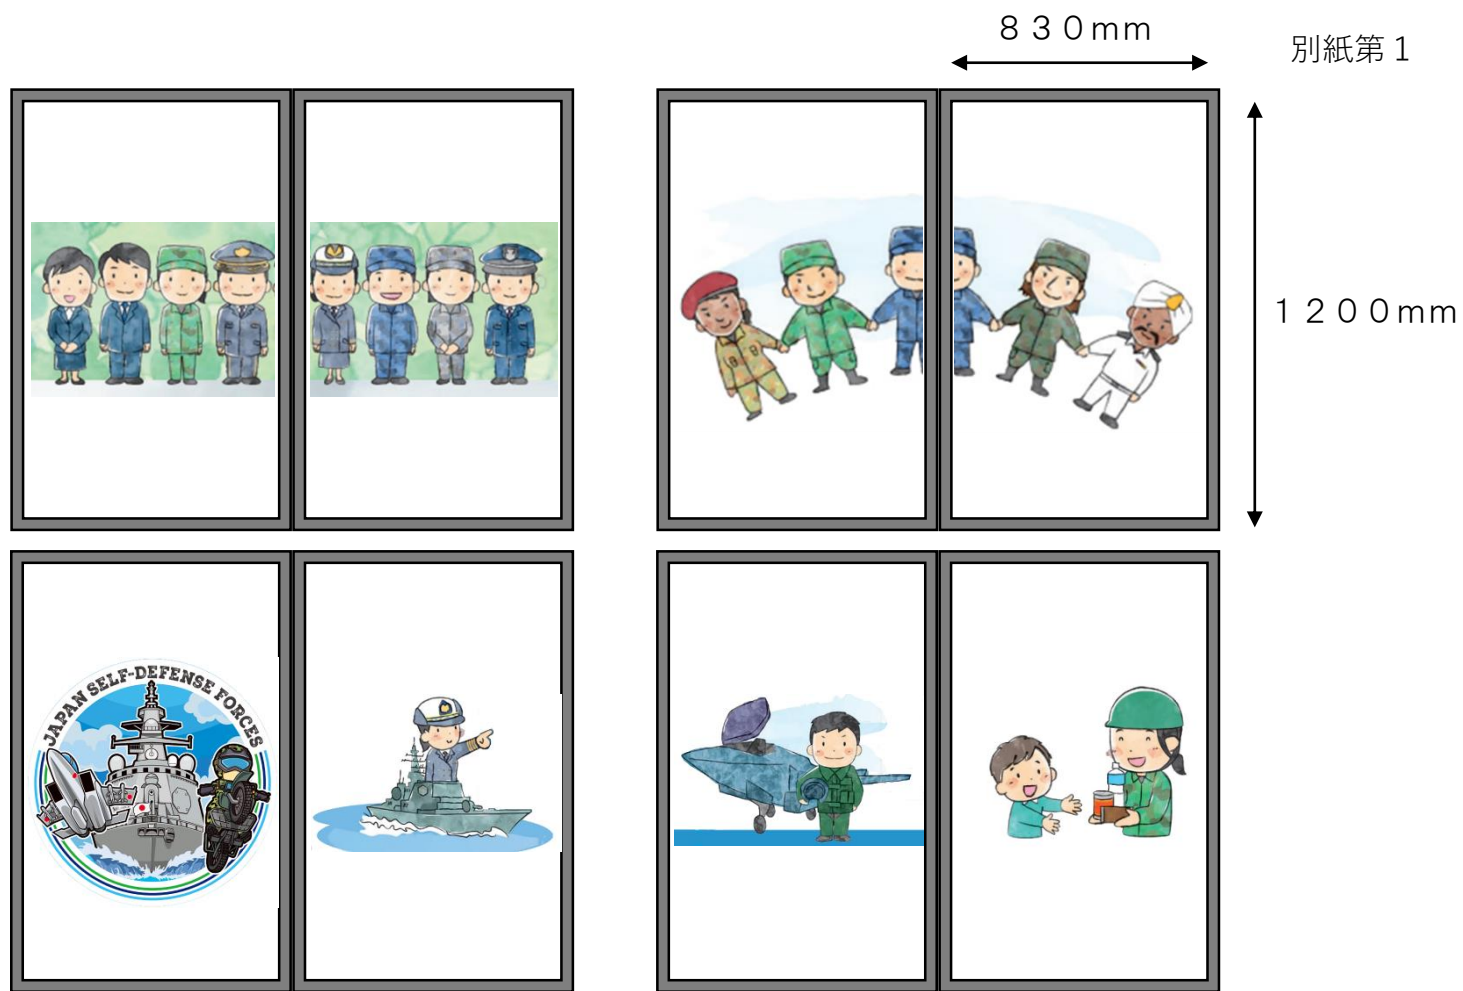

【イメージ図】

背面は全て白色

【絵寸法】

縦横比を固定し、横寸は830mm、縦寸はそれぞれの絵によって算出する。

北西側窓

南西側窓