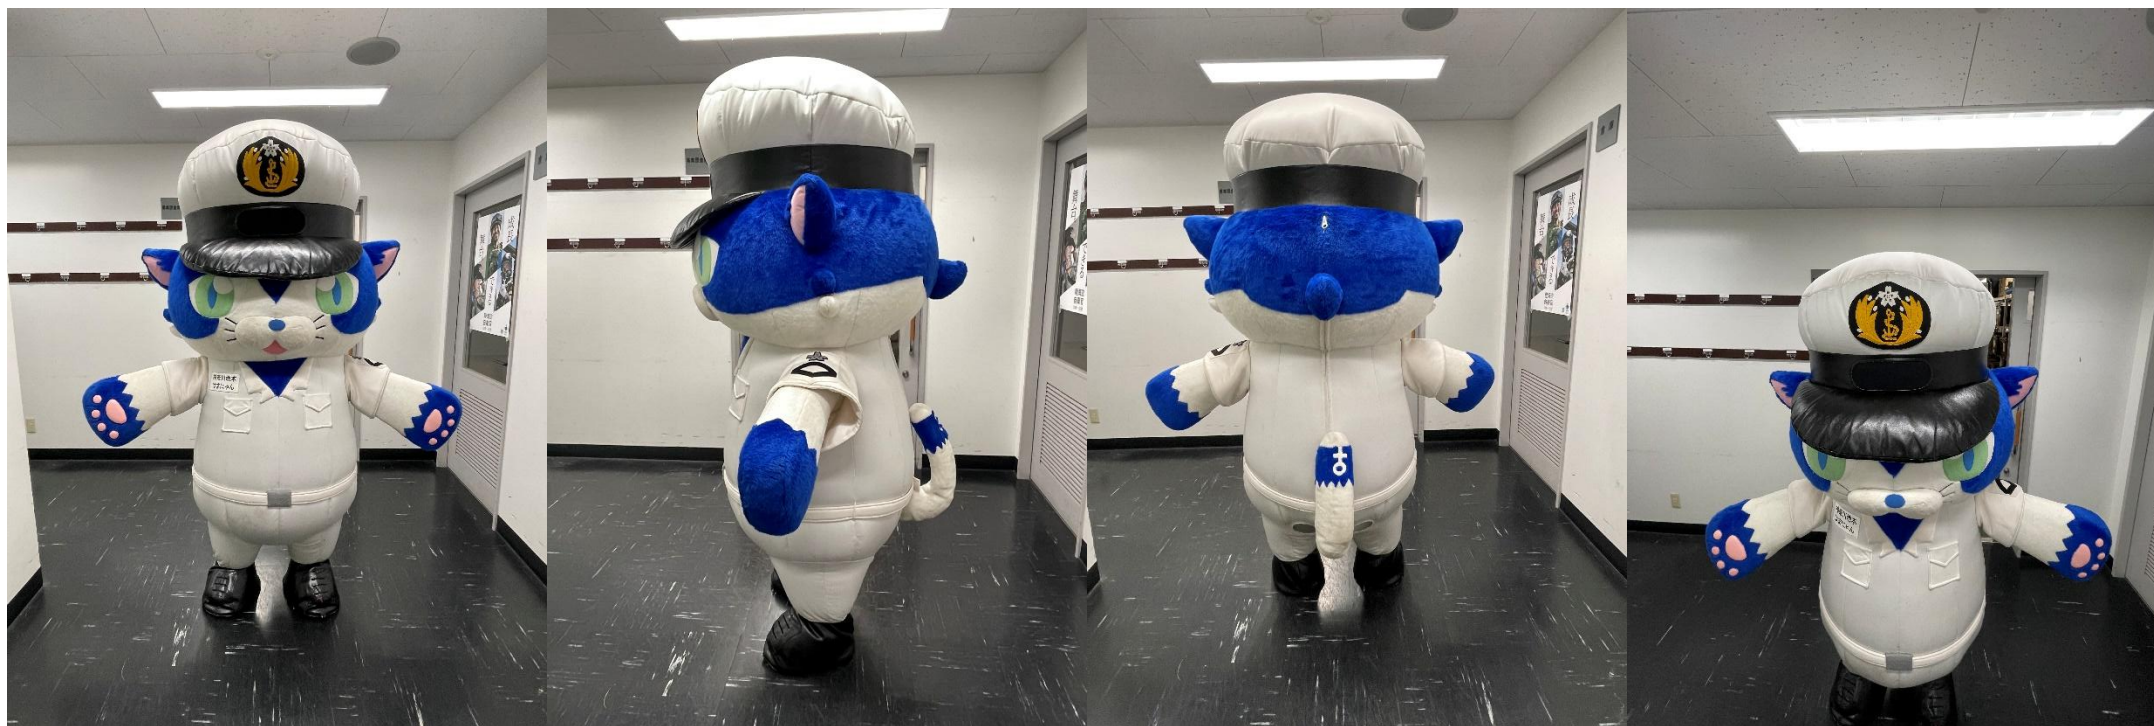

立体はまにゃんエアークローイメージ

立体キャラクターバルーン 数量：2

立体はまにゃんエアブロー参考資料

立体キャラクターエアームブロー参考

(参考画像) 海上保安庁キャラクター