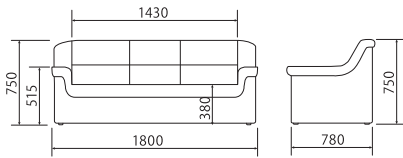

**[MS-101]**

1人用 [3553413] ブラック

**24,900円(税別)**

27,390円(税込)

W870×D780×H750mm  
SH380mm AH515mm 19.0kg  
張り材 / PVC (合成皮革) 脚 / 樹脂  
中国製 完成品

高機能  
PVC

スタンダード  
※背面・側面・肘部分

3人用 [3553411] ブラック

**44,900円(税別)**

49,390円(税込)

W1800×D780×H750mm  
SH380mm AH515mm 38.0kg

スツール [3553414] ブラック

**9,990円(税別)**

10,989円(税込)

W465×D465×H380mm 5.6kg

高機能  
PVC