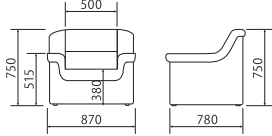

**[MS-101]**

1人用 [3553413] ブラック

**24,900円(税別)**

27,390円(税込)

W870×D780×H750mm  
SH380mm AH515mm 19.0kg  
張り材 / PVC (合成皮革) 脚 / 樹脂  
中国製 完成品

高機能  
PVC

スタンダード  
※背面・側面・肘部分

3人用 [3553411] ブラック

**44,900円(税別)**

49,390円(税込)

W1800×D780×H750mm  
SH380mm AH515mm 38.0kg

スツール [3553414] ブラック

**9,990円(税別)**

10,989円(税込)

W465×D465×H380mm 5.6kg

高機能  
PVC