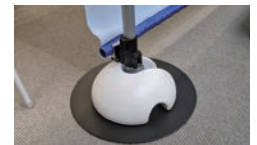

大迫力なのに組み立てカンタン!!

クイックウォールスタンド

インパクトと使い勝手を兼ね備えたディスプレイ。組み立てれば大きく使えて、収納すればコンパクト。

詳細はこちら
←

デジタル
サイネージ

LED
ディスプレイ

イベント
ディスプレイ

のぼり・
フラッグ

奥行わずか30cm ウェイトもベースにスッカリ

POINT

設置もカンタンでコンパクトに収納可能

1 クリップ機構で素早く設置

2 コンパクトに収納できる
キャリーバッグには
グラフィックも同梱できます

キャリーバッグ付

クイックウォールスタンド

A72****