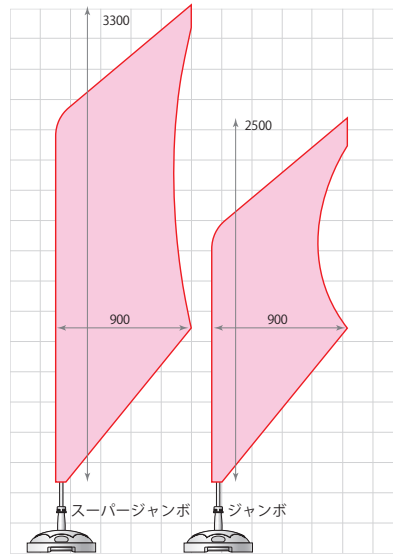

のぼりを超えるアイキャッチの新しいカタチ!

「フラッグ・バナー」 専用ポールとの組み合わせで、躍動感あるフラッグに!

カーブバナー

- メディアサイズ
レギュラー: W685×H1840mm
ジャンボ: W770×H2965mm
- 生地: ポンジ/蛍光/両面遮光

グランドバナー

- メディアサイズ
レギュラー: W600×H1800mm
ジャンボ: W900×H2500mm
スーパージャンボ: W900×H3300mm
- 生地: ポンジ/トロピカル

フィッシュバナー

- メディアサイズ
レギュラー: W670×H1650mm
ラージ: W1000×H2800mm
ジャンボ: W1250×H3300mm
- 生地: ポンジ/メッシュ

POINT

ご購入時の簡単チェックポイント

- 部材** 不要/必要
各バナー、専用ポールが必要になります。
- サイズ**
各バナーのメディアサイズを参照してください。
- 生地**
ポンジ/メッシュ/蛍光/遮光スウェード
/両面遮光
- 形状**
上記から選択
- 向き**
左さし/右さし
- 防災加工**
不要/必要

大迫力なのに組み立てカンタン!!

クイックウォールスタンド

インパクトと使い勝手を兼ね備えたディスプレイ。組み立てれば大きく使えて、収納すればコンパクト。

詳細はこちら
←

デジタル
サイネージ

LED
ディスプレイ

イベント
ディスプレイ

のぼり・
フラッグ

オープン

本体サイズ: W2400×H895～2210×D300mm
W2310×H895～2210×D360mm (ラウンド)

対応サイズ: W2400×H150～2100mm

●重量: 5.7kg(キャリーバッグ込: 8.0kg)
グラフィック最大重量: 1.5kg(片面)

屋内 片面 両面 高さ調整