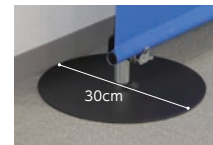

奥行わずか30cm ウェイトもベースにスッカリ

POINT

設置もカンタンでコンパクトに収納可能

1 クリップ機構で素早く設置

2 コンパクトに収納できる
キャリーバッグには
グラフィックも同梱できます

キャリーバッグ付

クイックウォールスタンド

A72****