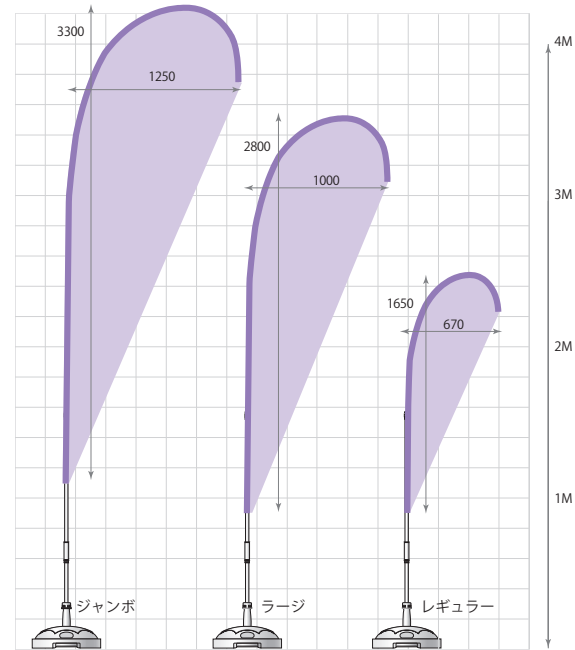

のぼりを超えるアイキャッチの新しいカタチ!

「フラッグ・バナー」 専用ポールとの組み合わせで、躍動感あるフラッグに!

カーブバナー

- メディアサイズ
レギュラー: W685×H1840mm
ジャンボ: W770×H2965mm
- 生地: ポンジ/蛍光/両面遮光

グランドバナー

- メディアサイズ
レギュラー: W600×H1800mm
ジャンボ: W900×H2500mm
スーパージャンボ: W900×H3300mm
- 生地: ポンジ/トロピカル

フィッシュバナー

- メディアサイズ
レギュラー: W670×H1650mm
ラージ: W1000×H2800mm
ジャンボ: W1250×H3300mm
- 生地: ポンジ/メッシュ

POINT

ご購入時の簡単チェックポイント

- 部材** 不要/必要
各バナー、専用ポールが必要になります。
- サイズ**
各バナーのメディアサイズを参照してください。
- 生地**
ポンジ/メッシュ/蛍光/遮光スウェード
/両面遮光
- 形状**
上記から選択
- 向き**
左さし/右さし
- 防災加工**
不要/必要

大迫力なのに組み立てカンタン!!

クイックウォールスタンド

インパクトと使い勝手を兼ね備えたディスプレイ。組み立てれば大きく使えて、収納すればコンパクト。

詳細はこちら
←

デジタル
サイネージ

LED
ディスプレイ

イベント
ディスプレイ

のぼり・
フラッグ

オープン

本体サイズ: W2400×H895～2210×D300mm
W2310×H895～2210×D360mm (ラウンド)

対応サイズ: W2400×H150～2100mm

●重量: 5.7kg(キャリーバッグ込: 8.0kg)
グラフィック最大重量: 1.5kg(片面)

屋内 片面 両面 高さ調整