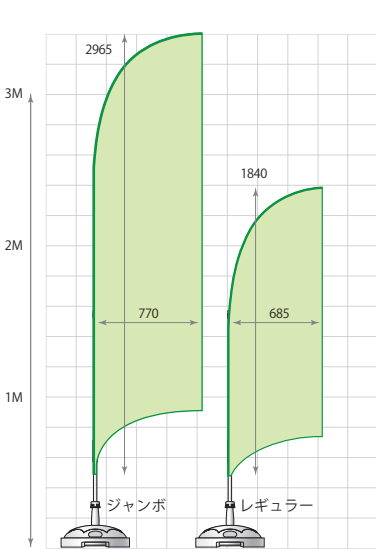

のぼりを超えるアイキャッチの新しいカタチ!

「フラッグ・バナー」 専用ポールとの組み合わせで、躍動感あるフラッグに!

カーブバナー

- メディアサイズ
レギュラー: W685×H1840mm
ジャンボ: W770×H2965mm
- 生地: ポンジ/蛍光/両面遮光

グランドバナー

- メディアサイズ
レギュラー: W600×H1800mm
ジャンボ: W900×H2500mm
スーパージャンボ: W900×H3300mm
- 生地: ポンジ/トロピカル

フィッシュバナー

- メディアサイズ
レギュラー: W670×H1650mm
ラージ: W1000×H2800mm
ジャンボ: W1250×H3300mm
- 生地: ポンジ/メッシュ

POINT

ご購入時の簡単チェックポイント

- 部材** 不要/必要
各バナー、専用ポールが必要になります。
- サイズ**
各バナーのメディアサイズを参照してください。
- 生地**
ポンジ/メッシュ/蛍光/遮光スウェード
/両面遮光
- 形状**
上記から選択
- 向き**
左さし/右さし
- 防災加工**
不要/必要

オープン

本体サイズ: W2400×H895～2210×D300mm
W2310×H895～2210×D360mm (ラウンド)

対応サイズ: W2400×H150～2100mm

●重量: 5.7kg(キャリーバッグ込: 8.0kg)
グラフィック最大重量: 1.5kg(片面)

屋内 片面 両面 高さ調整