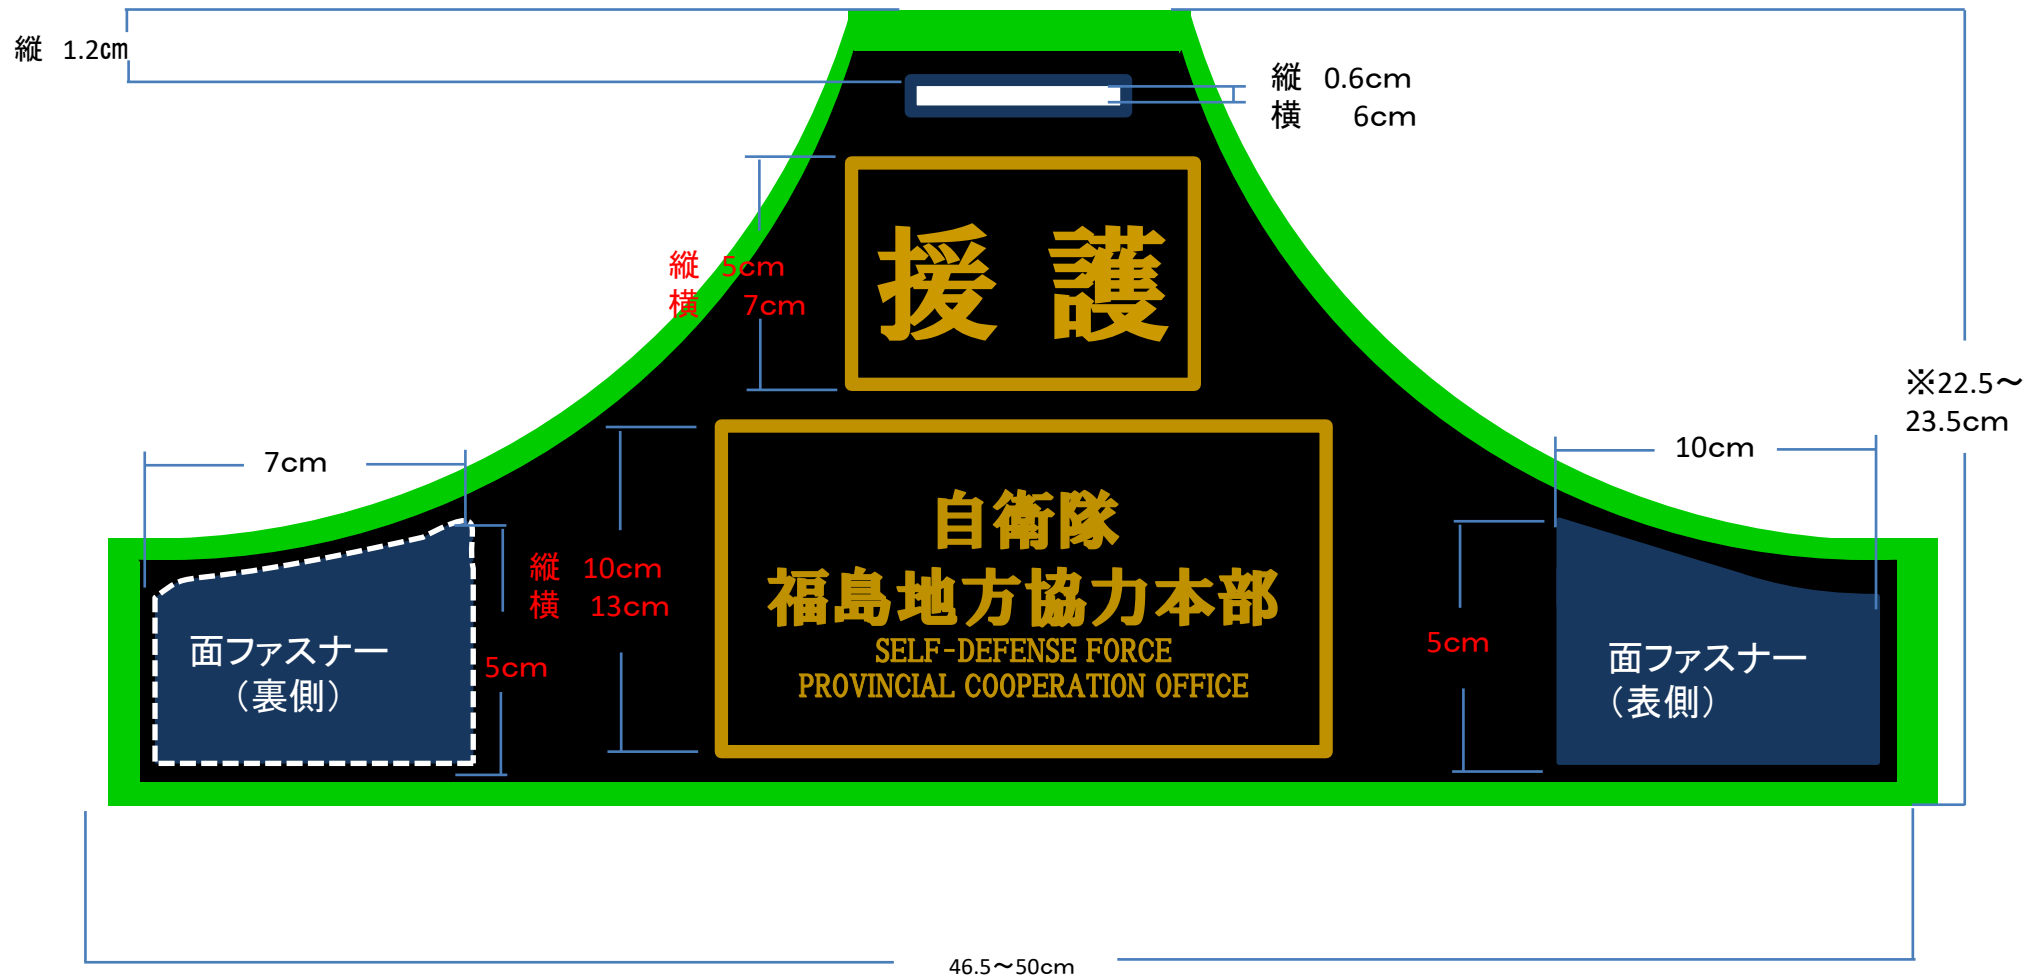

材質	ナイロンメッシュ生地
色	黒
色(縁)	緑系

付図1-デザイン図(全体)

仕上げ	刺繍仕上げ
フォント	HGS創英角プレゼンツEB
色（縁、文字色）	金色
色（その他）	黒

仕上げ	刺繍仕上げ
フォント	HGS創英角プレゼンツEB
色（縁、文字色）	金色
色（その他）	黒