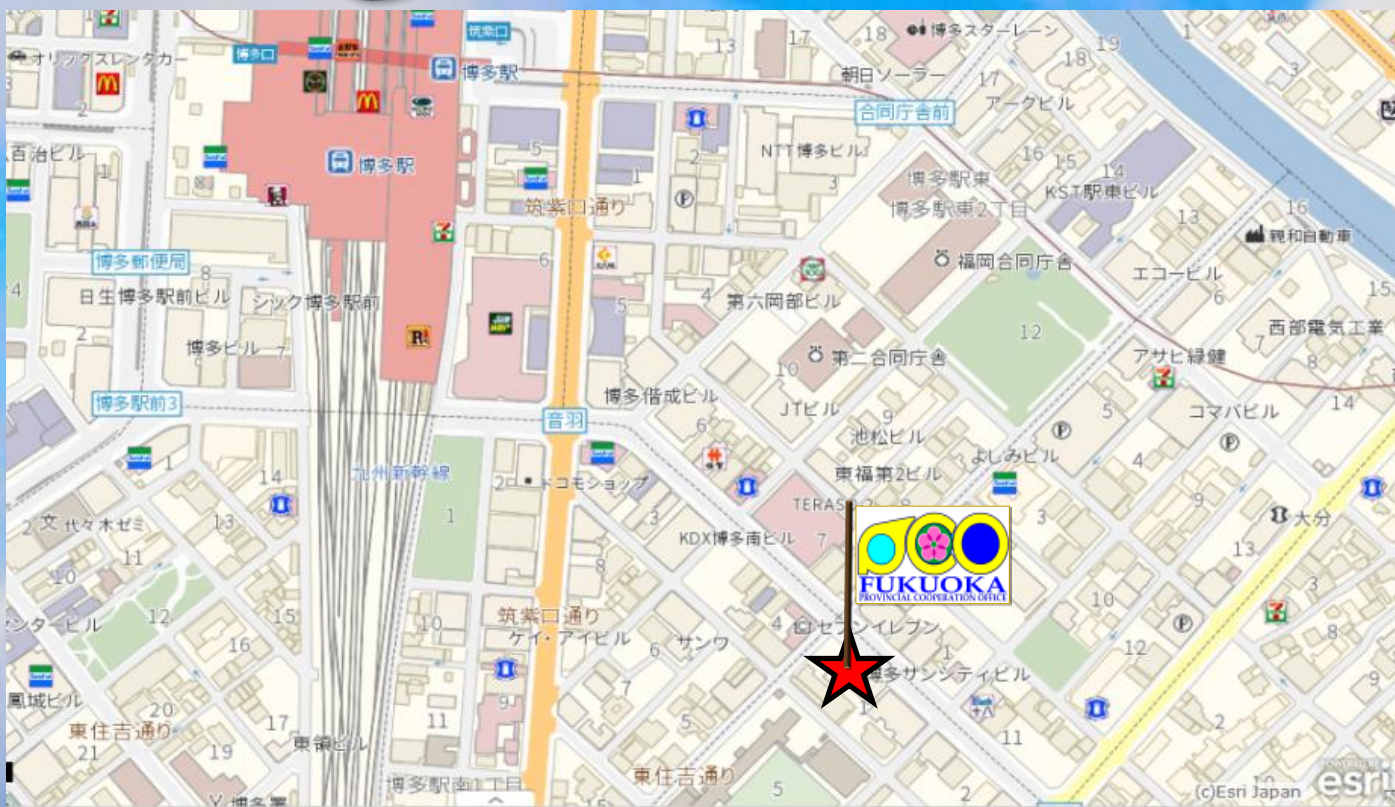

### 博多区北担当

陸上自衛官  
荻原忠文 2曹  
職種：普通科  
出身：系島市  
<ひとこと>  
不安なこと何でも  
聞いてください！！

## ■最寄駅

・JR九州博多駅（筑紫口） 徒歩 8分