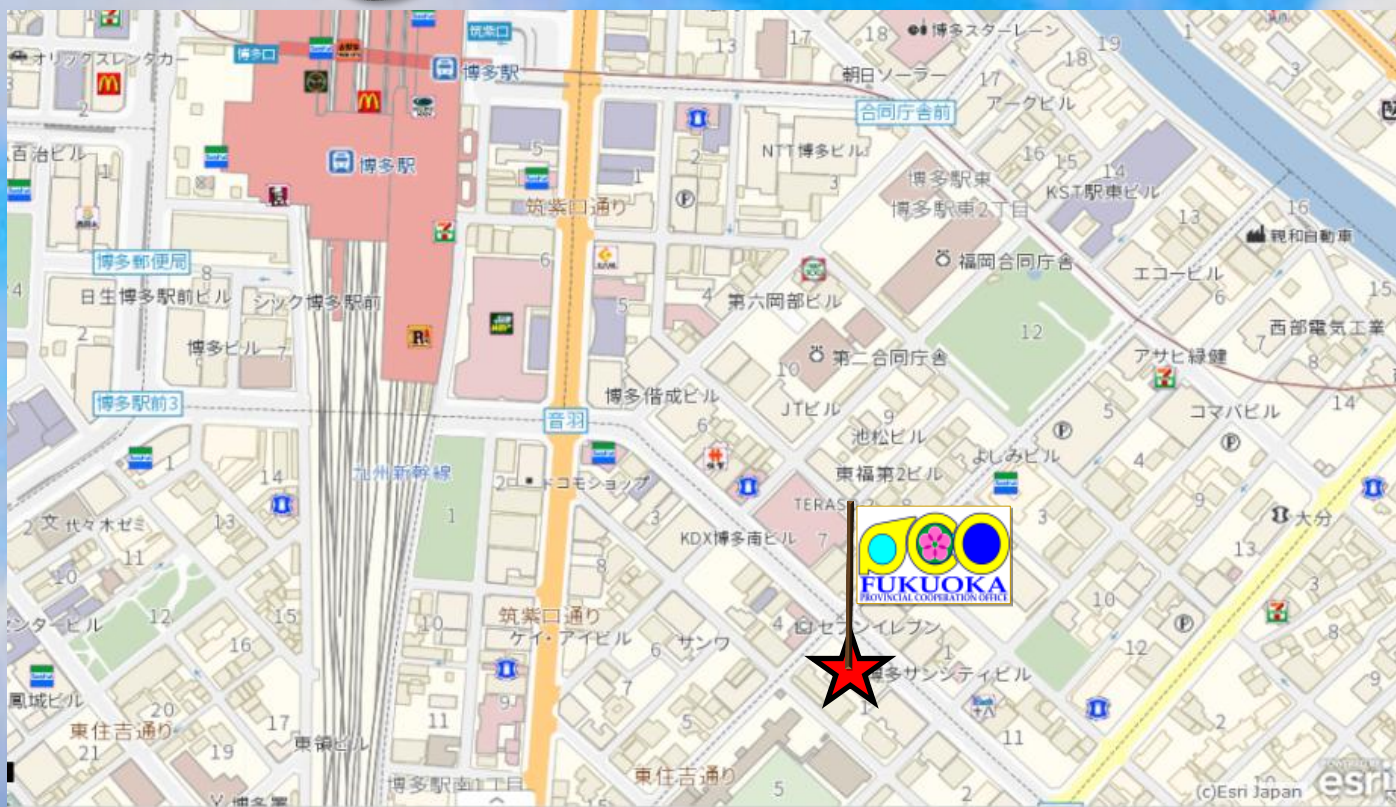

陸上自衛官
山本高雅曹長
職種：普通科
出身：宮崎県えびの市
おやじの会会長
<ひとこと>
考えたら、次は前を向いて挑戦してみましょう♪

博多区南担当

陸上自衛官
凶師正人1曹
職種：普通科
出身：宮崎県新富町
<ひとこと>
自衛官常時募集中☆

M A P

事前にご連絡いただければ、
JR博多駅に、係が出向き、
ご案内いたします♪

福岡地域事務所(博多)はこちら

■最寄駅

・JR九州博多駅(筑紫口) 徒歩 8分

■最寄バス停

・駅東3丁目 徒歩 1分