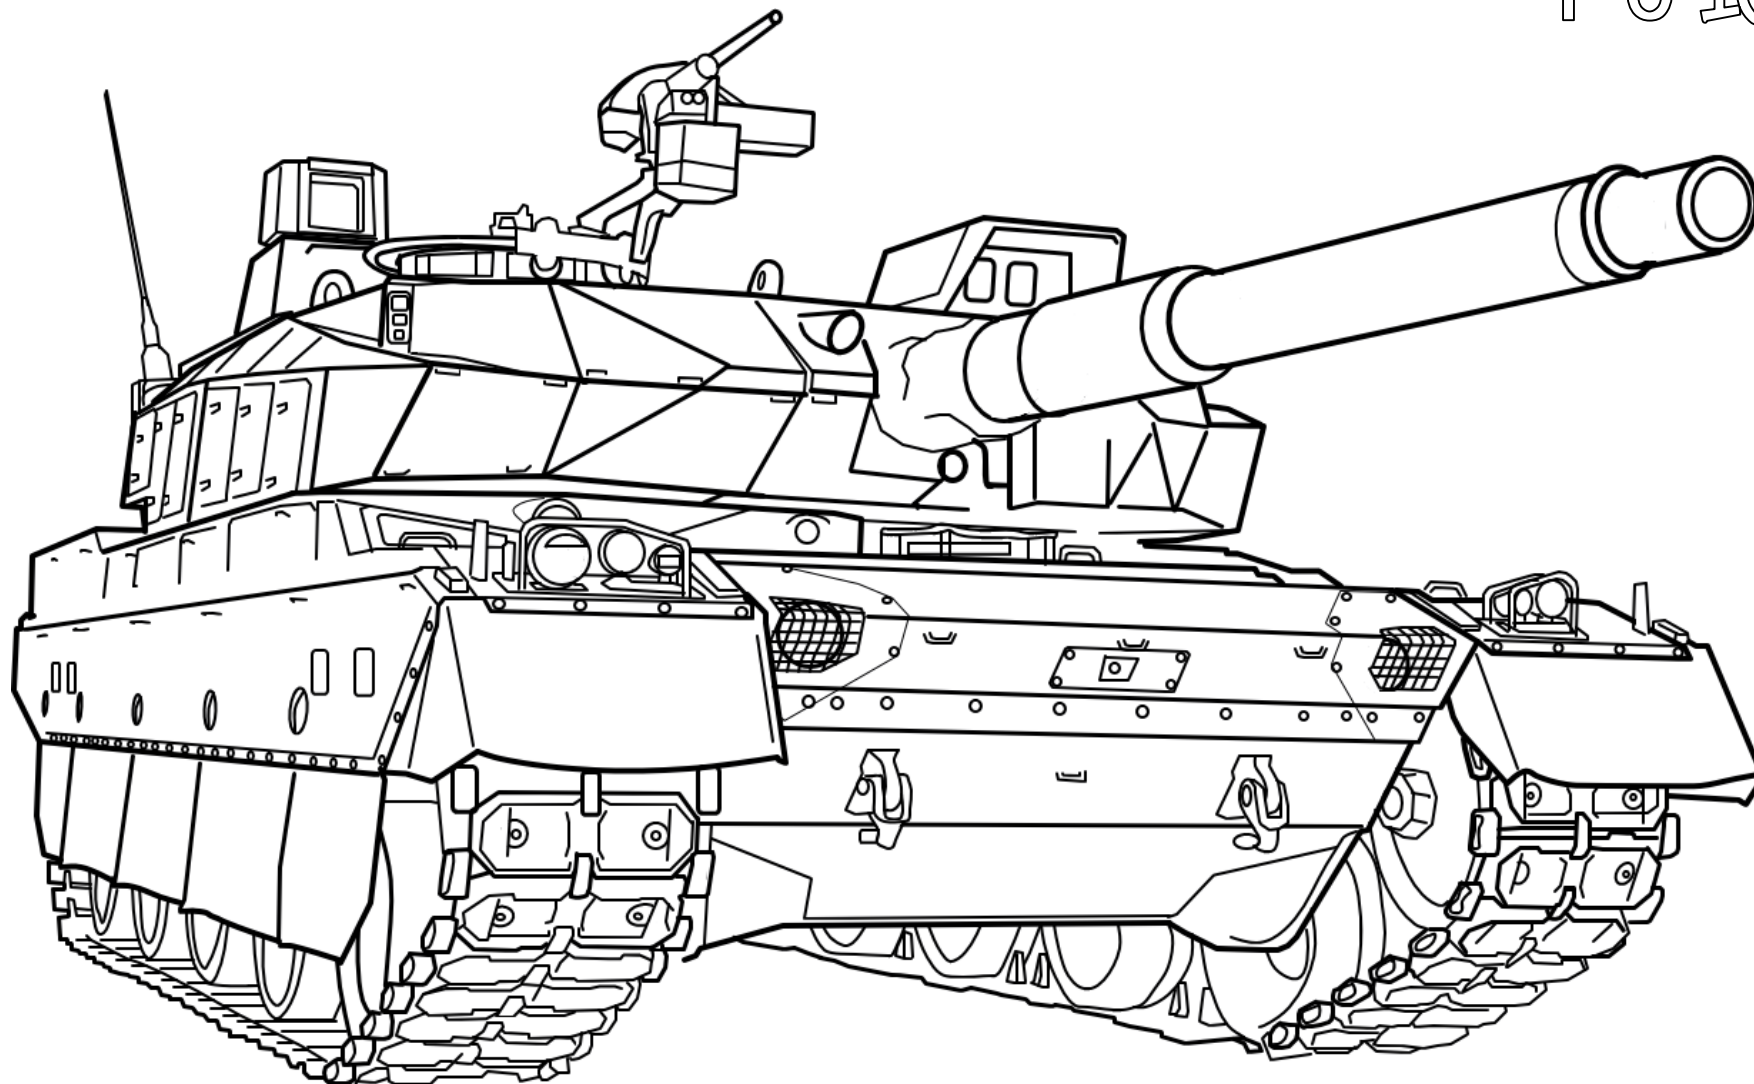

りくじょうじえいたい

ひとまるしき せんしゃ
10式戦車

おなまえ

じえいたいふくいちほうきょうりよくほんぶ
自衛隊福井地方協力本部