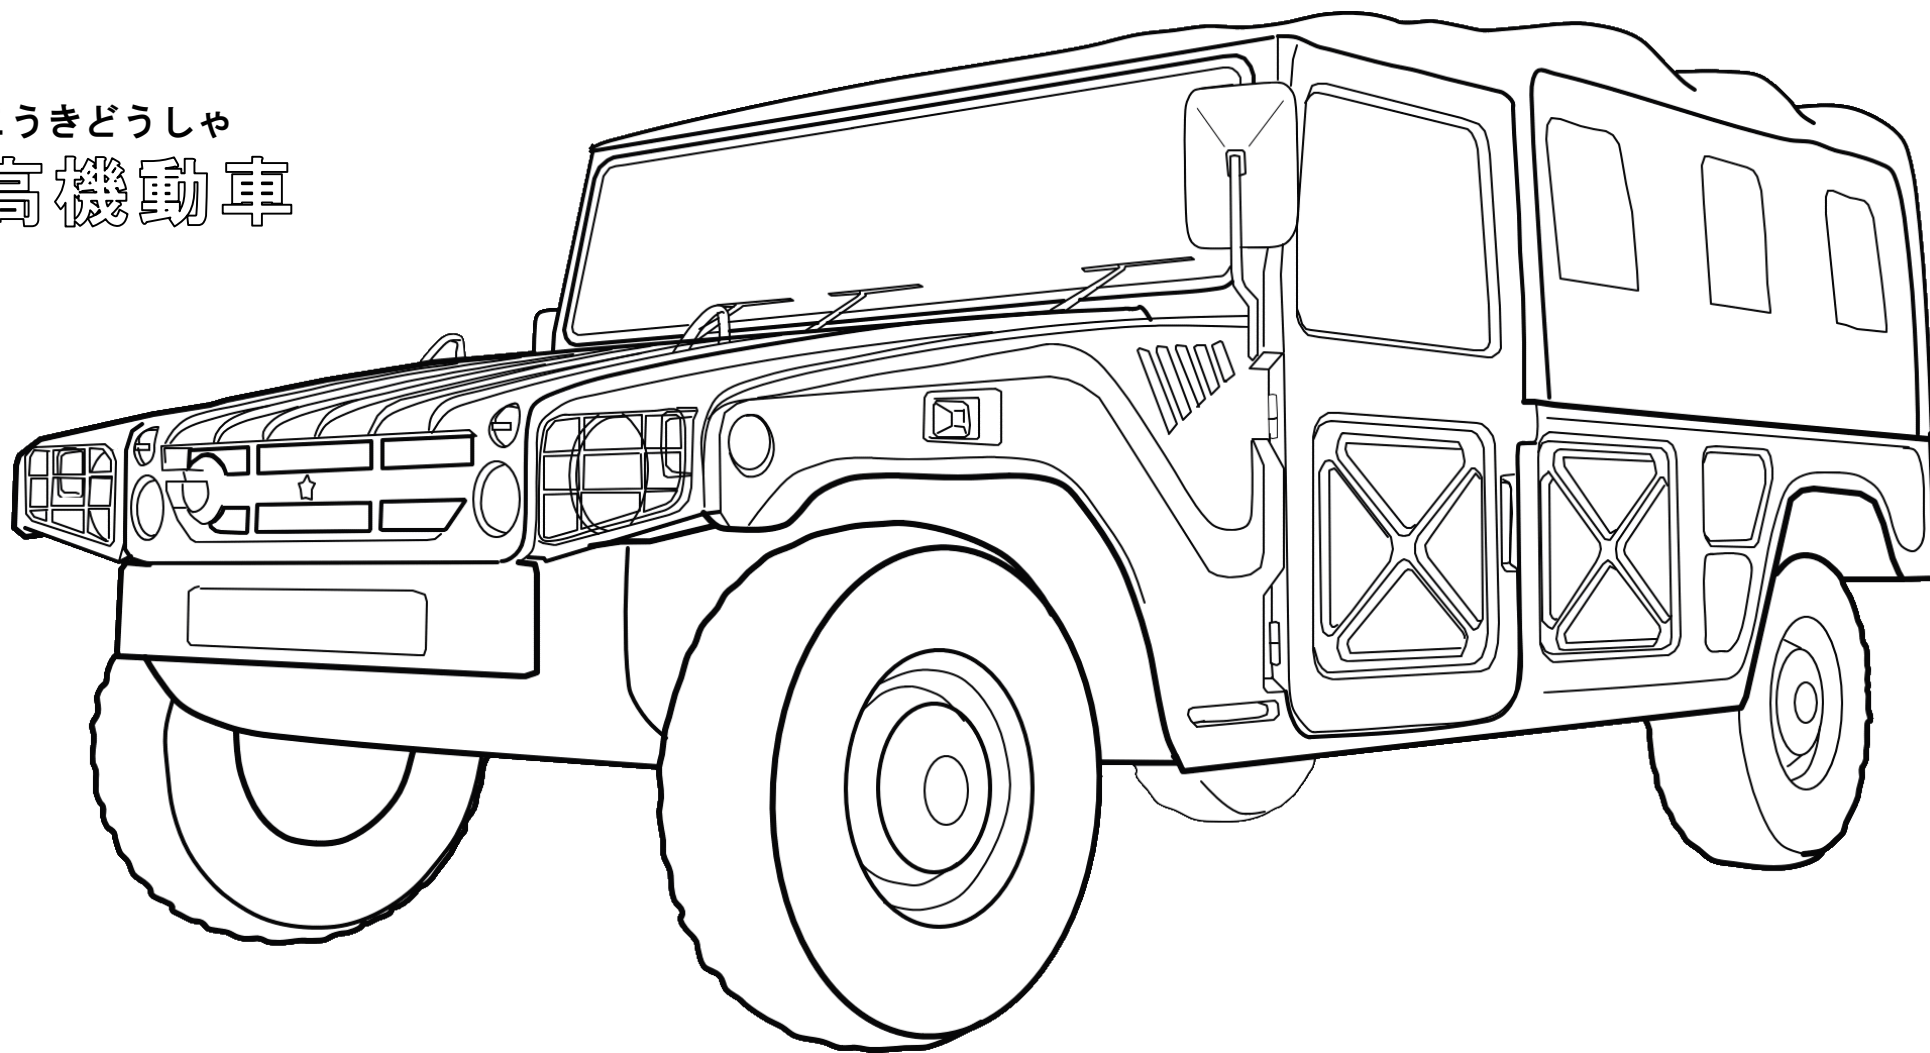

りくじょうじえいたい

こうきどうしゃ

高機動車

おなまえ

じえいたいふくいちほうきょうりょくほんぶ
自衛隊福井地方協力本部