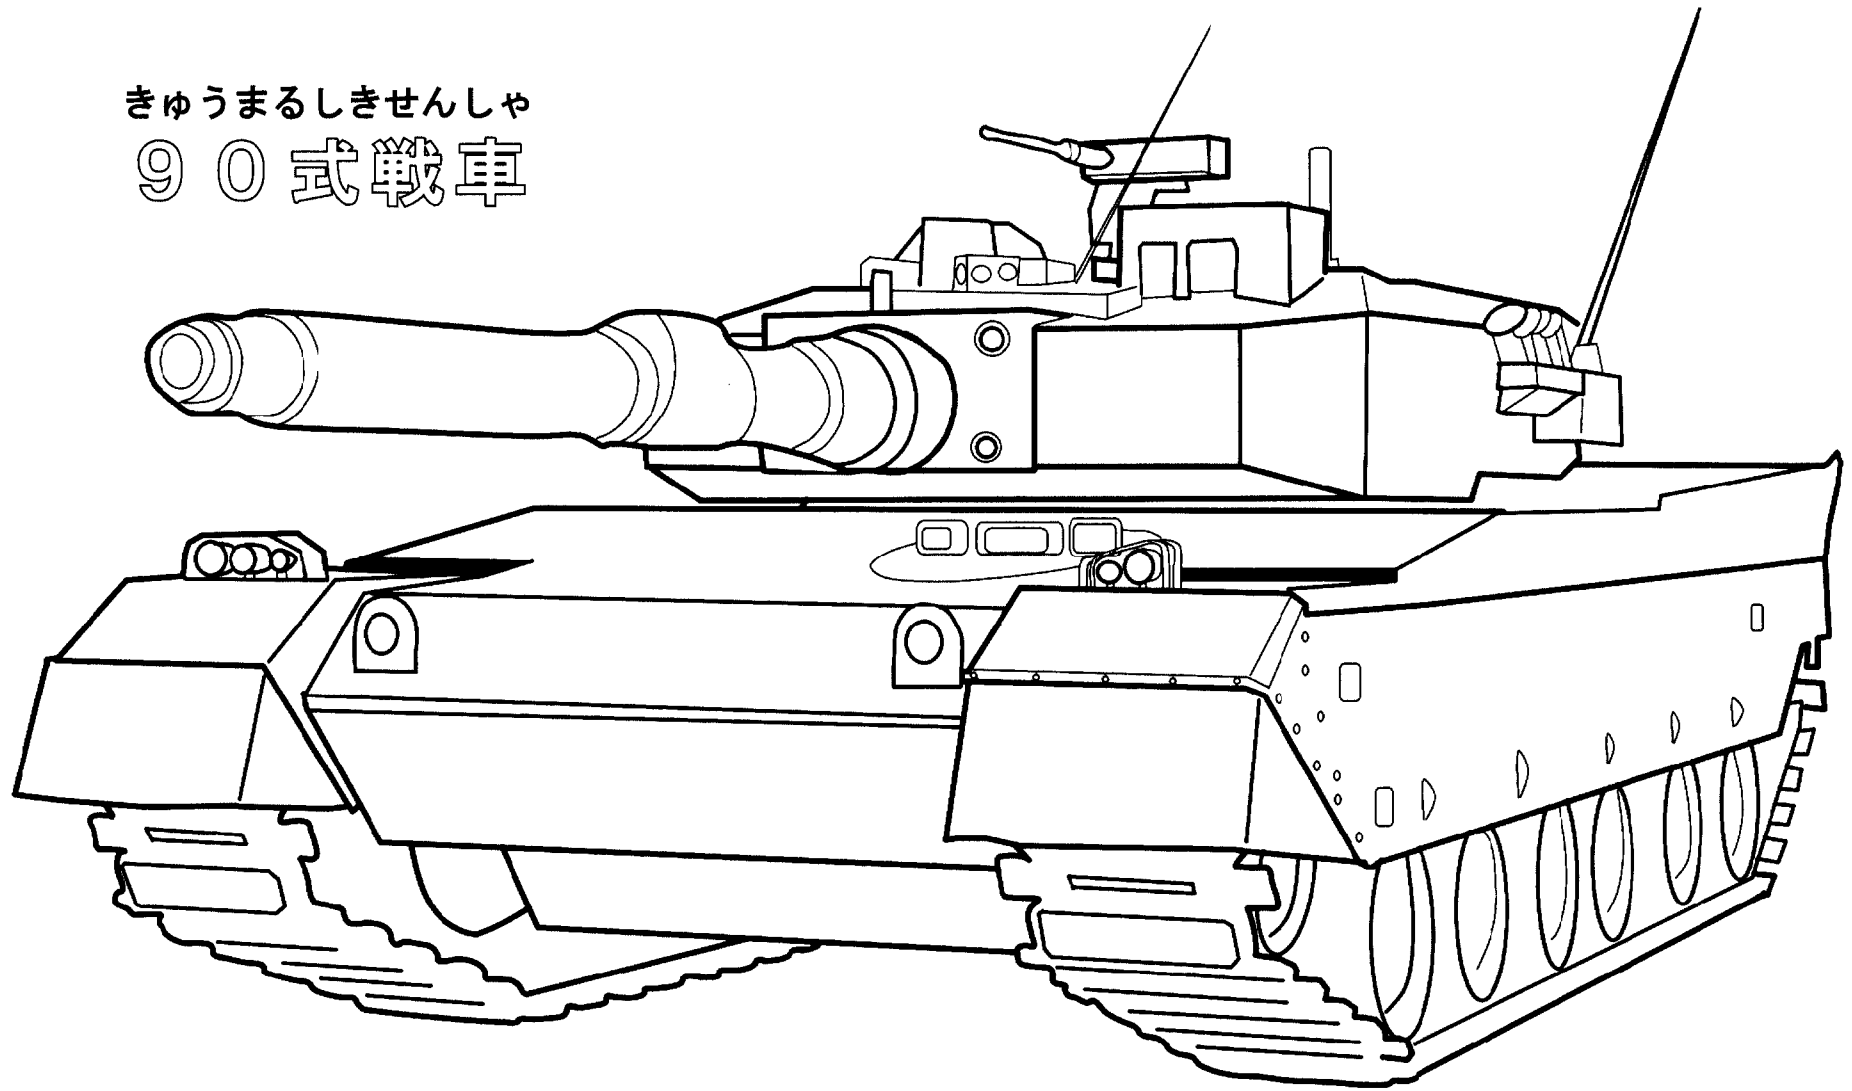

りくじょうじえいたい

きゅうまるしきせんしゃ
90式戦車

おなまえ

じえいたいふくいちほうきょうりょくほんぶ
自衛隊福井地方協力本部