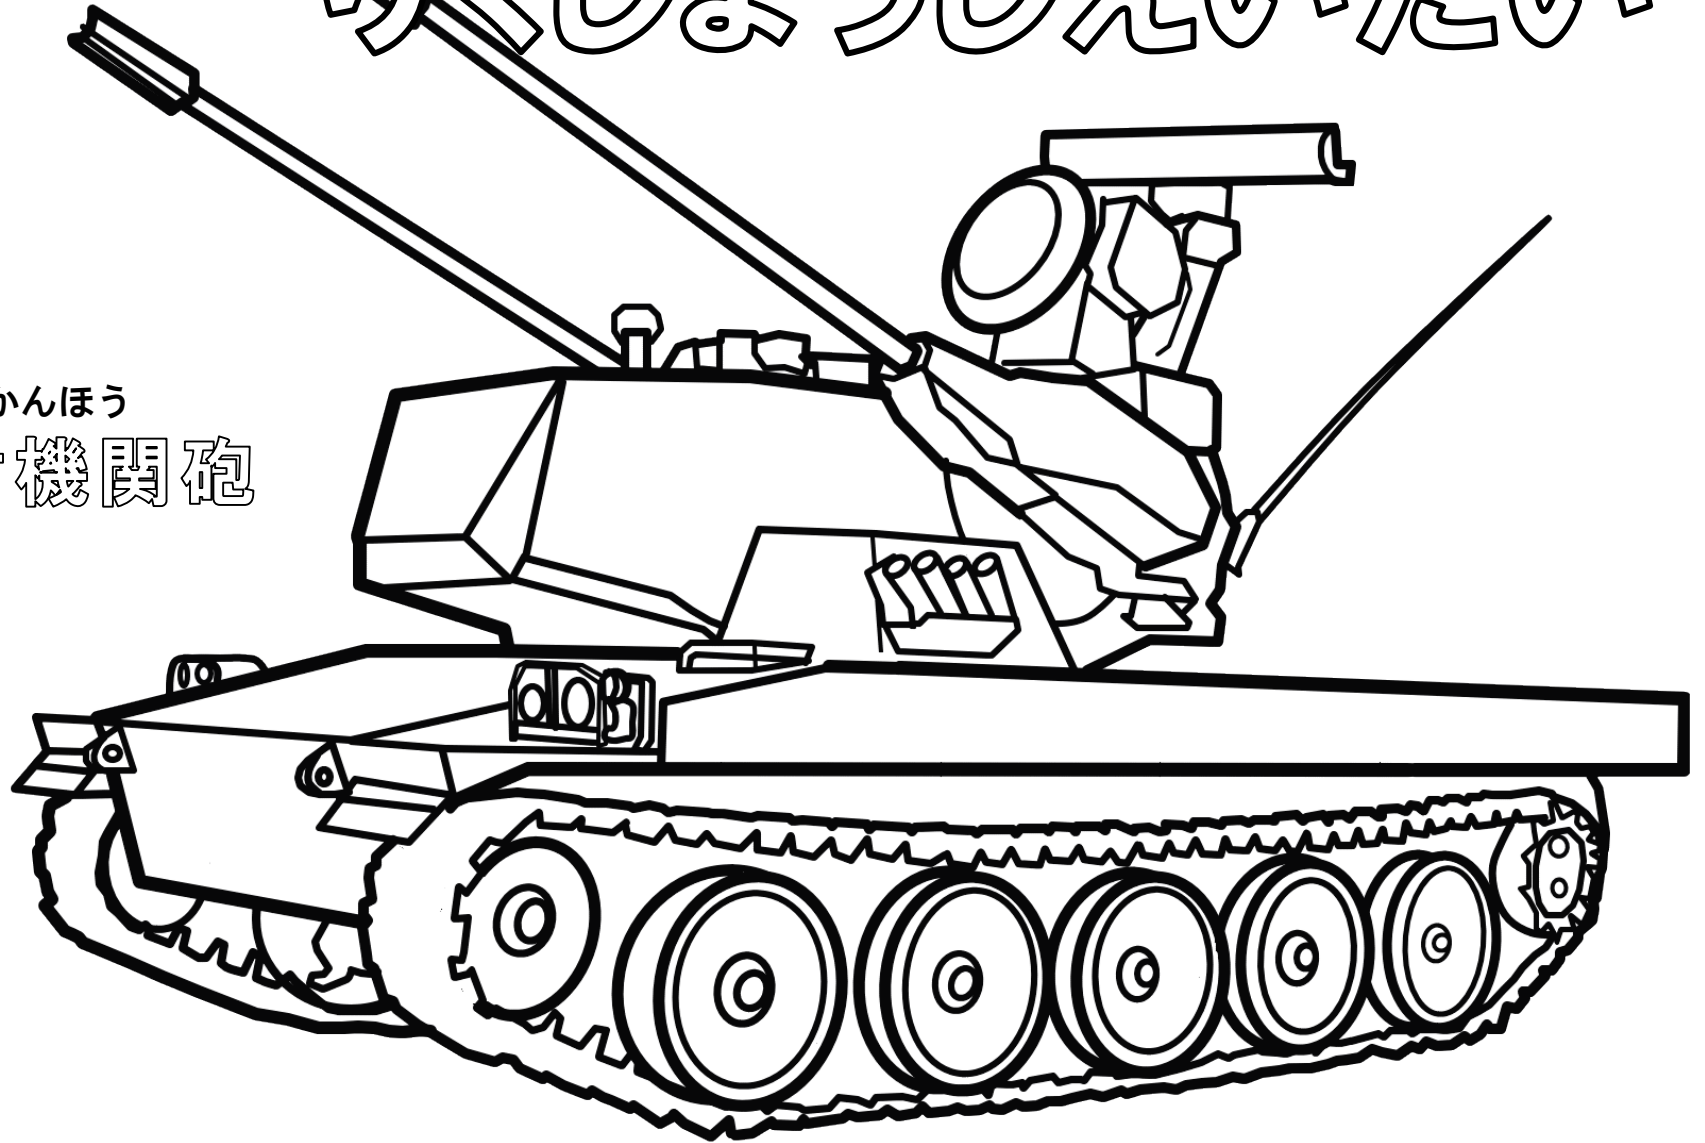

わくじょうじえいたい

はちなしき

87式

じそうこうしゃきかんほう

自走高射機関砲

おなまえ

じえいたいふくいちほうきょうりよくほんぶ
自衛隊福井地方協力本部