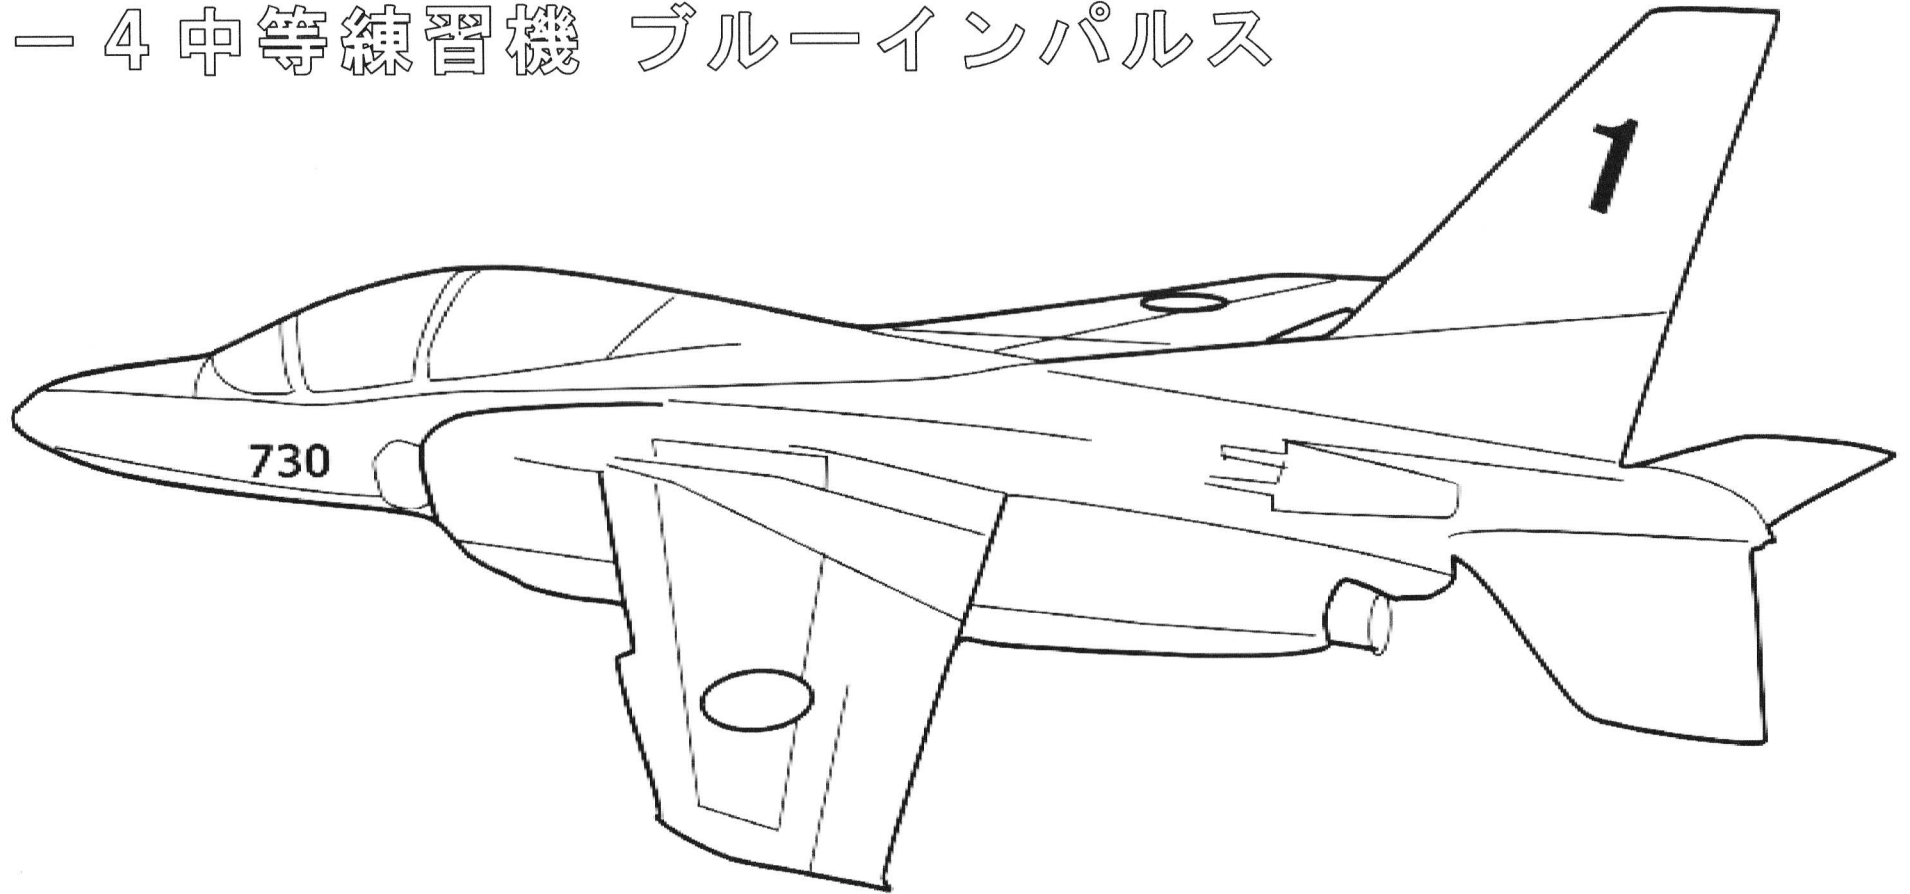

# こうくうじえいたい

ていふおー ちゅうとうれんしゅうき ぶるーいんぱるす

T-4 中等練習機 ブルーインパルス

おなまえ

じえいたいふくいちほうきょうりょくほんぶ  
自衛隊福井地方協力本部