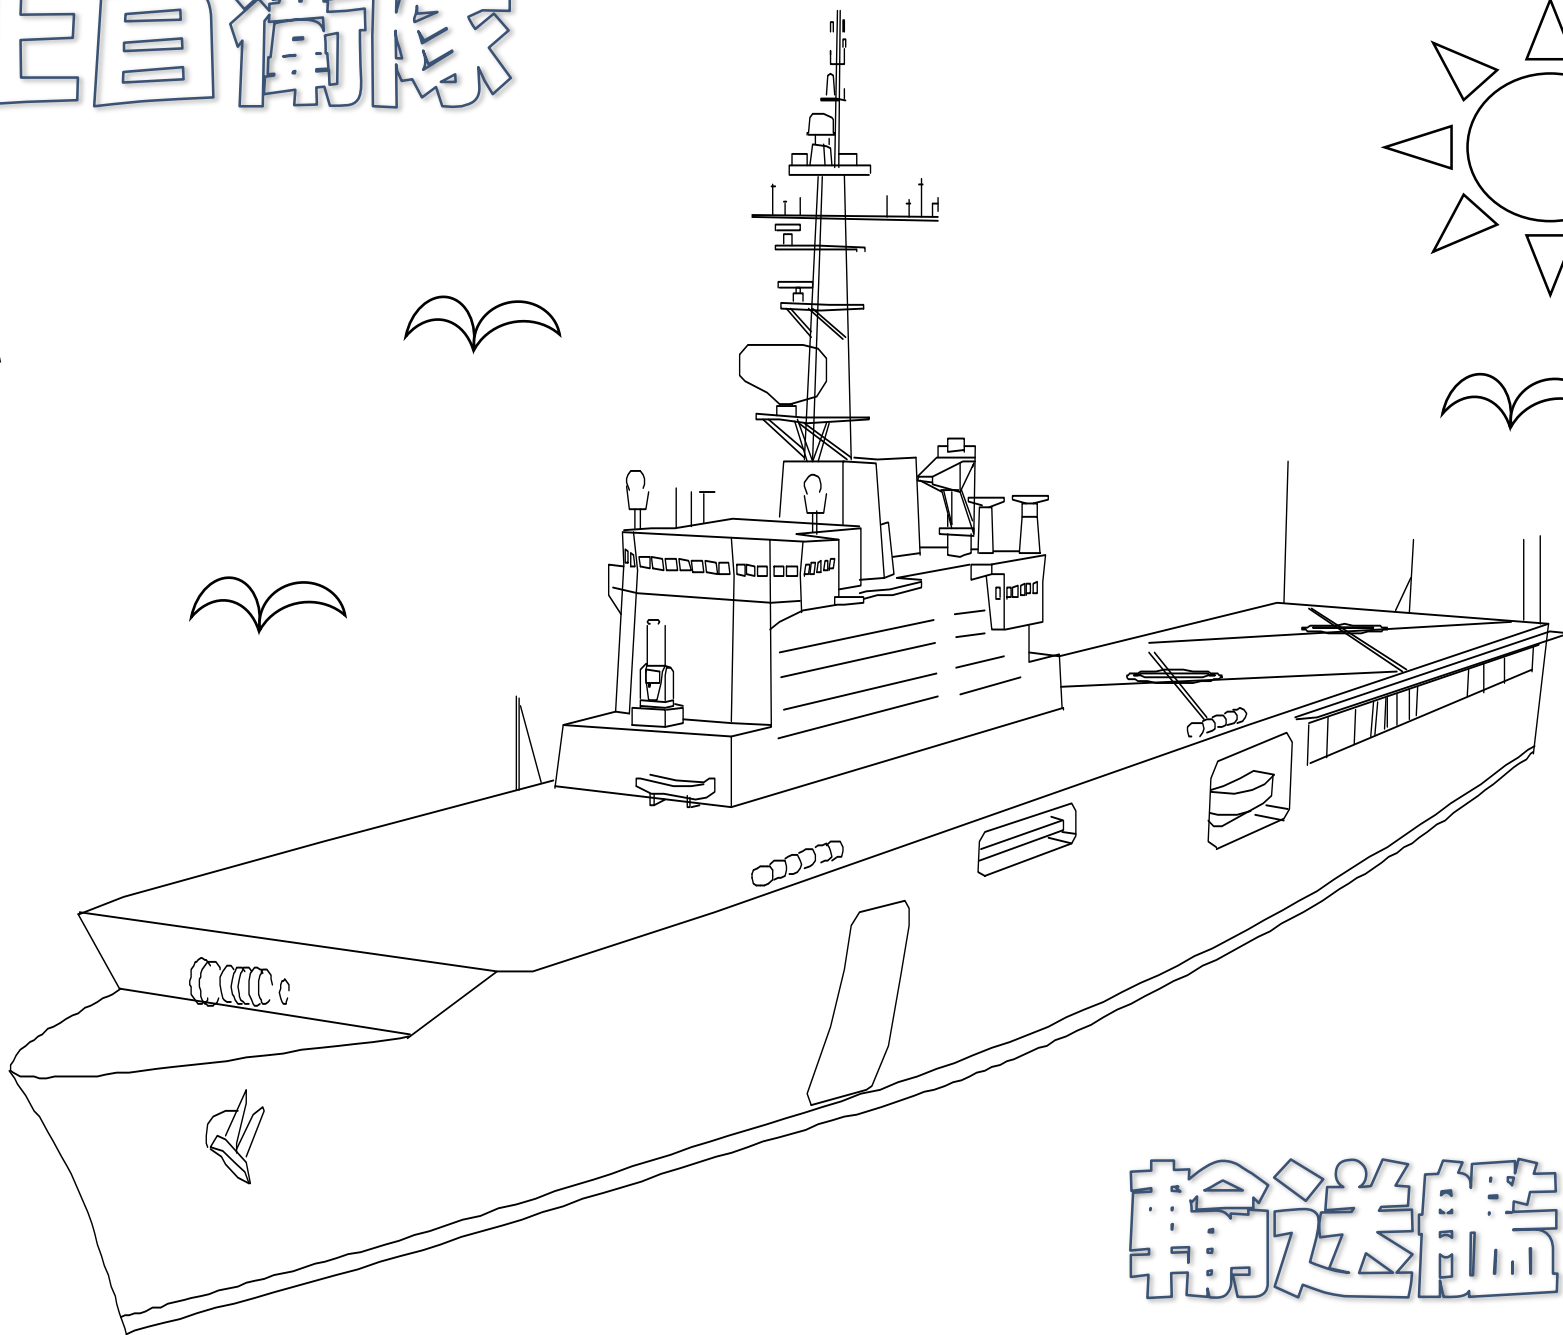

海上自衛隊

輸送艦