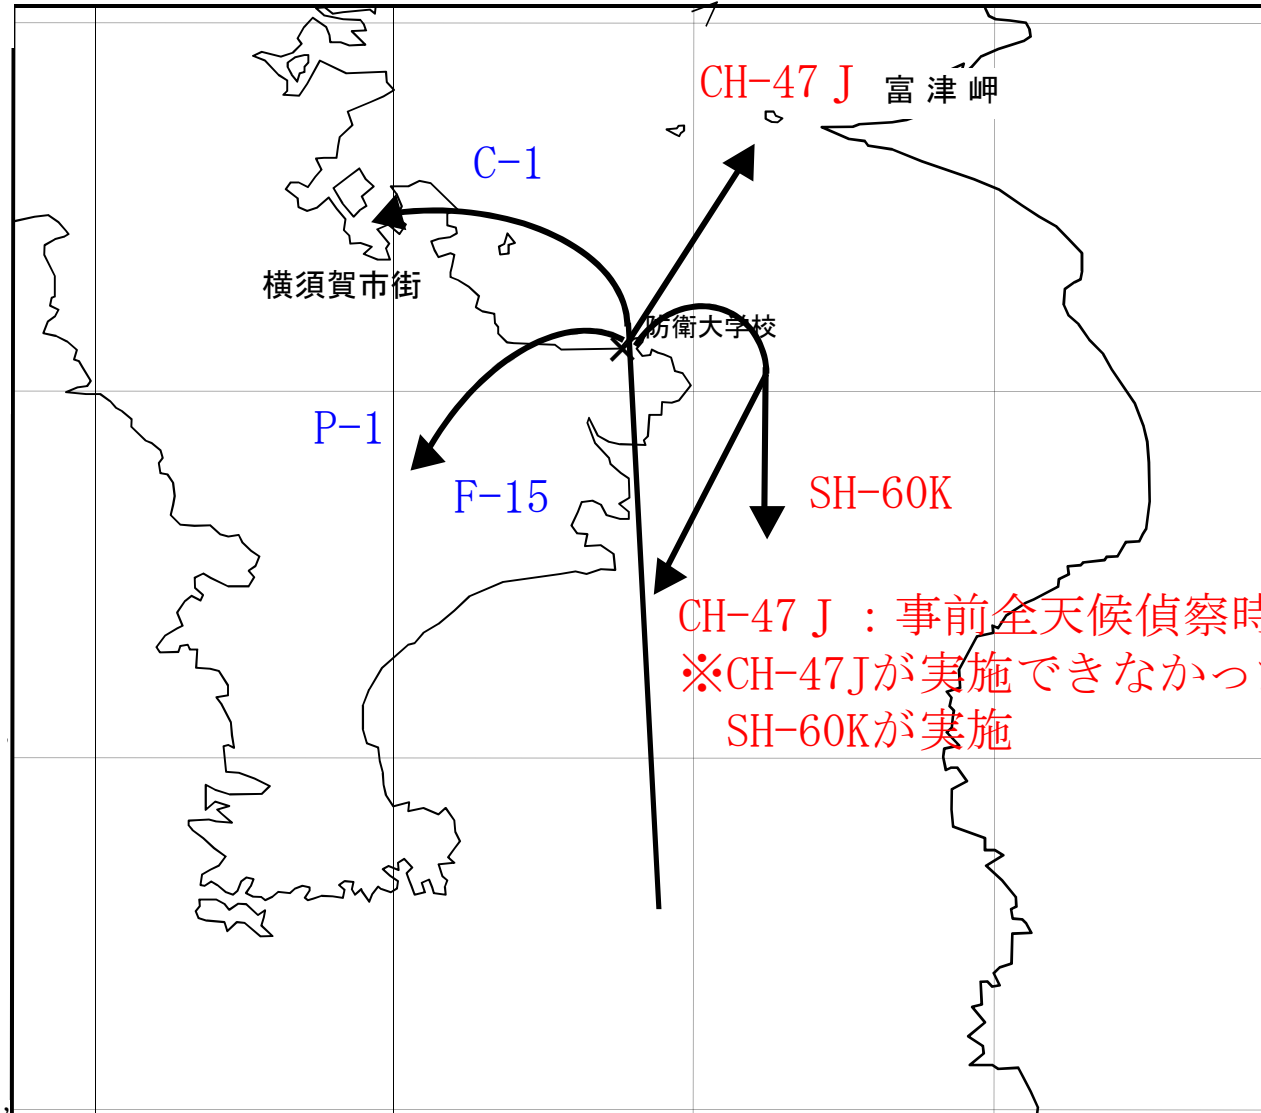

# 防衛大学校 航空機飛行実施予定

6. 3. 26 現在

期 日	所 属	機種×機数、空包等	予定時刻	摘 要
3.29 (金)	航空自衛隊	F-15 × 2機	1130~1300	予行：本校上空通過（1回）
4.2(火)	航空自衛隊	C-1 × 1機	0900~1000	予行：本校上空通過（1回）
4.3 (水)	陸上自衛隊	CH-47J × 1機	1400~1500	予行：本校上空通過（1回）
	航空自衛隊	C-1 × 1機	0900~1000	予行：本校上空通過（1回） ※2日に実施しない場合のみ実施
		F-15 × 2機	1130~1300	予行：本校上空通過（1回） ※3.29に実施しない場合のみ実施
4.4 (金)	陸上自衛隊	CH-47J × 1機	1400~1500	予行：本校上空通過（1回） ※3日に実施しない場合のみ実施
	航空自衛隊	F-15 × 2機	1130~1300	予行：本校上空通過（1回） ※3.29又は4.3に実施しない場合のみ実施
4.5 (金)	陸上自衛隊	CH-47J × 2機	1210~1214	本校上空通過（2回：天候偵察含む）
	海上自衛隊	SH-60K × 1機~3機		
		P-1 × 1機		
	航空自衛隊	C-1 × 1機		本校上空通過（1回）
F-15 × 2機				

※緑表記が追加・変更箇所です。

※天候不順等により通過時間等に変更が生じる場合があります。

# 飛行進入経路

CH-47 J : 事前全天候偵察時 (本番のみ)  
※CH-47Jが実施できなかつた場合、  
SH-60Kが実施

※赤字表記 . . . 回転翼機 / 青字表記 . . . 固定翼機