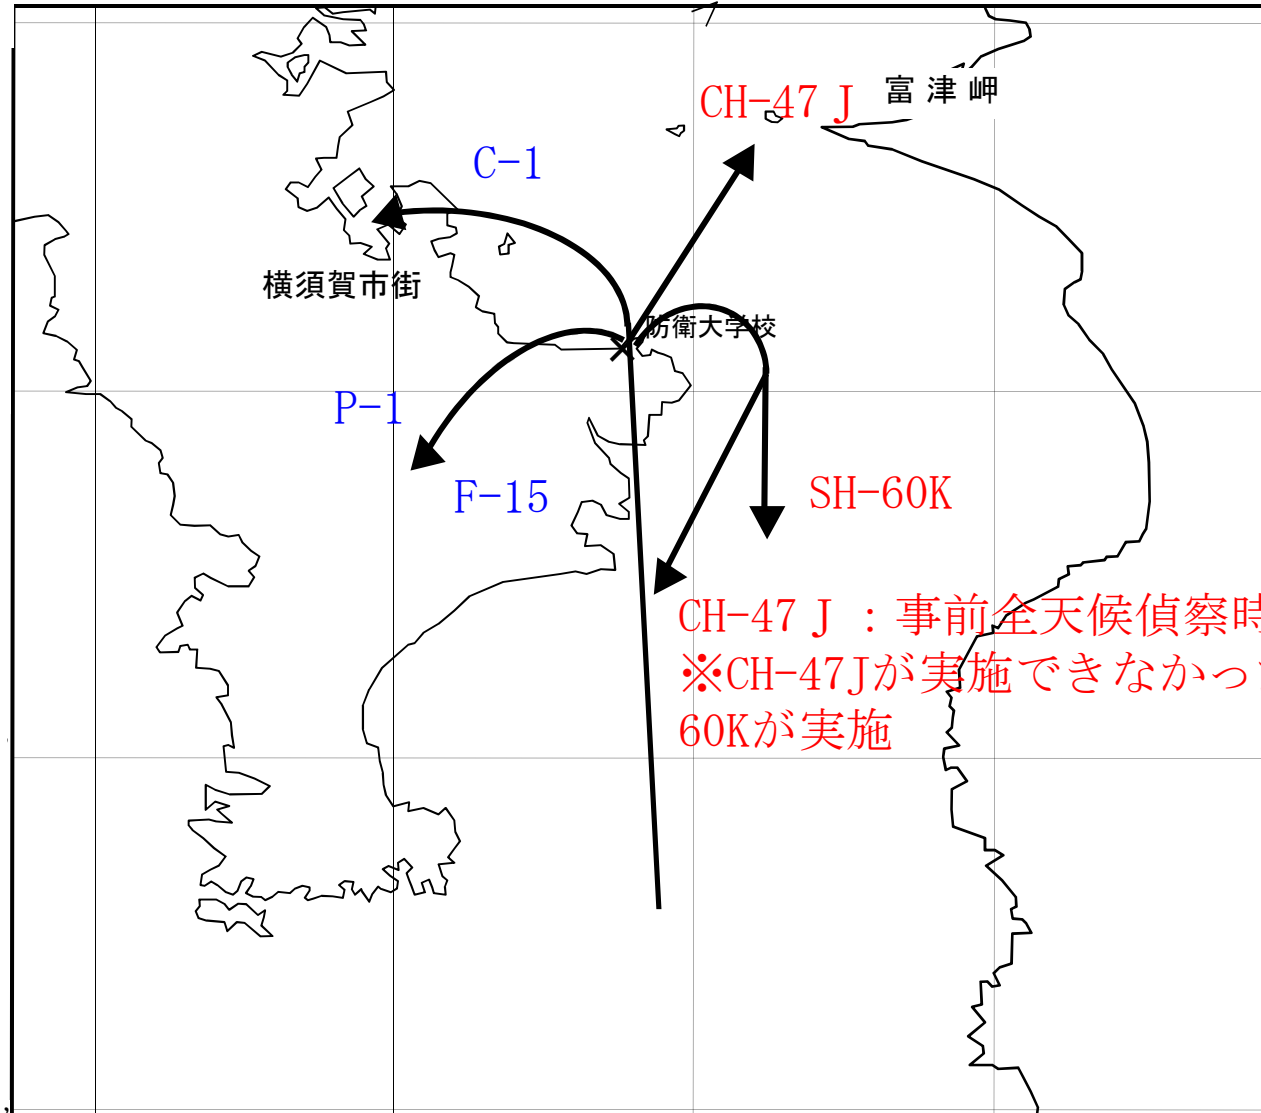

防衛大学校 航空機飛行実施予定

6. 3. 22 現在

期 日	所 属	機種×機数、空包等	予定時刻	摘 要
3.29 (金)	航空自衛隊	F-15 × 2機	1130~1300	予行：本校上空通過（1回）
4.1 (月)	海上自衛隊	SH-60K × 1機	1000~1100	予行：本校上空通過（1回）
4.2 (火)	陸上自衛隊	CH-47J × 1機	1100~1200 1330~1500	予行：本校上空通過（1回）
	航空自衛隊	C-1 × 1機	0900~1000	予行：本校上空通過（1回）
4.3 (木)	陸上自衛隊	CH-47J × 1機	1100~1200 1330~1500	予行：本校上空通過（1回） ※2日に実施しない場合のみ実施
	航空自衛隊	C-1 × 1機	0900~1000	予行：本校上空通過（1回） ※2日に実施しない場合のみ実施
4.4 (金)	陸上自衛隊	CH-47J × 1機	1000~1200 1330~1500	予行：本校上空通過（1回） ※3日に実施しない場合のみ実施
	航空自衛隊	F-15 × 2機	1130~1300	予行：本校上空通過（1回） ※3.29に実施しない場合のみ実施
4.5 (金)	陸上自衛隊	CH-47J × 2機	1210~1214	本校上空通過（2回：天候偵察含む）
	海上自衛隊	SH-60K × 1機~3機		
				P-1 × 1機
	航空自衛隊	C-1 × 1機		
		F-15 × 2機	本校上空通過（1回）	

※赤字表記・・・回転翼機 / 青字表記・・・固定翼機

※天候不順等により通過時間に変更が生じる場合があります。

飛行進入経路

※赤字表記 . . . 回転翼機 / 青字表記 . . . 固定翼機