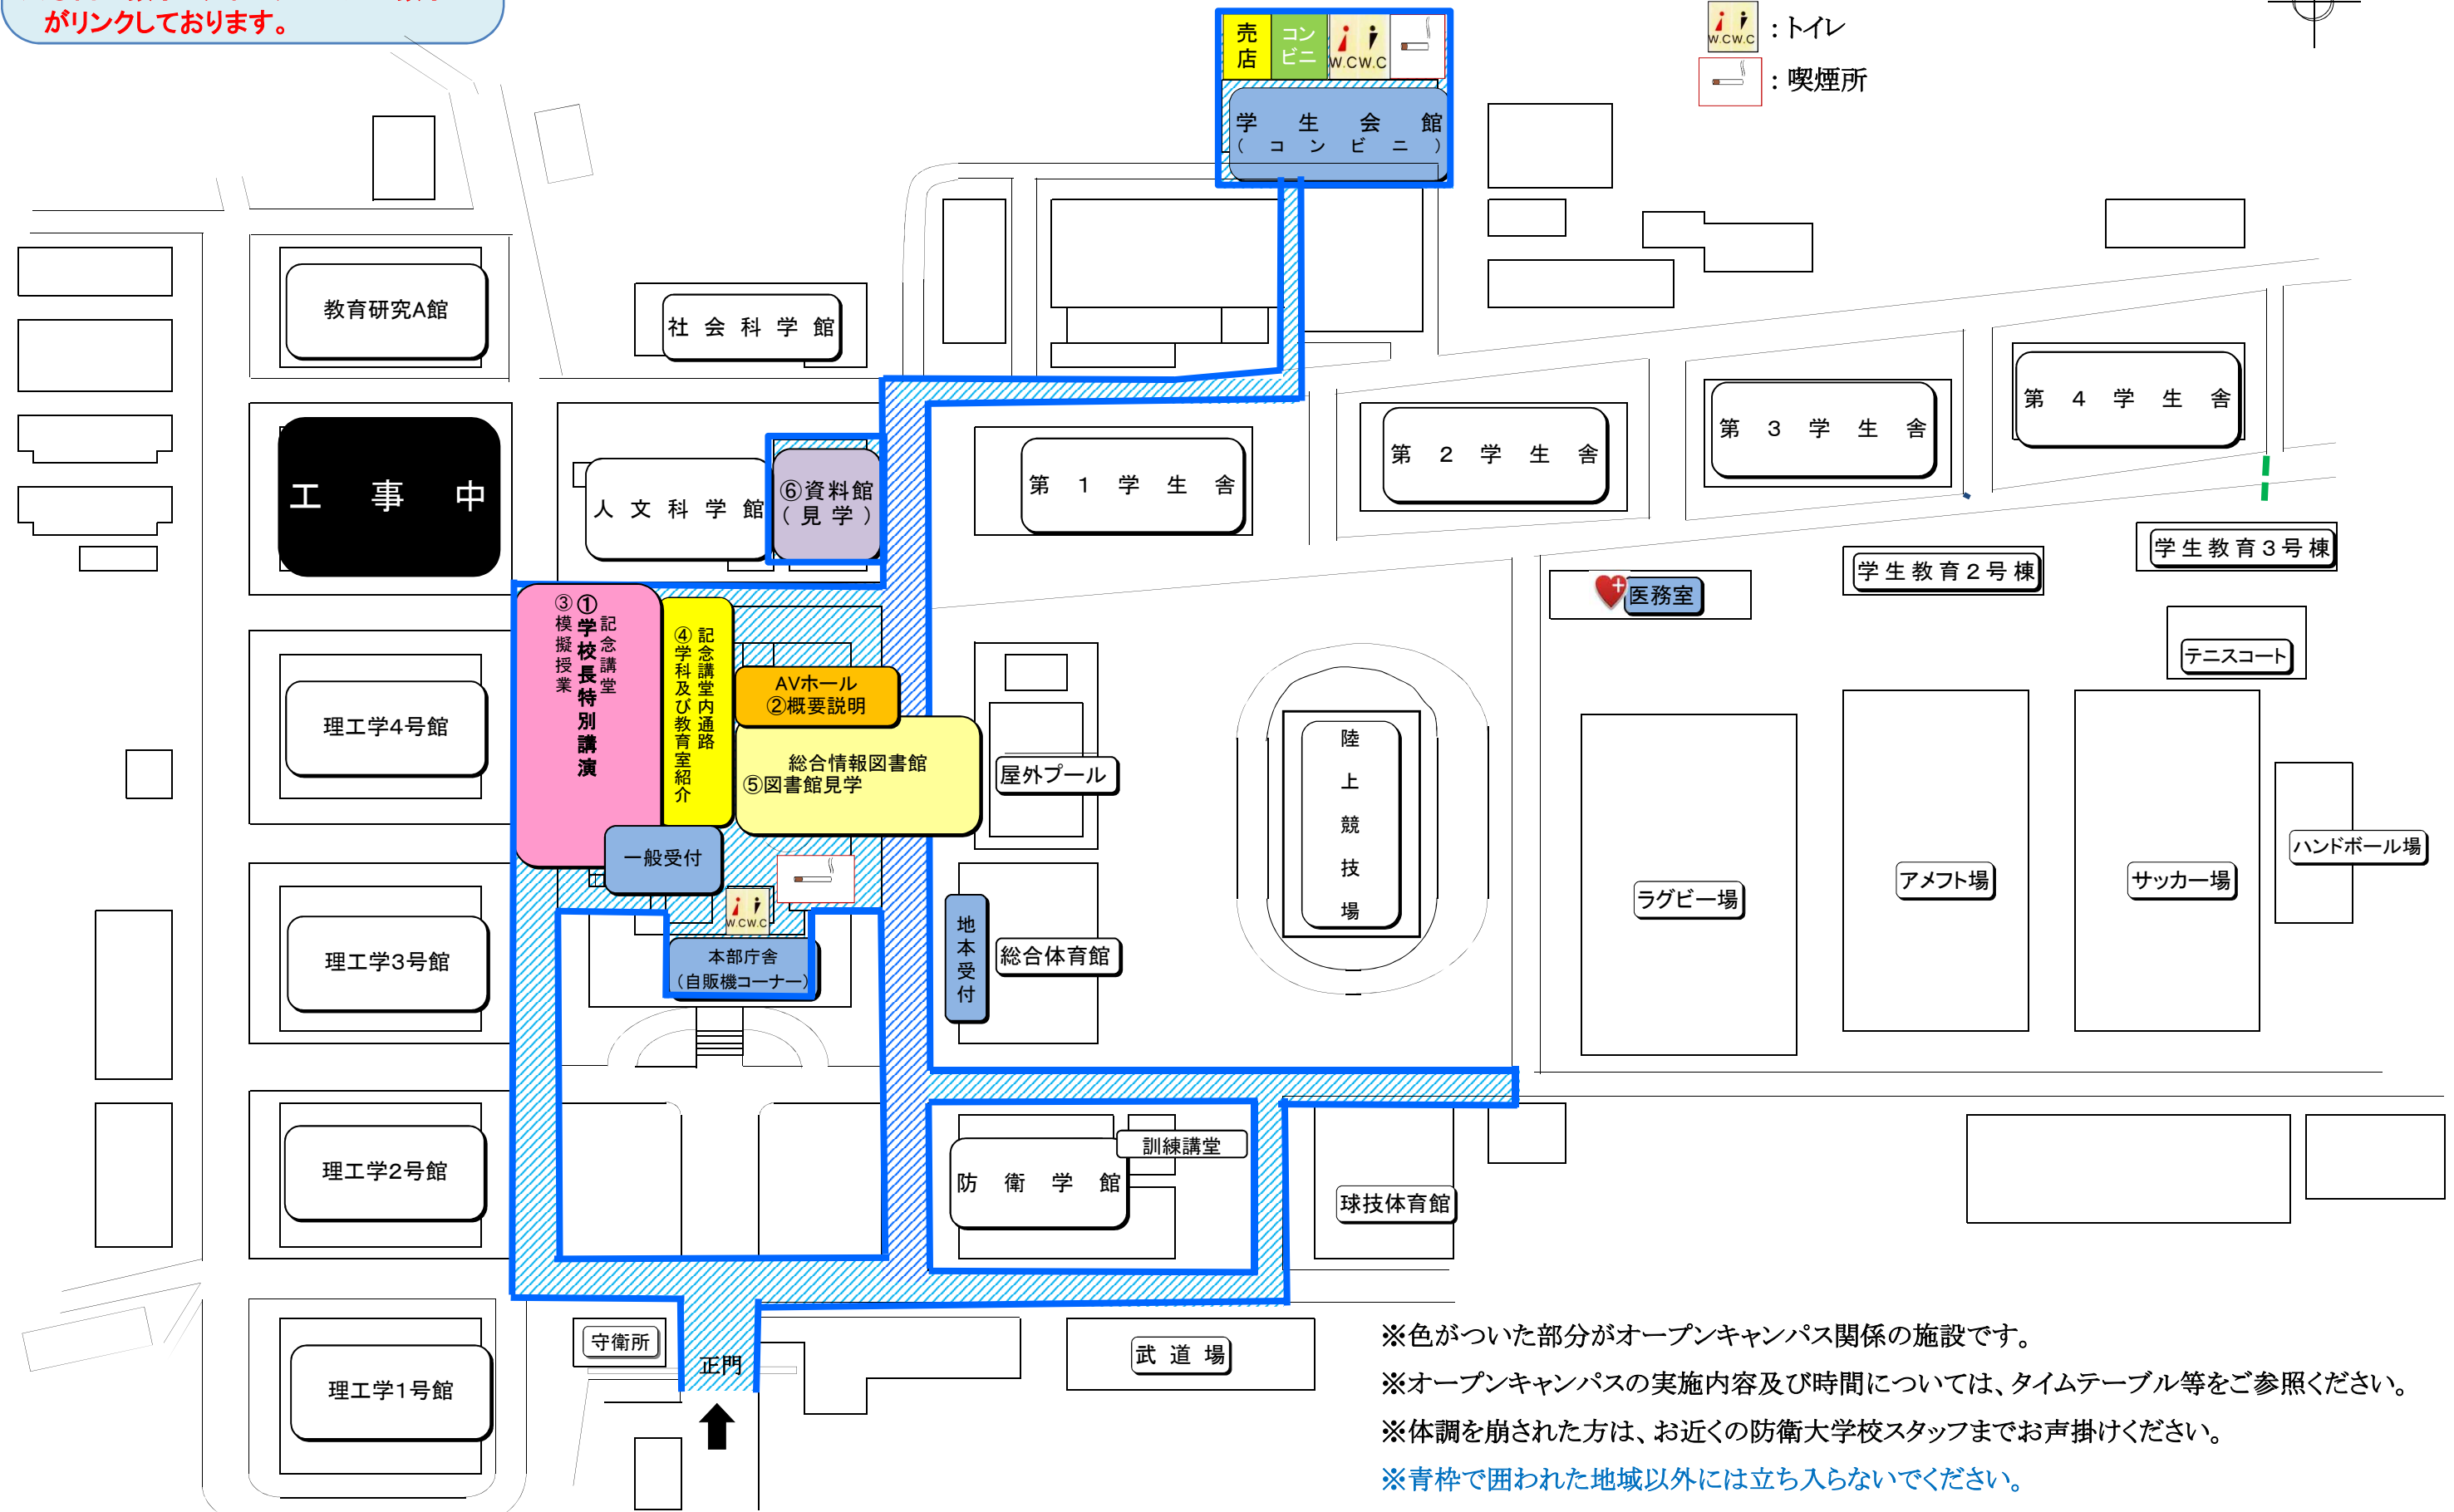

令和4年度オープンキャンパスタイムテーブル

7月23日(土)・24日(日)

実施項目 (実施場所)		12:00	12:30	13:00	13:30	14:00	14:30	15:00	15:30	16:00	16:30	17:00	
全体	受付 総合案内 (記念講堂)	12:15受付開始予定(事前予約制)											
	① 学校長特別講演 (記念講堂内ホール) ※録画したものを上映			13:00~14:00									
②	防大概要説明 (AVホール)						14:30~16:20 ①~④の時間で実施 概要説明ビデオの上映						
		①14:30~14:50		③15:30~15:50		②15:00~15:20		④16:00~16:20					
学科関係	模擬授業 (記念講堂内ホール)					14:10 ~ 14:40 防衛学	14:50 ~ 15:20 文系	15:30 ~ 16:00 理系				16:10 ~ 16:40 防衛学	
	23日(土)「テーマ」					「法秩序は 新領域から の攻撃に対 して我が国 を守るか」	「社会 調査の 方法」	「電波と アンテナ 〜戦艦三 笠からIoT まで〜」				「新たな 領域の戦 い」	17:00 終了
	24日(日)「テーマ」					「国際社 会は戦争 をコント ロールで きるのか」	「隣国中 国をどう 理解する か」	「新しい 材料と機 械加工技 術」				「リー ダーシッ プ力を身 につける」	
	④ 学科及び教育室紹介 (記念講堂内通路)	12:15~17:00											
⑤	総合情報図書館見学 (総合情報図書館)	12:15~17:00											
⑥	資料館見学 (資料館)	12:15~17:00											

バスは交通状況により発着が
遅れる場合がありますので
予めご了承下さい。

タクシー: 随時
(正門前)

行先		7月23日(土)・24日(日)	
7月23日(土)・24日(日)		(馬堀海岸駅経由)横須賀駅行	
		増発便は馬堀海岸駅終点	
時	15	31	50
	16	07	43
	17	00	19 55
注	*赤字は増発便です。 *道路状況により遅れる場合がございます。		

防衛大 学校 校内 図

○見方

場所
内容

総合情報図書館
⑤図書館見学

※○内の数字とタイムテーブルの数字がリンクしております。

- : 救護室
- : トイレ
- : 喫煙所

※色がついた部分がオープンキャンパス関係の施設です。
 ※オープンキャンパスの実施内容及び時間については、タイムテーブル等をご参照ください。
 ※体調を崩された方は、お近くの防衛大スタッフまでお声掛けください。
 ※青枠で囲われた地域以外には立ち入らないでください。