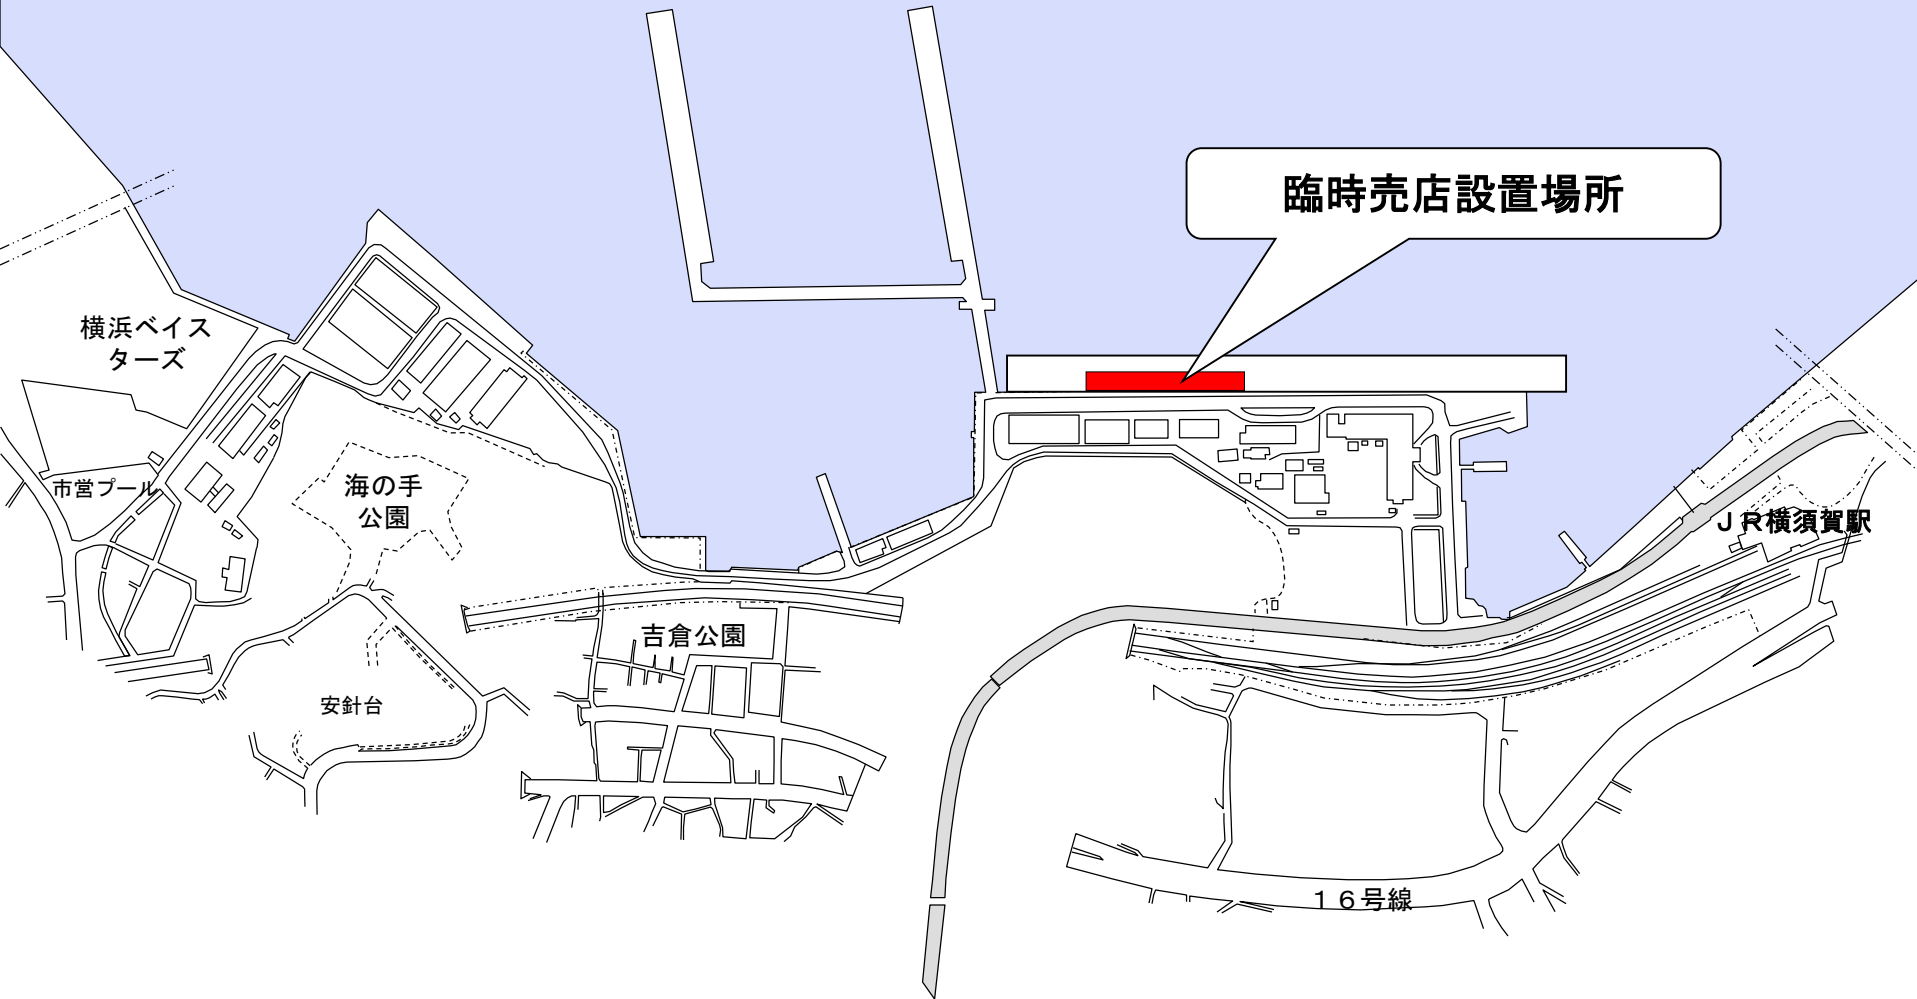

横須賀地方総監部

海上自衛隊横須賀地方総監部

横須賀港

猿島

1km

位置図

売店設置図

求積図