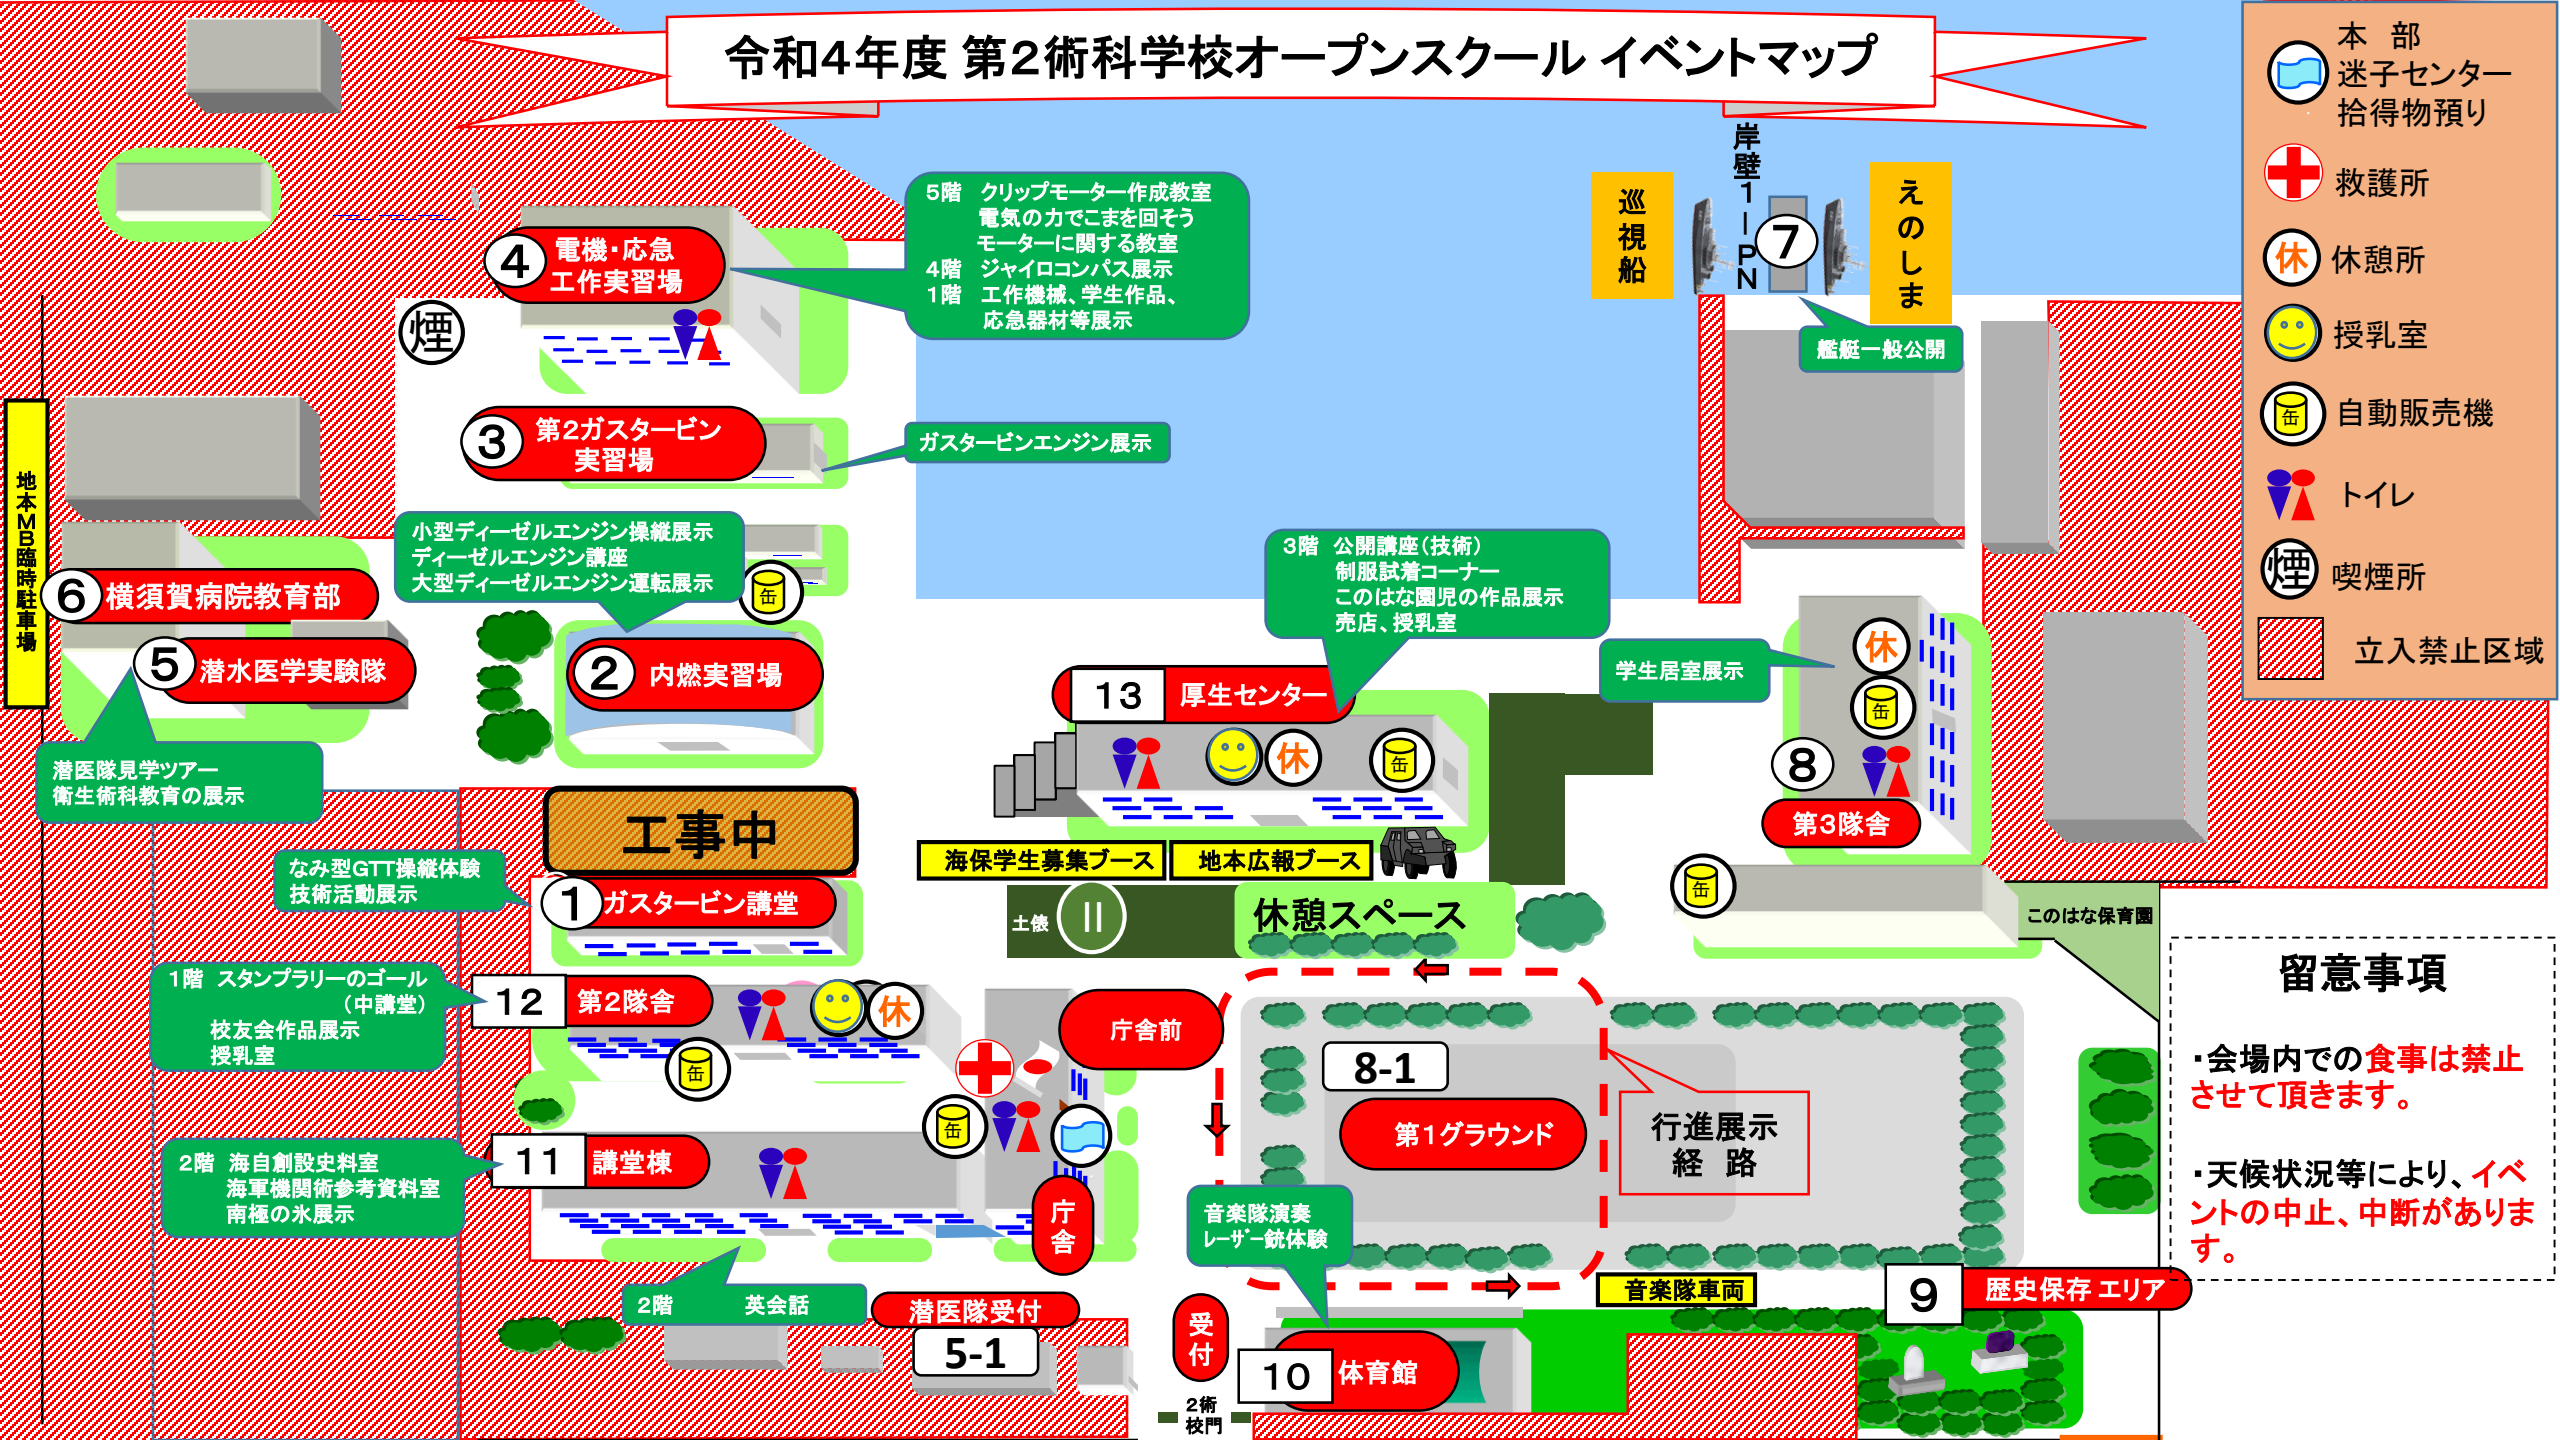

令和4年度 第2術科学校オープンスクール イベントマップ

-  本部
迷子センター
拾得物預り
-  救護所
-  休憩所
-  授乳室
-  自動販売機
-  トイレ
-  喫煙所
-  立入禁止区域

留意事項

- ・会場内での**食事は禁止**させていただきます。
- ・天候状況等により、**イベントの中止、中断**があります。