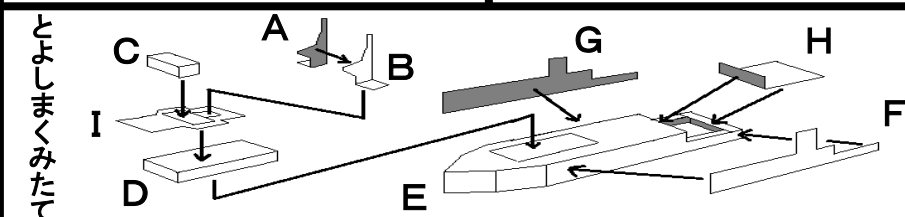

うらが

**掃海母艦 うらが**  
 基準排水量 5,650t  
 全長 141.0m  
 速力 22kt  
 乗員約 160名

谷折り ※ のりしろ

うらがくみたて

とよまくみたて