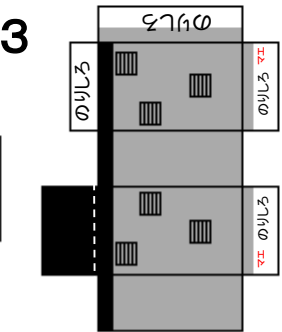

うらが

**掃海母艦 うらが**  
 基準排水量 5,650t  
 全長 141.0m  
 速力 22kt  
 乗員約 160名

谷折り ※ のりしろ

うらがくみたて

とよまくみたて