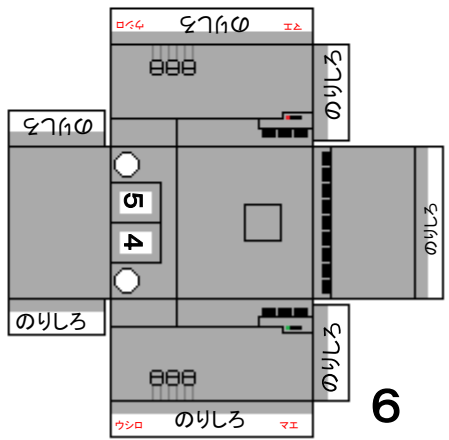

うらが

**掃海母艦 うらが**  
 基準排水量 5,650t  
 全長 141.0m  
 速力 22kt  
 乗員約 160名

谷折り ※ のりしろ

うらがくみたて

とよまくみたて

# 掃海母艦うらが おきらくペーパークラフト MST463

(掃海艇うくしま付)