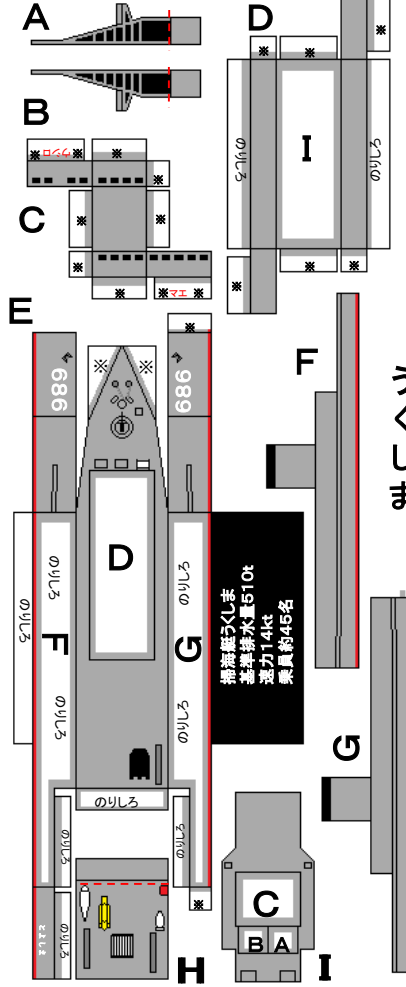

うらが

**掃海母艦 うらが**  
 基準排水量 5,650t  
 全長 141.0m  
 速力 22kt  
 乗員約 160名

谷折り ※ のりしろ

うらがくみたて

とよまくみたて

# 掃海母艦うらが おきらくペーパークラフト MST463

(掃海艇うくしま付)