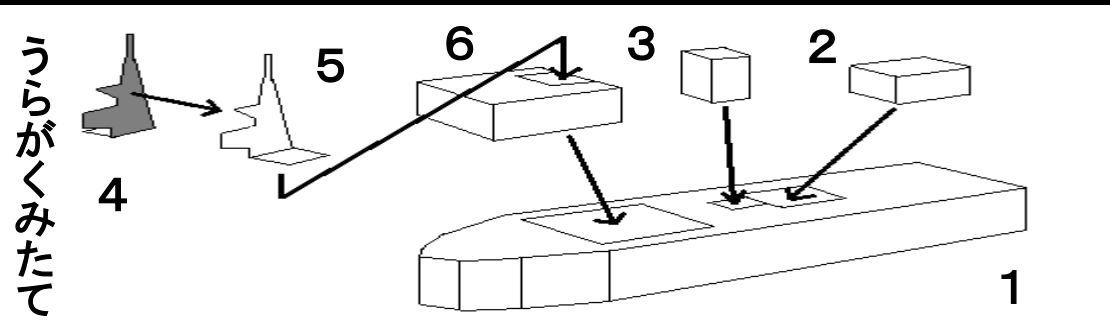

うらが

**掃海母艦 うらが**  
 基準排水量 5,650t  
 全長 141.0m  
 速力 22kt  
 乗員約 160名

谷折り ※ のりしろ

うらがくみたて

とよまくみたて