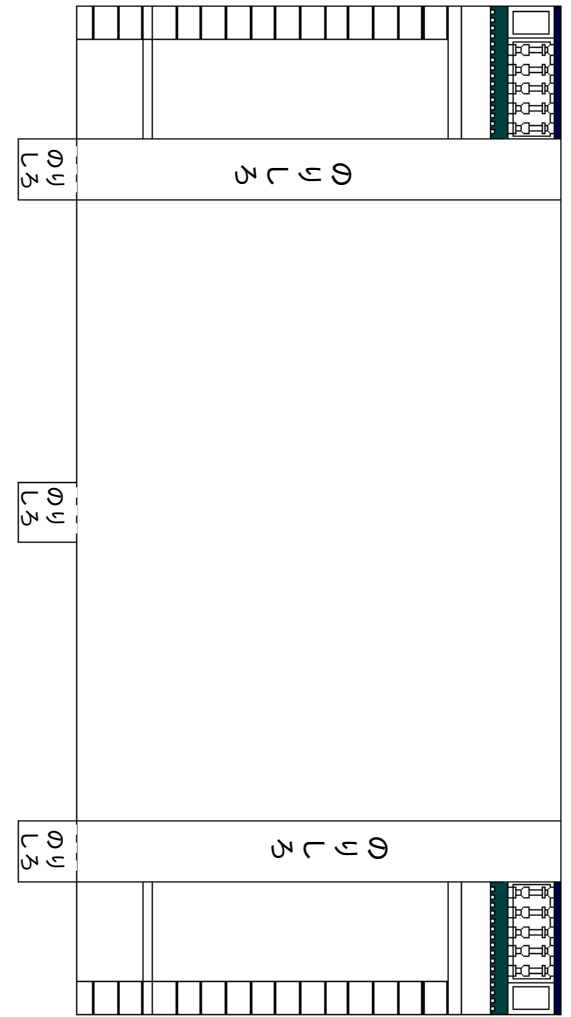

海上自衛隊第1術科学校大講堂 組立説明図

----- 山折り ※ のりしろ

1

2

3

4

5

6

7

8

9

24

23

25