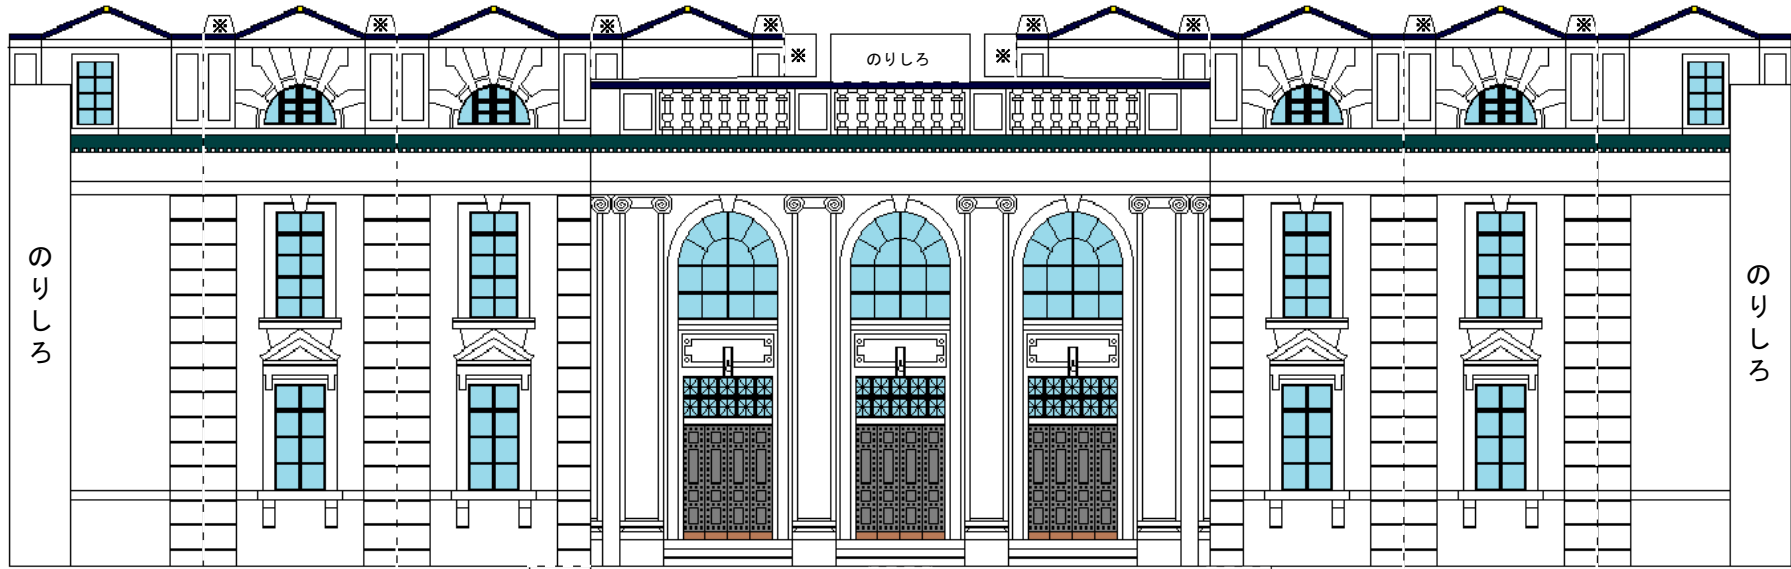

海上自衛隊第1術科学校大講堂 組立説明図

----- 山折り ※ のりしろ

1

2

3

4

5

6