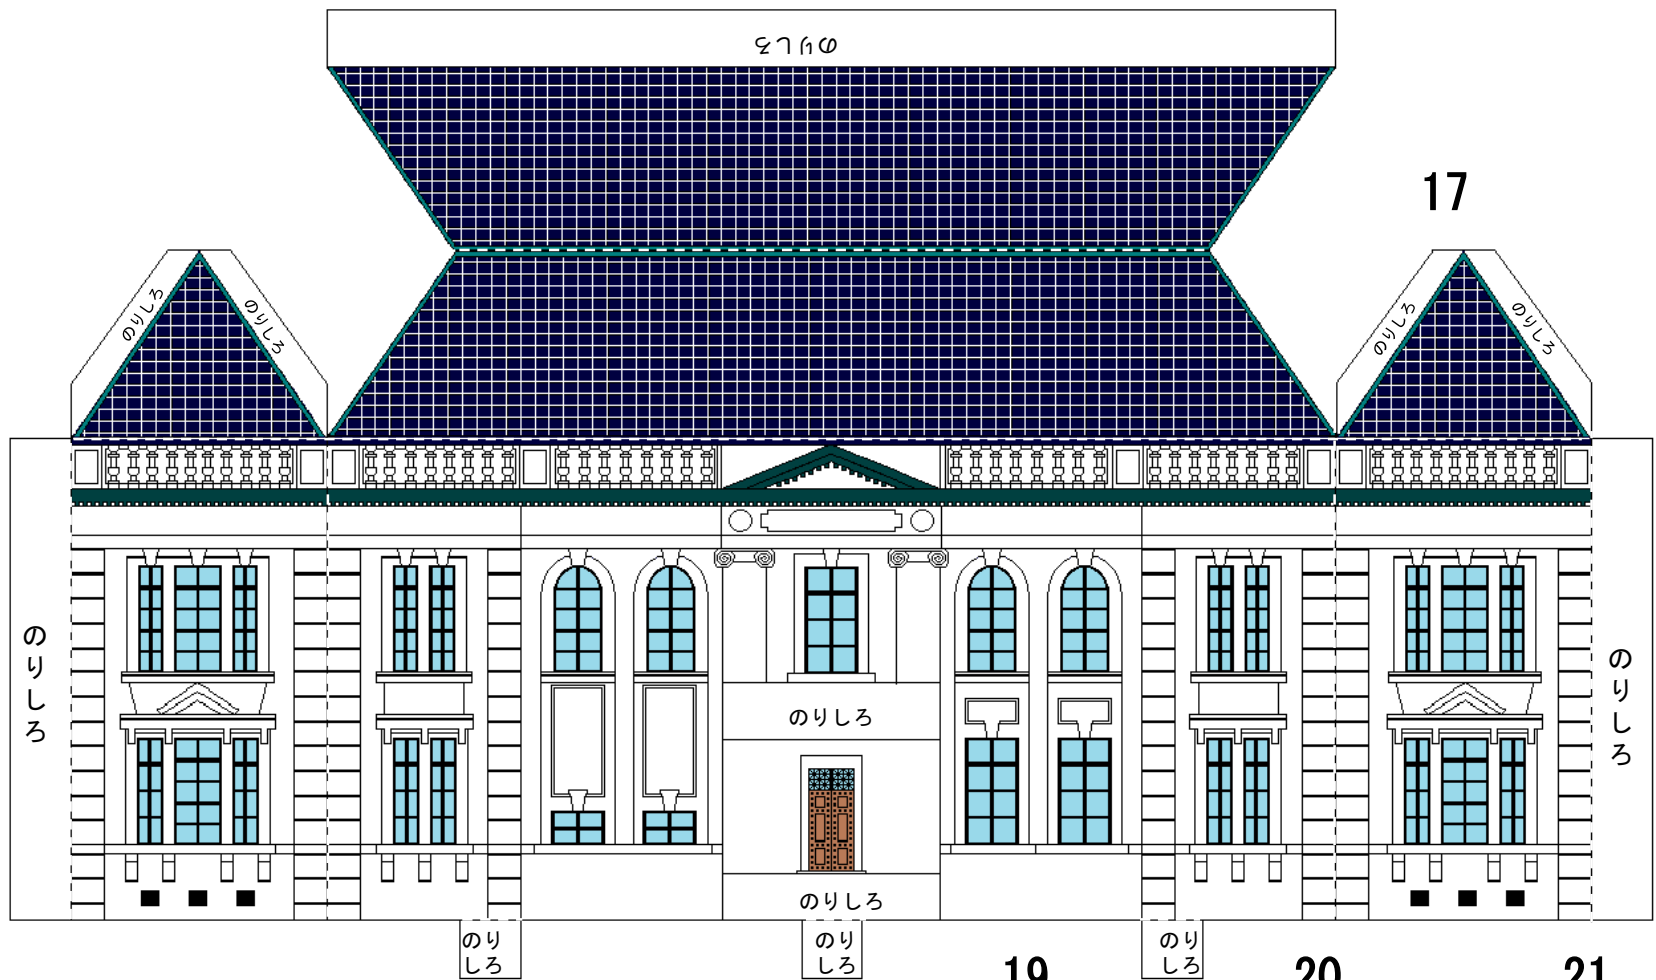

海上自衛隊第1術科学校大講堂 組立説明図

----- 山折り ※ のりしろ

1

2

3

4

5

6

7

8

9

24

23

25