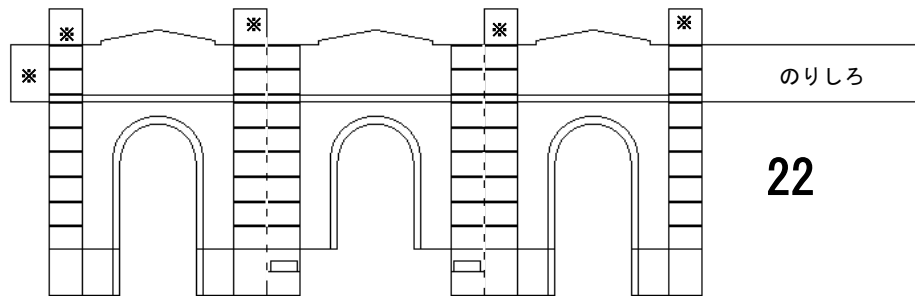

海上自衛隊第1術科学校大講堂 組立説明図

----- 山折り ※ のりしろ

1

2

3

4

5

6

7

8

9

24

23

25