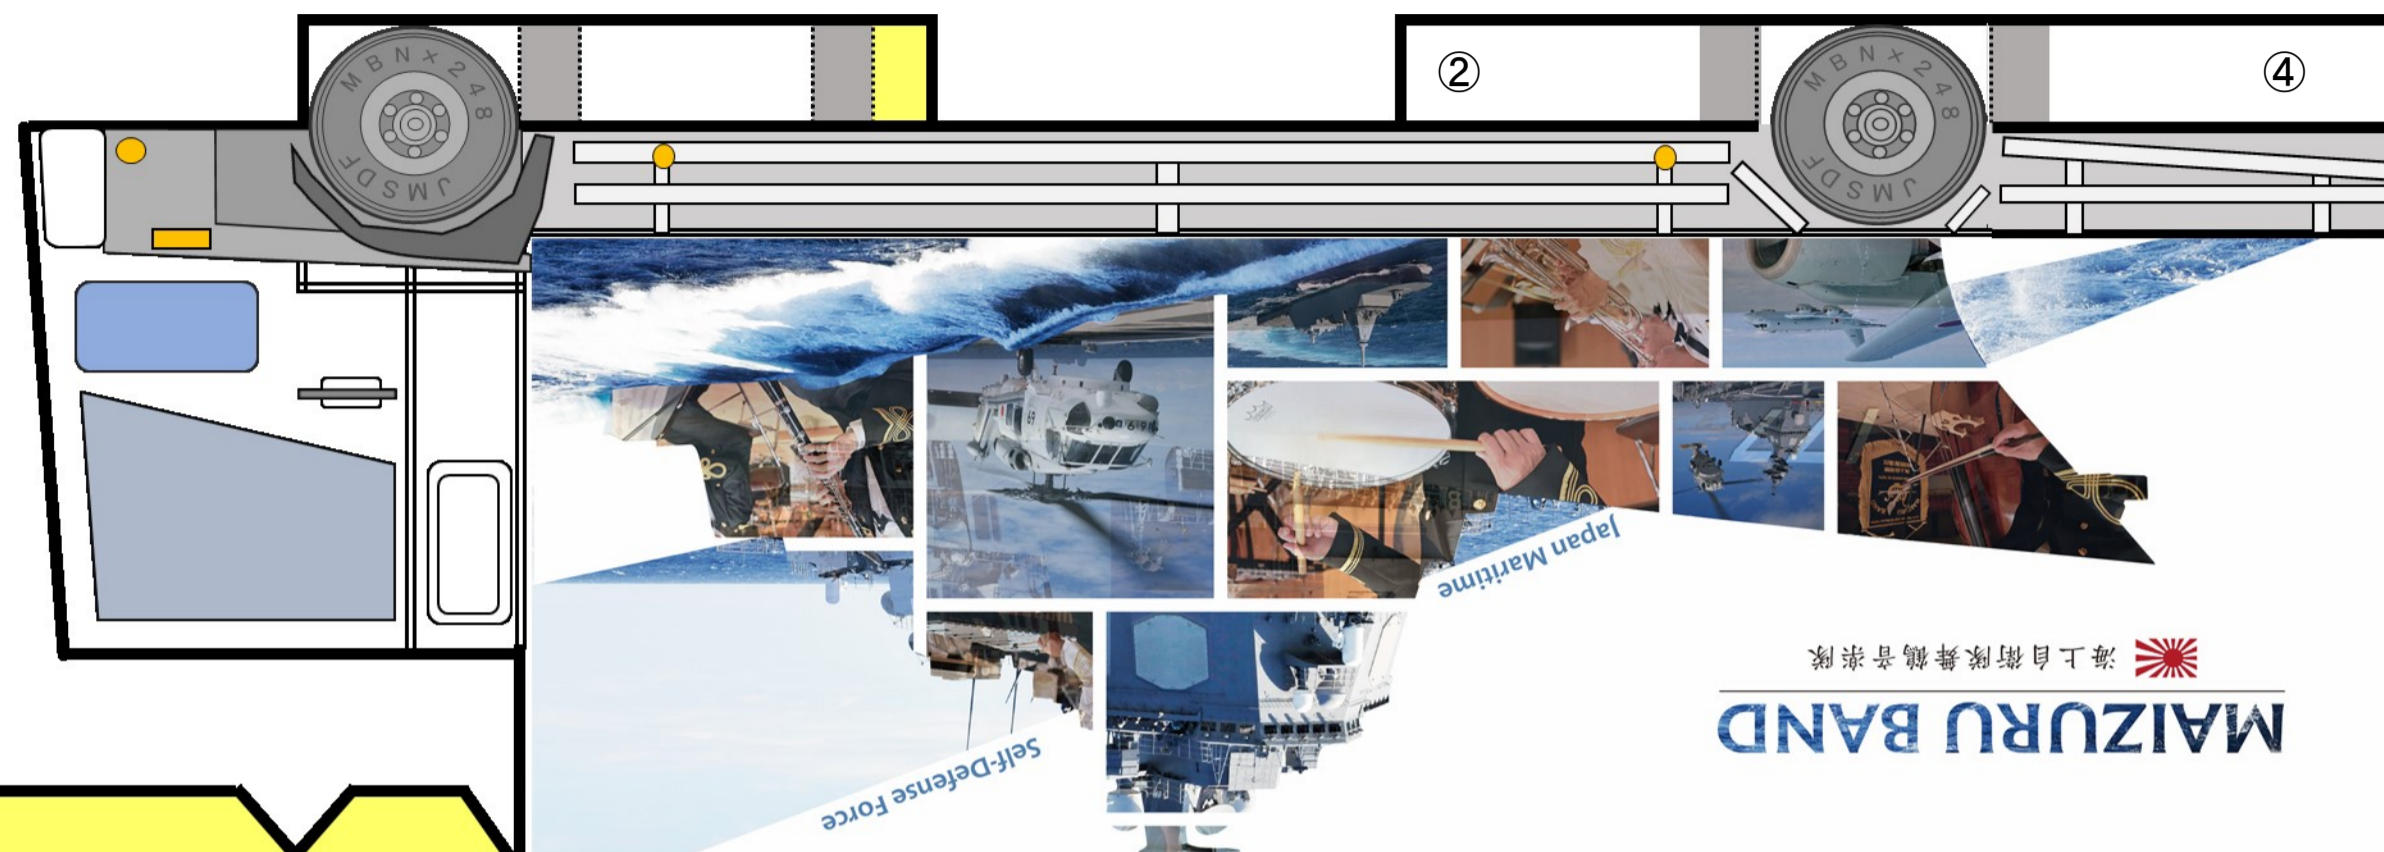

→ 切る

→ 90度山折り

→ 90度谷折り(1か所のみ)

→ 切らない、折らない

→ のりしろ

海上自衛隊 舞鶴音楽隊

海上自衛隊舞鶴音楽隊

舞鶴音楽隊は、1955年9月1日に発足し、1976年5月に舞鶴地方総監の直轄部隊へと新編され、2026年に新編50周年の節目を迎えました。
 全国に6つある海上自衛隊音楽隊の中で唯一、日本海側の京都府舞鶴市に所在し、主に富山県から鳥取県まで、北陸・東海・近畿・中国地方に渡る広い範囲で活動しています。
 その活動は、各種イベントへの協力、自衛隊の儀式・式典と多岐にわたるほか、定期演奏会、各地でのコンサートやラジオへの出演、主に中・高校生を対象とする音楽教室や演奏技術講習を行っています。
 また、海上自衛隊練習艦隊の遠洋練習航海へ毎年隊員を派出するなど、音楽を通じた国際親善にも貢献しています。

海上自衛隊舞鶴音楽隊
ペーパークラフト(楽器運搬車両)

のりしろ①は、②につける。

のりしろ③は、④につける。

舞鶴音楽隊 楽器運搬車