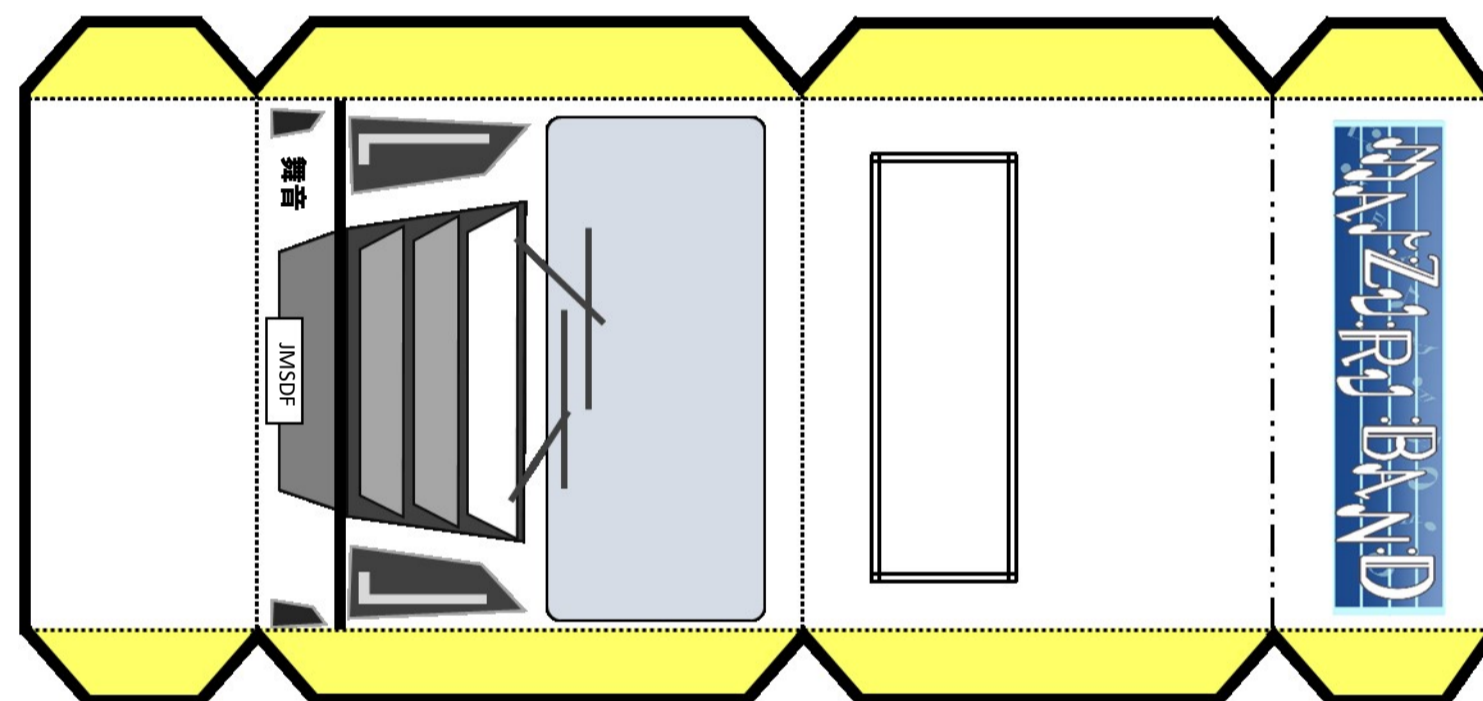

→ 切る

→ 90度山折り

→ 90度谷折り(1か所のみ)

→ 切らない、折らない

→ のりしろ

海上自衛隊 舞鶴音楽隊

海上自衛隊舞鶴音楽隊

舞鶴音楽隊は、1955年9月1日に発足し、1976年5月に舞鶴地方総監の直轄部隊へと新編され、2026年に新編50周年の節目を迎えました。
 全国に6つある海上自衛隊音楽隊の中で唯一、日本海側の京都府舞鶴市に所在し、主に富山県から鳥取県まで、北陸・東海・近畿・中国地方に渡る広い範囲で活動しています。
 その活動は、各種イベントへの協力、自衛隊の儀式・式典と多岐にわたるほか、定期演奏会、各地でのコンサートやラジオへの出演、主に中・高校生を対象とする音楽教室や演奏技術講習を行っています。
 また、海上自衛隊練習艦隊の遠洋練習航海へ毎年隊員を派出するなど、音楽を通じた国際親善にも貢献しています。

海上自衛隊舞鶴音楽隊
ペーパークラフト(楽器運搬車両)

のりしろ①は、②につける。

のりしろ③は、④につける。

舞鶴音楽隊 楽器運搬車