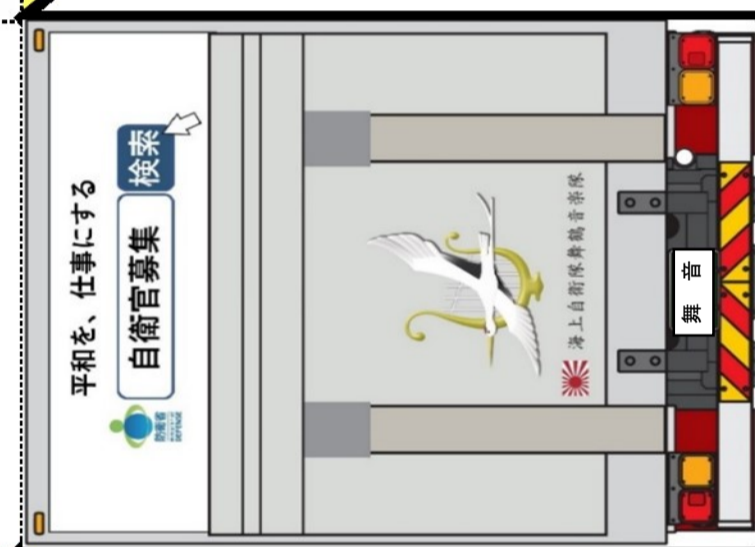

→ 切る

→ 90度山折り

→ 90度谷折り(1か所のみ)

→ 切らない、折らない

→ のりしろ

海上自衛隊 舞鶴音楽隊

海上自衛隊舞鶴音楽隊

舞鶴音楽隊は、1955年9月1日に発足し、1976年5月に舞鶴地方総監の直轄部隊へと新編され、2026年に新編50周年の節目を迎えました。
 全国に6つある海上自衛隊音楽隊の中で唯一、日本海側の京都府舞鶴市に所在し、主に富山県から鳥取県まで、北陸・東海・近畿・中国地方に渡る広い範囲で活動しています。
 その活動は、各種イベントへの協力、自衛隊の儀式・式典と多岐にわたるほか、定期演奏会、各地でのコンサートやラジオへの出演、主に中・高校生を対象とする音楽教室や演奏技術講習を行っています。
 また、海上自衛隊練習艦隊の遠洋練習航海へ毎年隊員を派出するなど、音楽を通じた国際親善にも貢献しています。