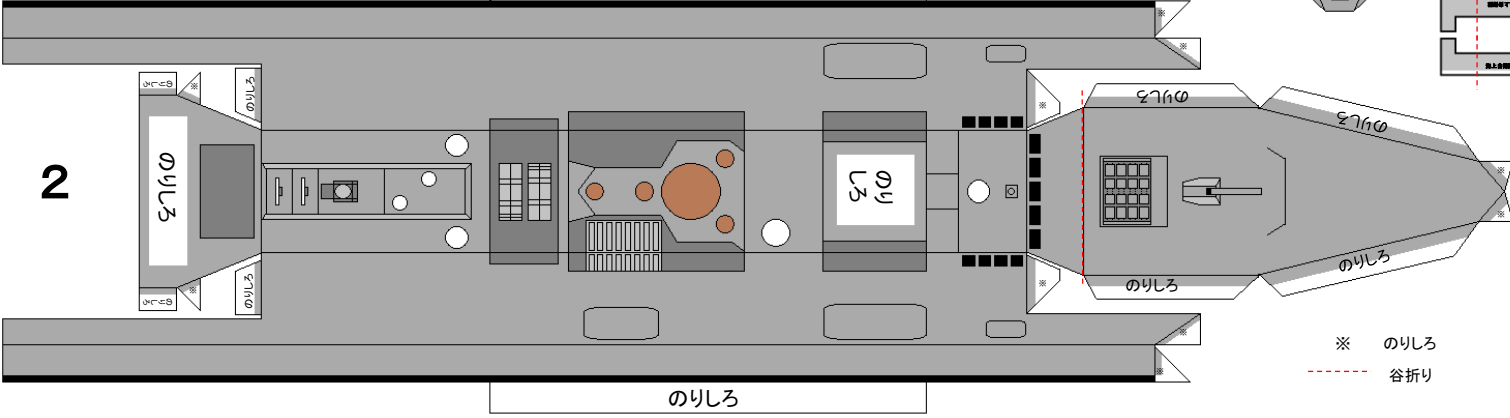

護衛艦やはぎ
 基準排水量：3,900t
 全長：132.5m
 速力：約30kt
 乗員：約90名

※ のりしろ
 谷折り

護衛艦あがの
 基準排水量：3,900t
 全長：132.5m
 速力：約30kt
 乗員：約90名

※ のりしろ
 谷折り

護衛艦やはぎ
 FFM-5

護衛艦あがの
 FFM-6