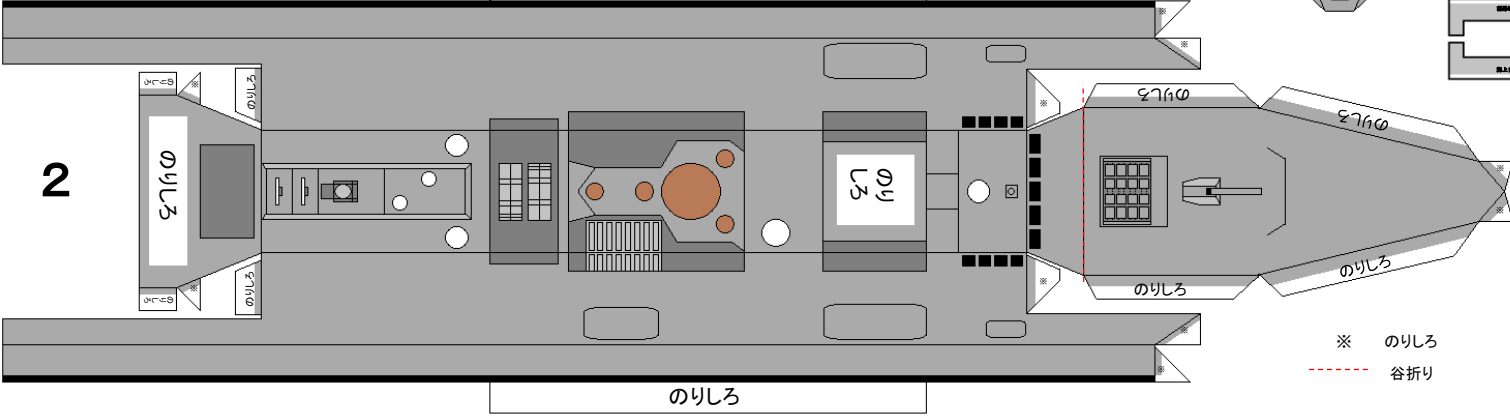

護衛艦やはぎ
 基準排水量：3,900t
 全長：132.5m
 速力：約30kt
 乗員：約90名

※ のりしろ
 谷折り

護衛艦あがの
 基準排水量：3,900t
 全長：132.5m
 速力：約30kt
 乗員：約90名

※ のりしろ
 谷折り

護衛艦やはぎ
 FFM-5

護衛艦あがの
 FFM-6