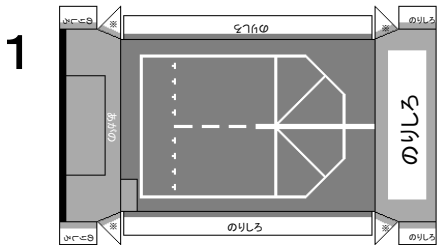

護衛艦やはぎ
 基準排水量：3,900t
 全長：132.5m
 速力：約30kt
 乗員：約90名

※ のりしろ
 谷折り

護衛艦あがの
 基準排水量：3,900t
 全長：132.5m
 速力：約30kt
 乗員：約90名

※ のりしろ
 谷折り

護衛艦やはぎ
 FFM-5

護衛艦あがの
 FFM-6