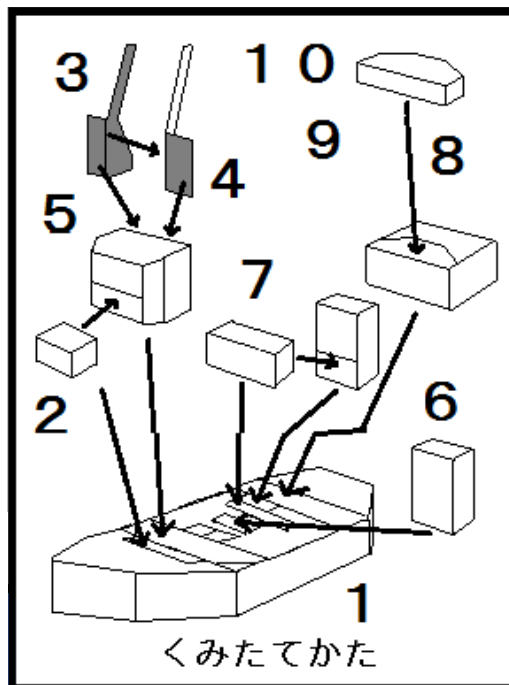

護衛艦
ふゆづき
基準排水量
5,050 t
全長151 m
速力30kt
乗員210名

※ のりしろ
----- 谷折り

護衛艦ふゆづき DD-118