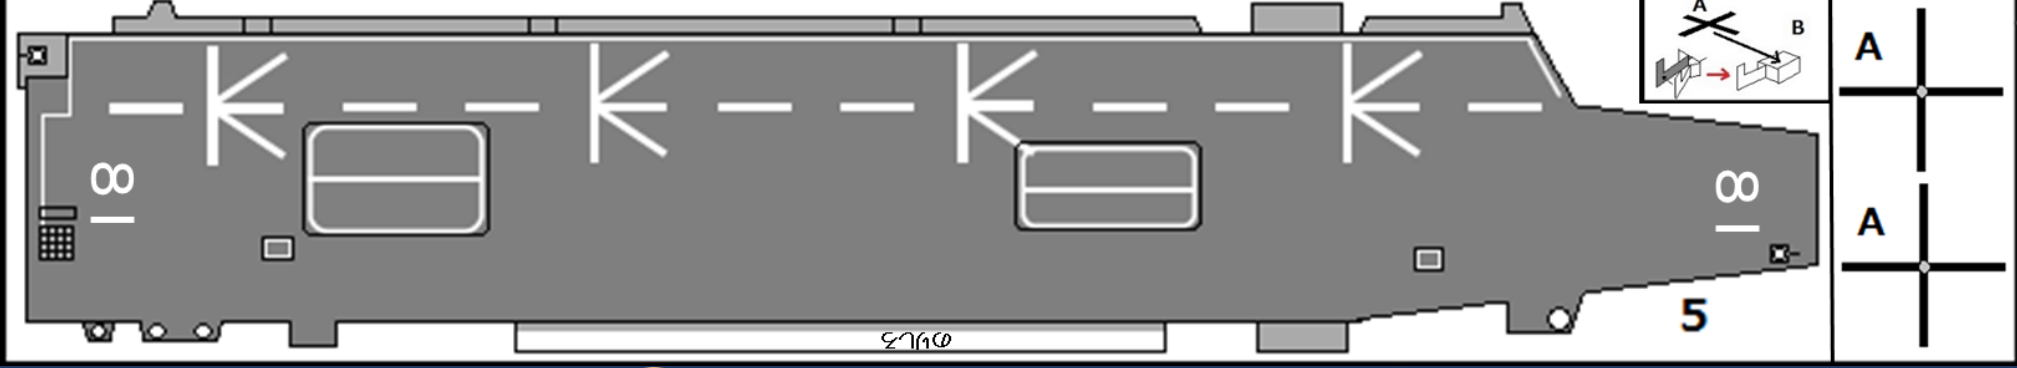

護衛艦ひゅうが
 基準排水量 13,950t
 全速 長 197m
 速 力 30kt
 乗 員 約380名

護衛艦ひゅうが DDH-181