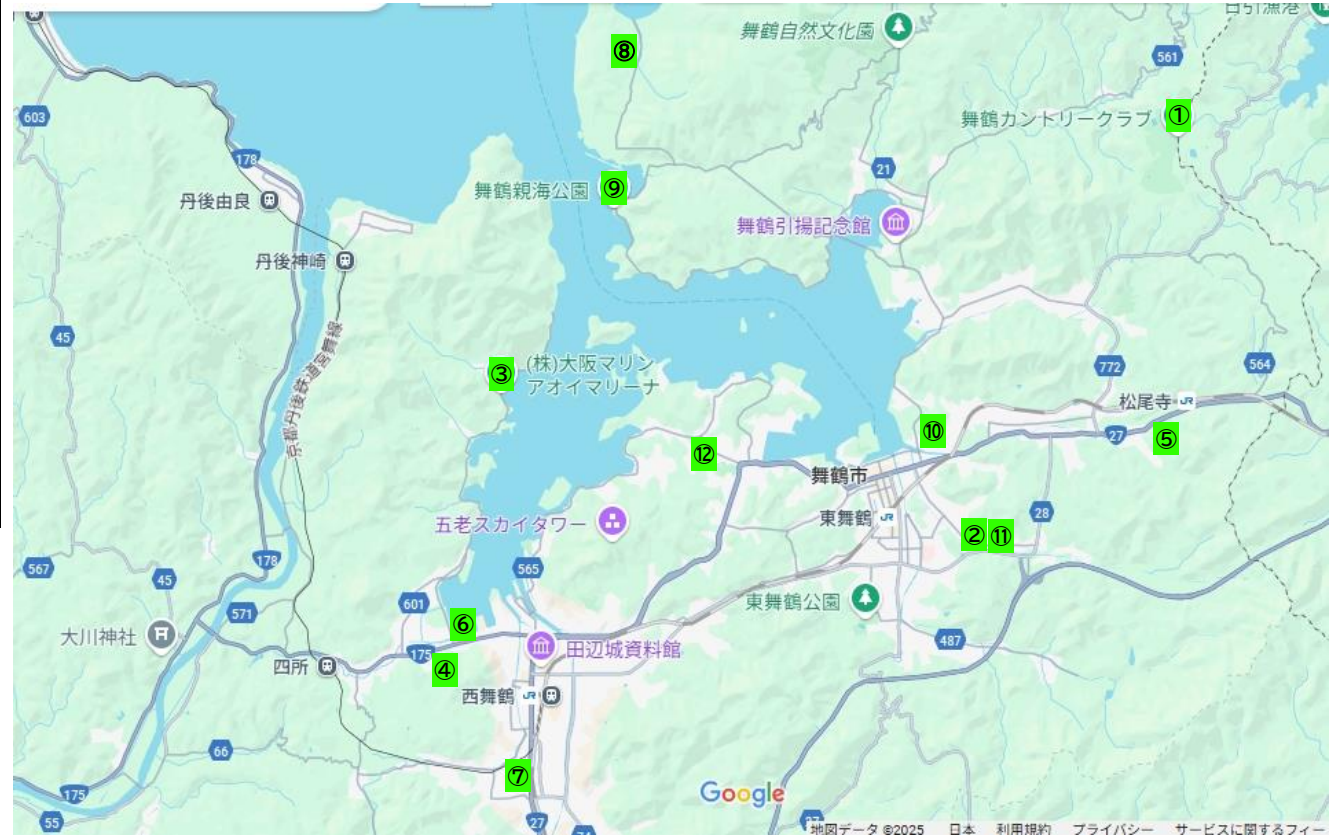

舞鶴近郊

ゴルフ	1	舞鶴カントリークラブ
ファッション アクセサリ 雑貨	2	千代屋(結婚、成人式等貸衣装)
免許 レンタルボート	3	大阪マリン
スポーツ用品	4	スポーツ ホリ
車修理・車検	5	有限会社トーマイ
食品	6	株式会社 田中屋(魚介・肉)
はり・きゅう 接骨	7	さだおか鍼灸接骨院
食事	8	農村レストラン ふるる(地元野菜料理、バイクング)
	9	バイサイドプレイス・エムズデリ(カフェ、レストラン)
セレモニーホール	10	セレマ安心祭典 東舞鶴ホール
	11	セレモニーホールかがやき
美容	12	松井理髪店