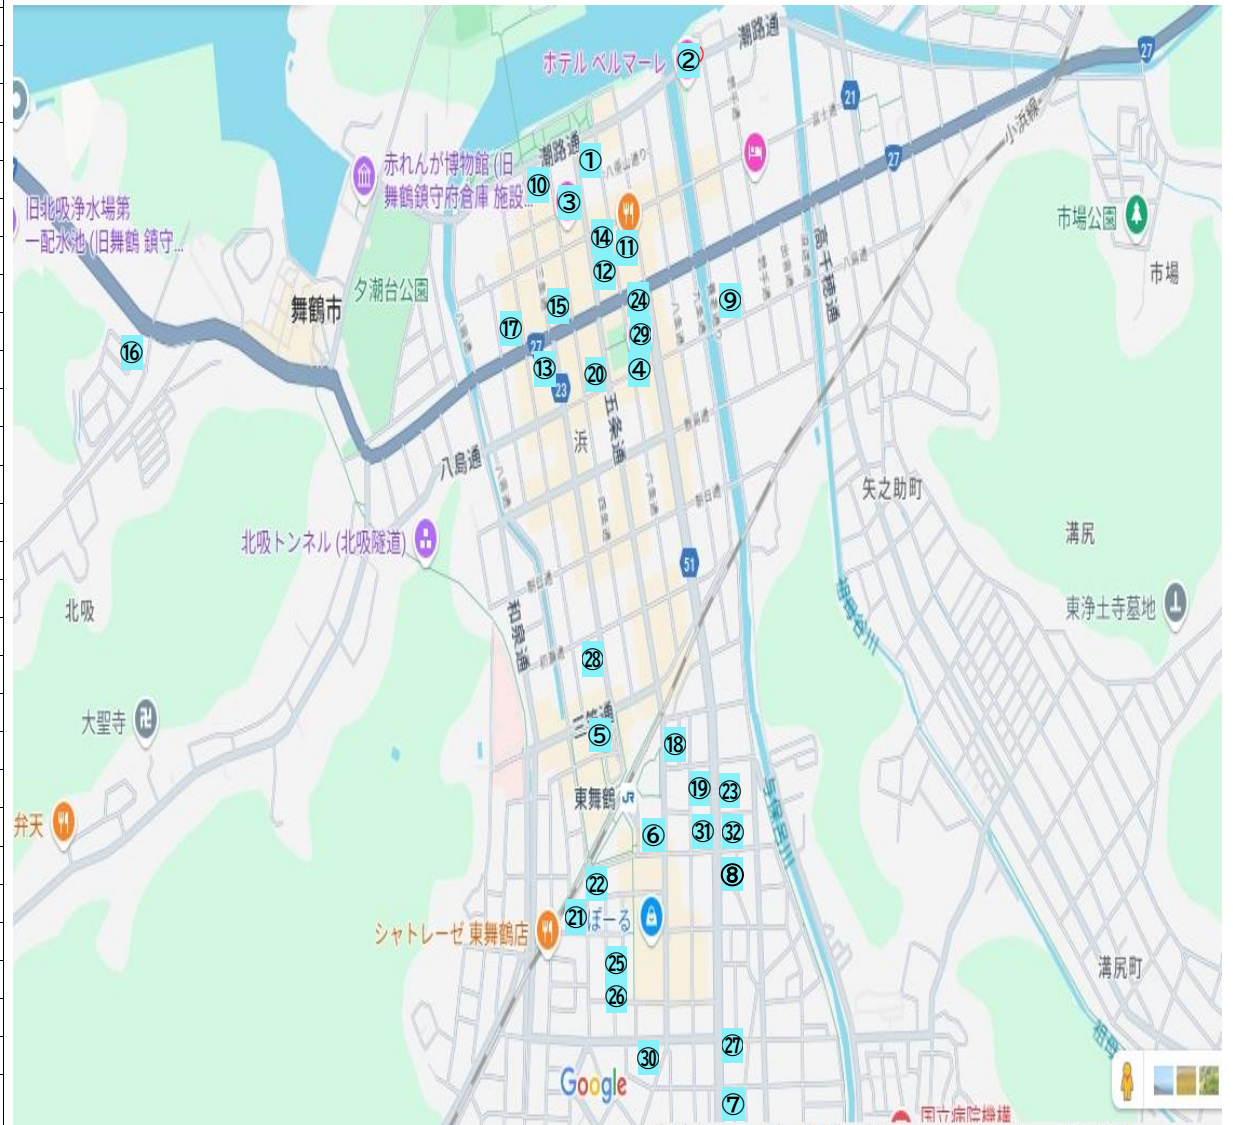

東舞鶴

宿泊	1	シーサイドホテルパルコ
	2	ホテルベルマーレ
	3	ホテルアマービレ舞鶴
	4	スーパーホテル舞鶴
	5	ビジネスインオーブ浜
	6	ホテルアルスタイン
食事	7	吟味屋マンボウ(まつゆきカレー、お好み焼き)
	8	まこと(和食、懐石料理)
	9	八島丹山(焼肉)
	10	さらくや(海鮮、鉄板)
	11	大地の蔵(海鮮、焼肉)
	12	焼肉さらく
	13	Music Bar HAMO
	14	卑弥呼(海鮮)
映画	15	舞鶴八千代館
ボウリング	16	マリنبowl
ファッション アクセサリ 雑貨	17	シオミ(眼鏡、時計、宝石)
	18	メガネメガネメガネ(眼鏡)
	19	パリミキ東舞鶴店(眼鏡)
	20	ファッションスタジオM(洋服)
	21	リサイクルブティックCOCO A
レンタル自動車	22	オリックスレンタカー東舞鶴店
和菓子 ギフト	23	ギフト館 藤善 東舞鶴店
	24	東月堂
美容 エステ 接骨	25	Hair Make Luxtz
	26	Beauty Salon Belleme
	27	BENIKANE
	28	VIVO CARA
文具	29	志摩至誠堂
不動産 リフォーム	30	有限会社ジェイアクティブ
賃貸	31	丸榮住販
フィットネスジム	32	フィットネスジムmore東舞鶴