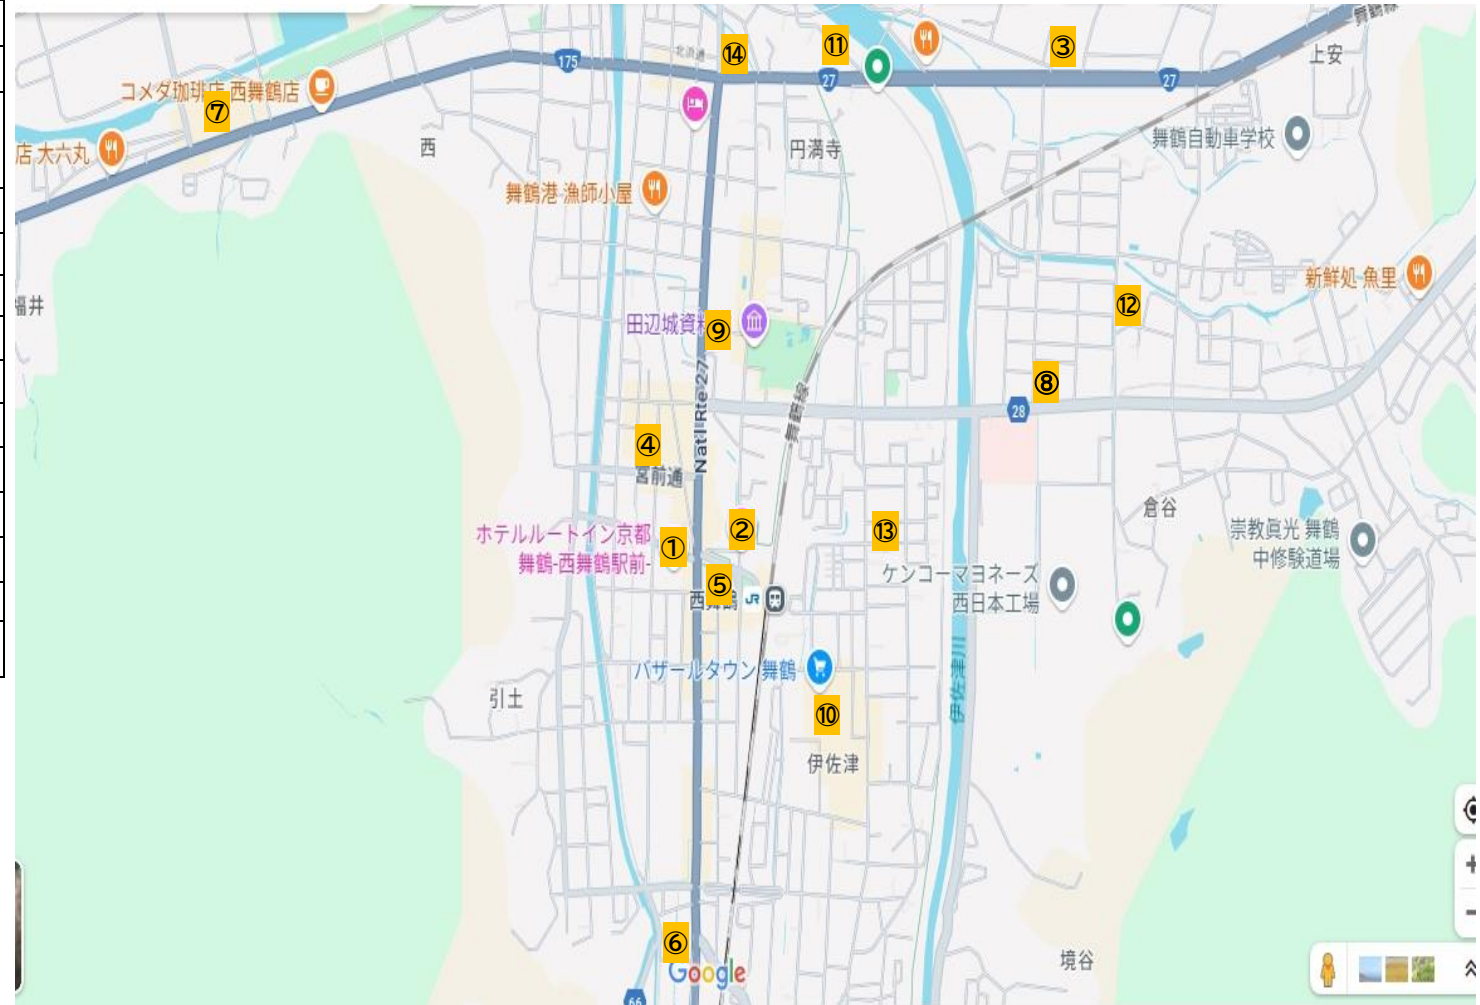

68	ダンス スクール	桃山ダンススクール 舞鶴市字森15-9	<ul style="list-style-type: none"> ・入会金を半額 ・夫婦・家族と同時入会の場合、2人目以降入学金無料 	「身分証明書」 「共済組合員証」 「海上自衛隊家族証」 のいずれかを提示するか、口頭で 隊員家族と名乗る。	白鳥街道
		Tel 0773-62-3425			
69	フィットネ スジム	フィットネスジムmore東舞鶴店 舞鶴市北浜町7-1	<ul style="list-style-type: none"> ・入会金無料 ・初月会費無料 ・水素水飲み放題2か月無料 ・休月月会費無料 	「身分証明書」 「共済組合員証」 「海上自衛隊家族証」 のいずれかを提示するか、口頭で 隊員家族と名乗る。	東舞鶴
		Tel 0773-60-0004			
70	セレモニー ホール	(株)セレマ あんしん祭典 東舞鶴シティホール 舞鶴市字市場739-4	祭壇価格の15%割引	以下のいずれかを提示。 「身分証明書」 「共済組合員証」 「海上自衛隊家族証」	舞鶴近郊
		Tel 0773-64-4040			
71	セレモニー ホール	セレモニーホールかがやき 舞鶴市字堂奥29番地	<ul style="list-style-type: none"> ・基本セットプランの会員割引(20%)からさらに5%引き。基本セットは生花・お食事等を除き葬儀に必要な物を含む) ・喪主様(部隊員様)へ生花1基(11,000円分)サービス ・オリジナル礼状の無料作成 	以下のいずれかを提示。 「身分証明書」 「共済組合員証」 「海上自衛隊家族証」	舞鶴近郊
		Tel 0773-62-2121			

東舞鶴

宿泊	1	シーサイドホテルパルコ
	2	ホテルベルマーレ
	3	ホテルアマービレ舞鶴
	4	スーパーホテル舞鶴
	5	ビジネスインオーブ浜
	6	ホテルアルスタイン
食事	7	吟味屋マンボウ(まつゆきカレー、お好み焼き)
	8	まこと(和食、懐石料理)
	9	八島丹山(焼肉)
	10	さらくや(海鮮、鉄板)
	11	大地の蔵(海鮮、焼肉)
	12	焼肉さらく
	13	Music Bar HAMO
	14	卑弥呼(海鮮)
映画	15	舞鶴八千代館
ボウリング	16	マリنبowl
ファッション アクセサリ 雑貨	17	シオミ(眼鏡、時計、宝石)
	18	メガネメガネメガネ(眼鏡)
	19	パリミキ東舞鶴店(眼鏡)
	20	ファッションスタジオM(洋服)
	21	リサイクルブティックCOCO A
レンタル自動車	22	オリックスレンタカー東舞鶴店
和菓子 ギフト	23	ギフト館 藤善 東舞鶴店
	24	東月堂
美容 エステ 接骨	25	Hair Make Luxtz
	26	Beauty Salon Belleme
	27	BENIKANE
	28	VIVO CARA
文具	29	志摩至誠堂
不動産 リフォーム	30	有限会社ジェイアクティブ
賃貸	31	丸榮住販
フィットネスジム	32	フィットネスジムmore東舞鶴

白鳥街道

タイヤ カー用品 車検	1	ドライブショップ白鳥(カー用品)
	2	オート舞鶴販売(車検)
食事	3	居酒屋 美人韓
ダンススクール	4	桃山ダンススクール
不動産	5	クレバリーホーム北京都店

西舞鶴

宿泊	1	ホテルルートイン西舞鶴駅前
	2	舞鶴グランドホテル
ファッション アクセサリ 雑貨	3	洋服の青山 舞鶴店
スポーツ用品	4	ハヤシスポーツ
レンタル自動車	5	トヨタレンタリース京都 舞鶴店
	6	オリックスレンタカー 西舞鶴店
食事・ギフト	7	とれとれセンター
	8	ラ・クロシェット
	9	凡愚（和食）・凡愚（仕出し）
ペットショップ	10	たからやペット
スポーツジム	11	アイエムスポーツ倶楽部 舞鶴
旅行	12	株式会社 京都交通社
タイヤ	13	山元ガレージ
アミューズメント パーク	14	ちゃった広場