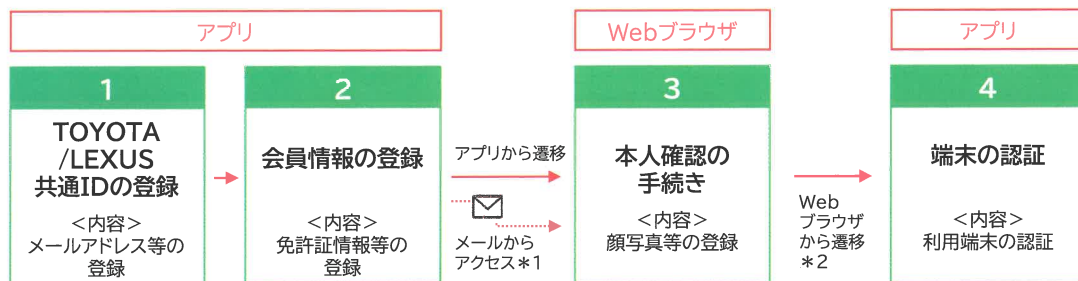

登録無料でお得に 短時間から使えます!

※月会費は無料キャンペーン中です。終了時期は改めてお知らせいたします。

スマホひとつで 予約・利用できます!

入会手続きや予約、ドアの解錠・施錠、精算まで全てスマホで

料金計算方法

基本料金 ショート料金/バック料金	+	6時間超のご利用の場合 距離料金 16円(税込)/km	+	任意加入 オプション NOC無料プラン 330円(税込)/回
----------------------	---	-----------------------------------	---	---

まずは

iPhone ← TOYOTA SHAREアプリを → Android™
ダウンロードしてください

TOYOTA SHAREお問い合わせ窓口 **0800-666-2077** 受付時間/24時間年中無休
おかけ間違いにご注意ください。

会員登録

会員登録は次の4つのステップで実施いただけます。

*1 3.本人確認の手続き中にWebブラウザを閉じてしまった時などは、メールから再度アクセスできます。

*2 2.会員情報登録の後に実施することもできます。

会員登録方法の詳細は
下記QRコードまたは
各宿舍管理人室に設置の
「お客様ご利用ガイド」を
ご覧ください。

※重要「海上自衛隊 舞鶴基地」クローズドカーシェア専用グループへ移行していただけます

TOYOTA SHAREアプリのご登録後、下記の【グループ追加】をしていただくと舞鶴基地カーシェアをご利用いただけます

1

【メニューマーク】をタップ

2

【グループ】をタップ

3