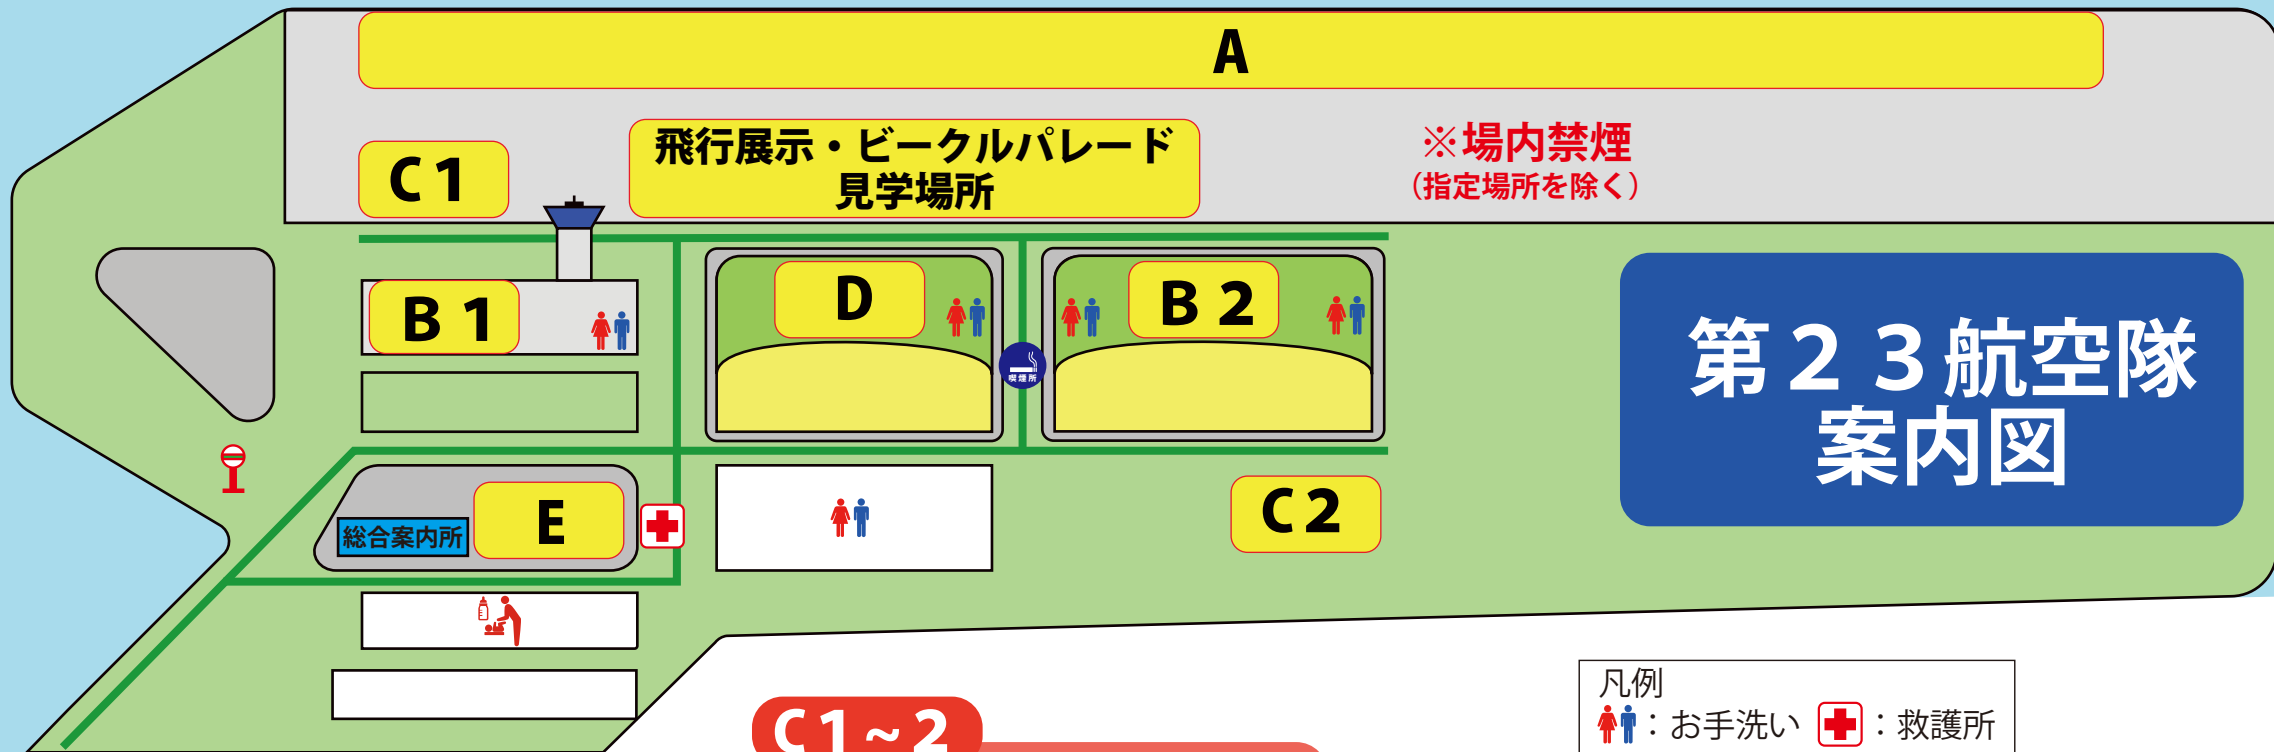

- 凡例
- : お手洗い
 - : 救護所
 - : ベビーケアルーム
 - : バス停
 - : 喫煙所

イベント情報

A1~2

港内クルージング
(特別機動船 A1・大型えい船 A2)
当日受付(抽選)はありません。
※当選の指定時刻までに
受付お越しください。

C

ドッグタグ作製
(学生・お子様限定)
先着順、数量限定となります。

E1~3

飲食・物販ブース
販売時間：09:00～15:30
ラストオーダー 14:30
売り切れ次第終了
※表面にお店一覧がございます

B

海上自衛隊職域説明

D

警備犬展示
訓練展示時間
09:30 12:45

艦艇一般公開
護衛艦「あたご」
補給艦「ましゅう」
輸送艦「ようこう」
海上保安庁 巡視船「だいせん」

イベントタイムスケジュール

	09:00	09:30	10:00	10:30	11:00	11:30	12:00	12:30	13:00	13:30	14:00	14:30	15:00
警備犬展示 場内案内図：D													
ましゅう 錨投下 場内案内図：ましゅう													
舞鶴音楽隊パレード 場内案内図：B1～B3～B1													
スペシャルゲストライブ													
ドッグタグ作製 場内案内図：C													
艦艇一般公開 場内案内図：各艦艇	09:00～15:30 (乗艦受付終了15:00)												
海上自衛隊職域説明 場内案内図：B	09:00～												
飲食・物品販売 場内案内図：E1・E2・E3	09:30～15:30												

(飲食販売ラストオーダー 14:30)

第23航空隊案内図

- 凡例
- : お手洗い
 - : 救護所
 - : ベビーケアルーム
 - : バス停
 - : 喫煙所

イベント情報

A

**飛行展示
ビークルパレード
ランウェイウォーク**

C1~2

車両展示
救難消防車や、施設車両の見学ができます。

D

**写真展示
休憩所**

B1~2

海上自衛隊職域説明
制服試着や、職業体験などができます。

E

飲食・物販ブース
販売時間：10:00～15:00
ラストオーダー 14:30
売り切れ次第終了
※お店一覧は右にあります

イベントタイムスケジュール

	10:00	10:30	11:00	11:30	12:00	12:30	13:00	13:30	14:00	14:30	15:00
飛行展示 場内案内図：A			■	■						■	
ビークルパレード 場内案内図：A							■				
ランウェイウォーク 場内案内図：A								■			
放水展示 場内案内図：C1	■	■				■	■		■		
車両展示 場内案内図：C1・C2	■ 10:00～ 車両展示										
海上自衛隊職域説明 場内案内図：B1・B2	■ 10:00～ 海上自衛隊の職種について・広報ブース										
飲食・物品販売 場内案内図：E	■ 10:00～15:00 (飲食販売ラストオーダー14:30)										