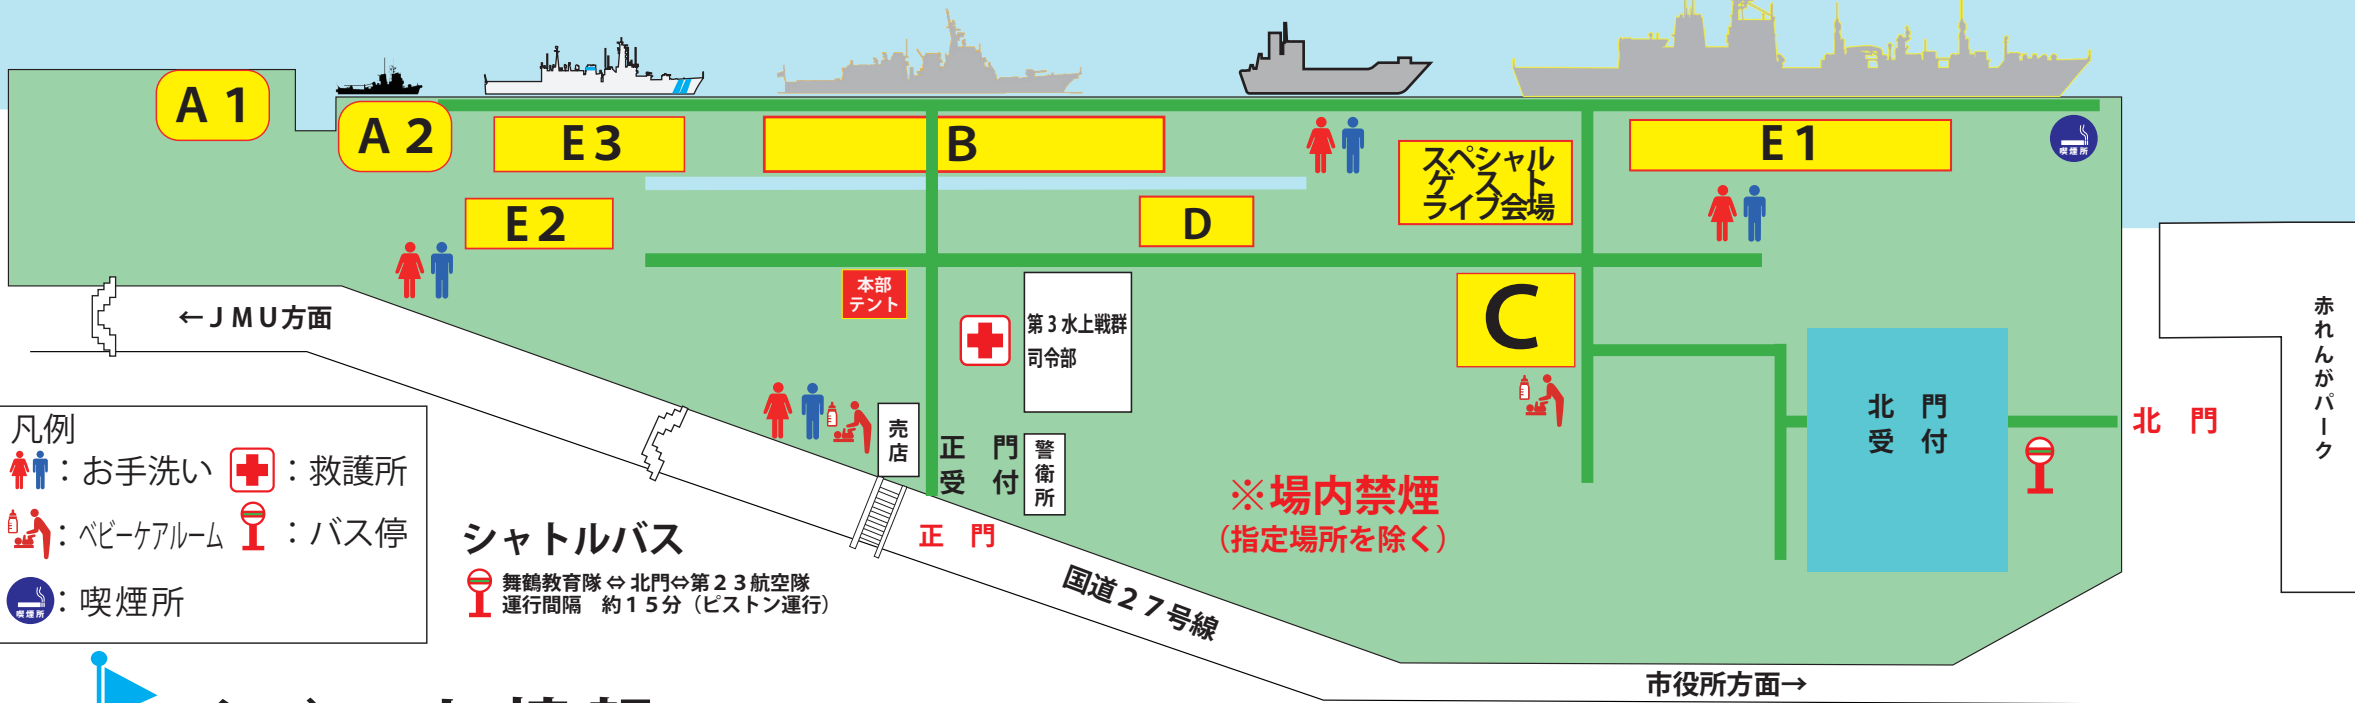

※部隊等の都合によりイベントが急遽中止になる場合がございます。

※部隊等の都合により係留艦艇が急遽変更になる場合がございます。

北吸係留所会場内案内図

※この文字色の艦艇・船舶は、
ご見学可能です。

海上保安庁
番号PLH10 巡視船「だいせん」

艦番号5 護衛艦「やはぎ」
艦番号177 護衛艦「あたご」

艦番号4101 輸送艦「ようこう」

艦番号118 護衛艦「ふゆづき」
艦番号425 補給艦「ましゅう」

- 凡例
- : お手洗い
 - : 救護所
 - : ベビーケアルーム
 - : バス停
 - : 喫煙所

イベント情報

A1~2

港内クルージング
(特別機動船 A1・大型えい船 A2)
当日受付(抽選)はありません。
※当選の指定時刻までに
受付お越しください。

C

ドッグタグ作製
(学生・お子様限定)
先着順、数量限定となります。

E1~3

飲食・物販ブース
販売時間：09:00～15:30
ラストオーダー 14:30
売り切れ次第終了
※表面にお店一覧がございます

B

海上自衛隊職域説明

D

警備犬展示
訓練展示時間
09:30 12:45

艦艇一般公開
護衛艦「あたご」
補給艦「ましゅう」
輸送艦「ようこう」
海上保安庁 巡視船「だいせん」

イベントタイムスケジュール

	09:00	09:30	10:00	10:30	11:00	11:30	12:00	12:30	13:00	13:30	14:00	14:30	15:00
警備犬展示 場内案内図：D													
ましゅう 錨投下 場内案内図：ましゅう													
舞鶴音楽隊パレード 場内案内図：B1～B3～B1													
スペシャルゲストライブ													
ドッグタグ作製 場内案内図：C													
艦艇一般公開 場内案内図：各艦艇	09:00～15:30 (乗艦受付終了15:00)												
海上自衛隊職域説明 場内案内図：B	09:00～												
飲食・物品販売 場内案内図：E1・E2・E3	09:30～15:30												