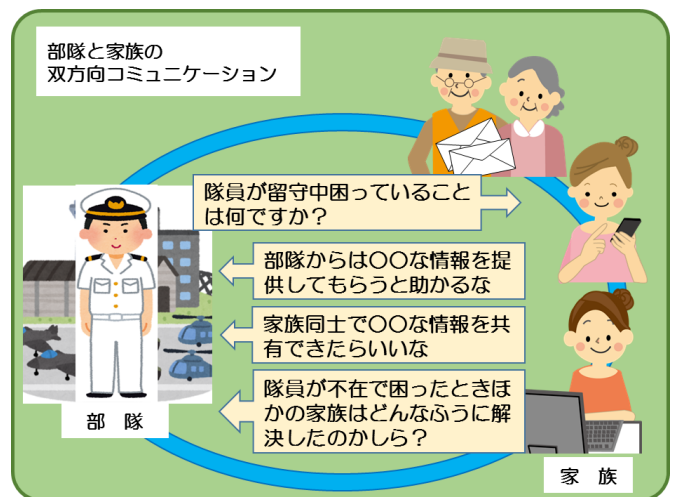

お知らせ

海上幕僚長航行指針

< 隊員と隊員家族編 >

～Strong Family, Strong Fleet～

- 海上自衛隊は、隊員と隊員の家族の誰一人も海自Teamに欠かせない一員と考えています。
- ✓ 海上自衛隊は、隊員にとって隊員の家族が何よりの支えと考えています。
- ✓ 海上自衛隊は、隊員が休みの時に大切な家族と楽しく一緒に過ごせるように応援します。
- ✓ 海上自衛隊は、隊員の家族が隊員の仕事を誇りに思い、優しく見守ってくれることを願います。
- 海上自衛隊は、隊員と隊員の家族を共に歩む大切な存在と考えています。
- ✓ 海上自衛隊は、海自Teamによって精強性・即応性が支えられています。
- ✓ 海上自衛隊は、全力で海自Teamの不安を和らげ、安心を支えます。
- ✓ 海上自衛隊は、海自Teamが幸せになる施策を推進します。

海自Team: 隊員と隊員家族

隊員と隊員家族は一つのチーム「海自Team」です。

Strong Family, Strong Fleet

「強い絆で結びつく家族によって、海上自衛隊は精強・即応となる」

隊員家族にもっと興味を持ってもらえる情報の発信や部隊と家族の双方向コミュニケーションの構築を目指します。