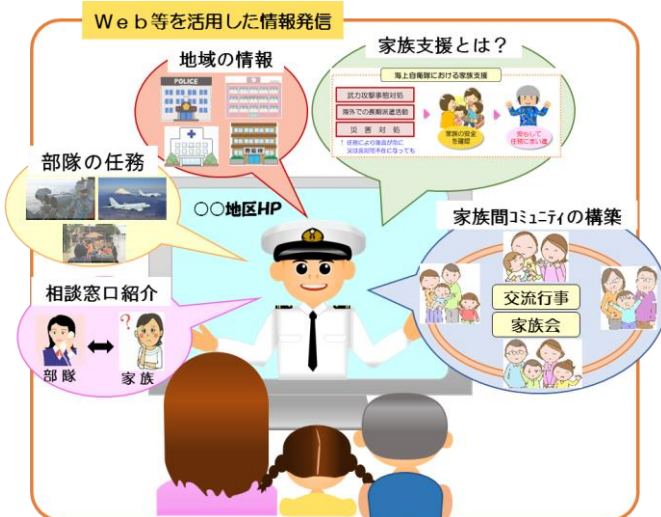

お知らせ

海上幕僚長航行指針

< 隊員と隊員家族編 >

～Strong Family, Strong Fleet～

- 海上自衛隊は、隊員と隊員の家族の誰一人も海自Teamに欠かせない一員と考えています。
- ✓ 海上自衛隊は、隊員にとって隊員の家族が何よりの支えと考えています。
- ✓ 海上自衛隊は、隊員が休みの時に大切な家族と楽しく一緒に過ごせるように応援します。
- ✓ 海上自衛隊は、隊員の家族が隊員の仕事を誇りに思い、優しく見守ってくれることを願います。
- 海上自衛隊は、隊員と隊員の家族を共に歩む大切な存在と考えています。
- ✓ 海上自衛隊は、海自Teamによって精強性・即応性が支えられています。
- ✓ 海上自衛隊は、全力で海自Teamの不安を和らげ、安心を支えます。
- ✓ 海上自衛隊は、海自Teamが幸せになる施策を推進します。

海自Team: 隊員と隊員家族

隊員と隊員家族は一つのチーム「海自Team」です。

Strong Family, Strong Fleet

「強い絆で結びつく家族によって、海上自衛隊は精強・即応となる」

隊員家族にもっと興味を持ってもらえる情報の発信や部隊と家族の双方向コミュニケーションの構築を目指します。