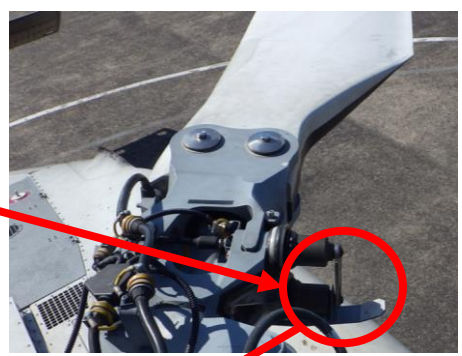

紛失部品

機体（左側方）

機体（上面）

欠損の状態

正常な状態

大きさ  
縦：45 mm × 横：50 mm × 高さ15 mm  
重量：約20 g  
材質：ゴム（色：黒）