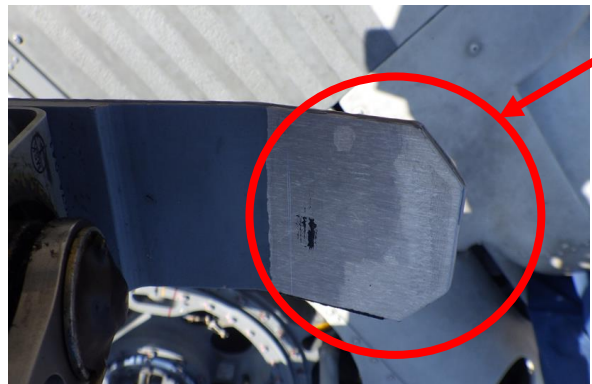

紛失部品

機体（左側方）

機体（上面）

欠損の状態

正常な状態

大きさ  
縦：45 mm × 横：50 mm × 高さ15 mm  
重量：約20 g  
材質：ゴム（色：黒）