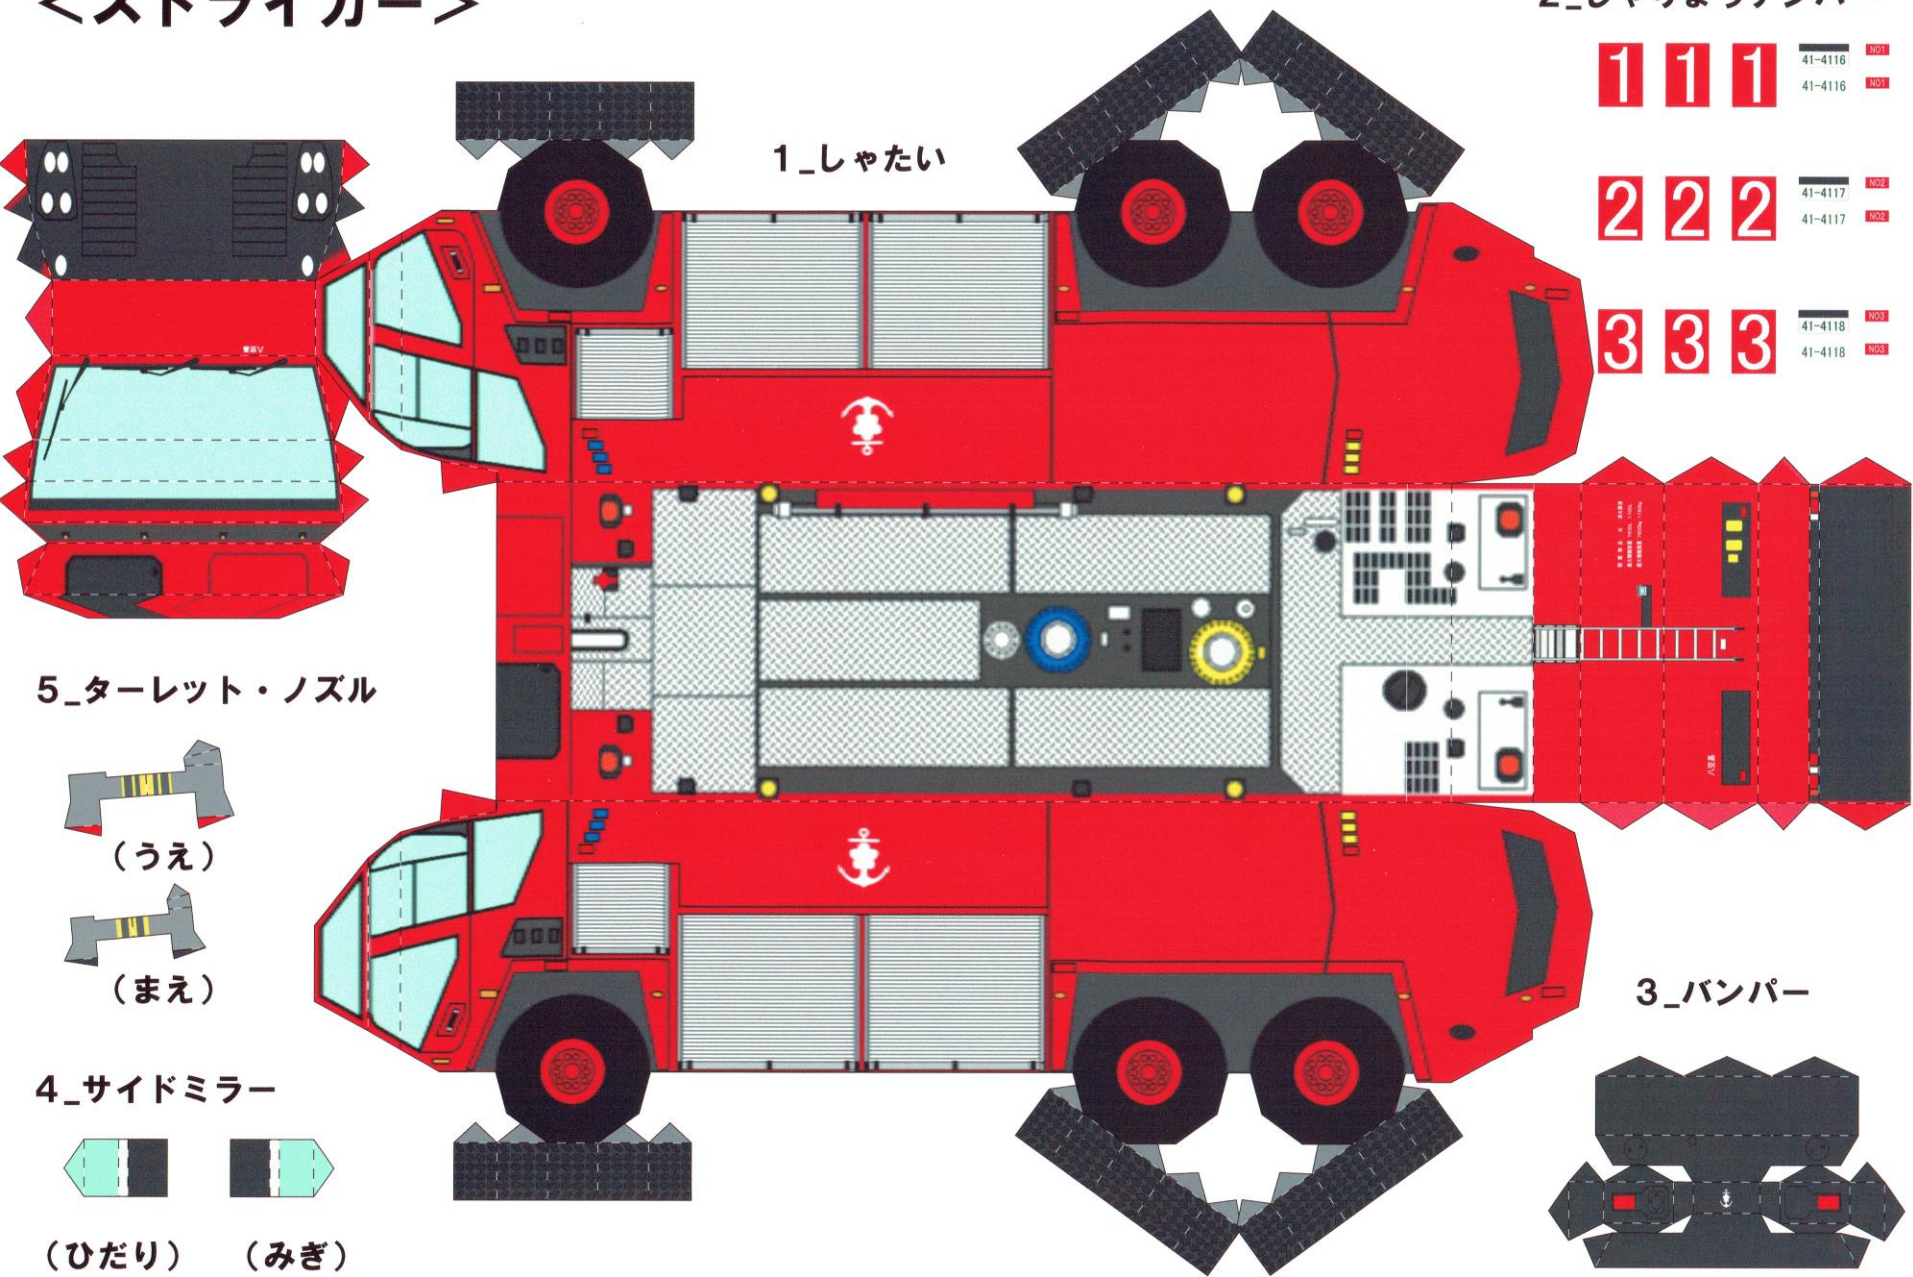

<ストライカー>

1_シャたい

2_しゃりょうナンバー

1 1 1
41-4116 NOT
41-4116 NOT

2 2 2
41-4117 NOT
41-4117 NOT

3 3 3
41-4118 NOT
41-4118 NOT

5_ターレット・ノズル

(うえ)

(まえ)

4_サイドミラー

(ひだり)

(みぎ)

3_バンパー