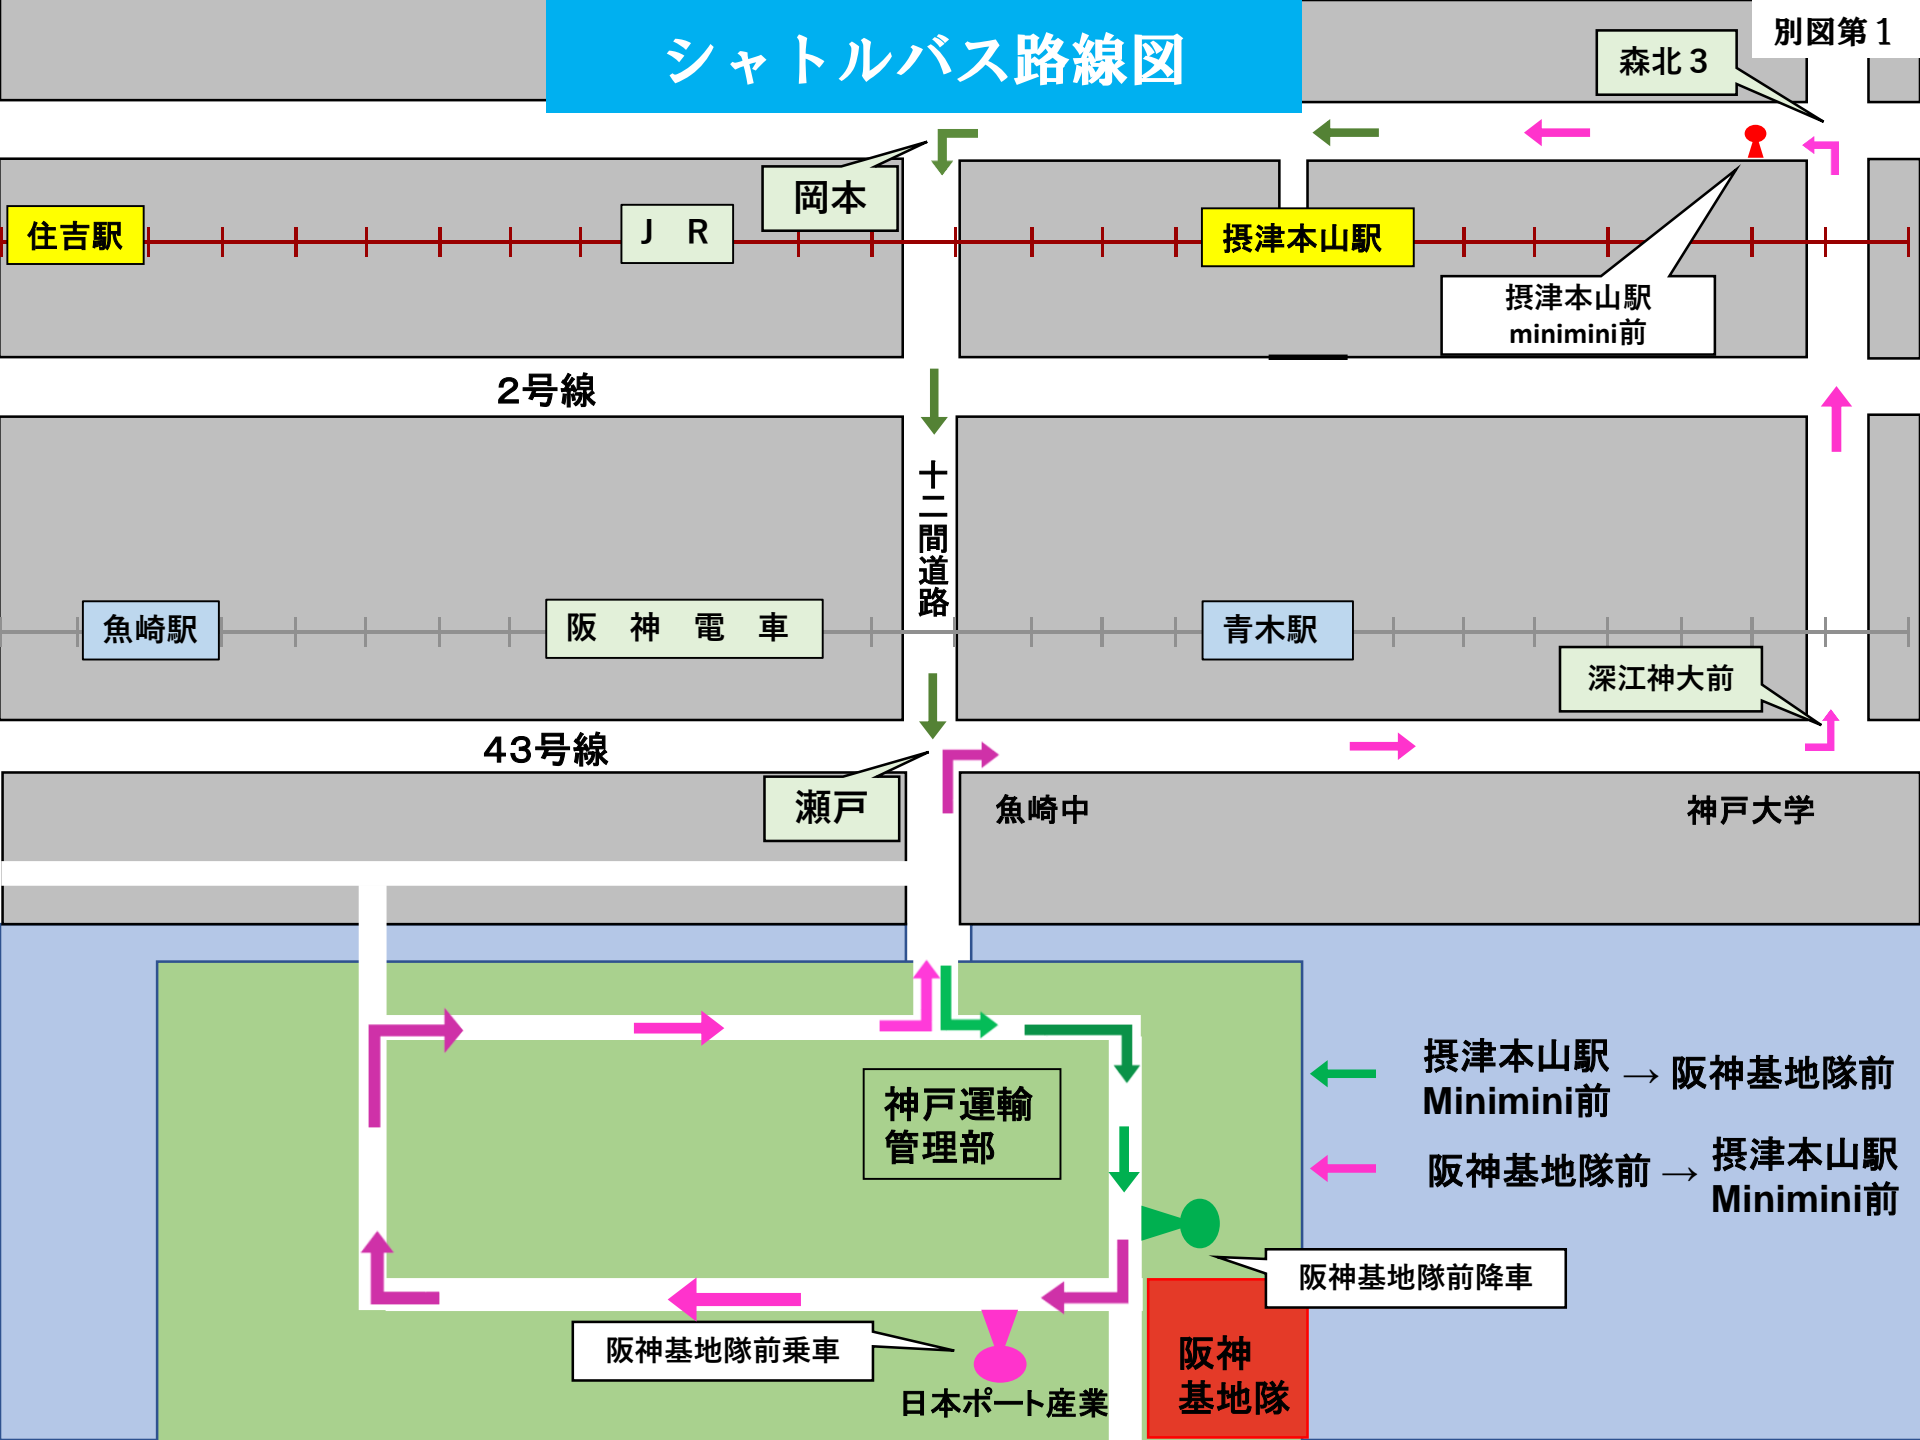

摂津本山駅 → 阪神基地隊前
Minimini前

阪神基地隊前 → 摂津本山駅
Minimini前

阪神基地隊前降車

阪神基地隊前乗車

日本ポート産業

阪神
基地隊

運行計画 往路

JR摂津本山 (minimini前 乗車)	阪神基地隊前 降車
1 1 : 3 0	1 1 : 5 0
1 2 : 2 0	1 2 : 4 0
1 3 : 1 0	1 3 : 3 0
1 4 : 0 0	1 4 : 2 0
1 4 : 5 0	1 5 : 1 0

見学受付 1 5 3 0 まで

運行計画 復路

阪神基地隊前 乗車	JR摂津本山 (minimini前 降車)
1 2 : 4 5	1 3 : 0 5
1 3 : 3 5	1 3 : 5 5
1 4 : 2 5	1 4 : 4 5
1 5 : 3 0	1 5 : 5 0
1 6 : 2 0	1 6 : 4 0

※シャトルバス待機者が居る場合は、阪神基地隊前発 1 7 2 0 便を増便