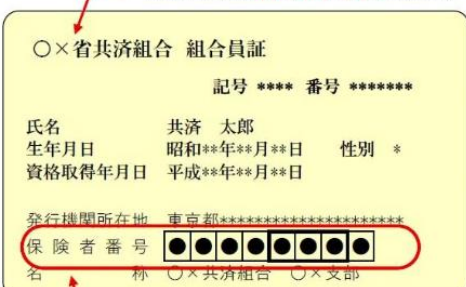

■ カード式の保険証をお持ちの方

自衛官の方は**自衛官診療証**となります