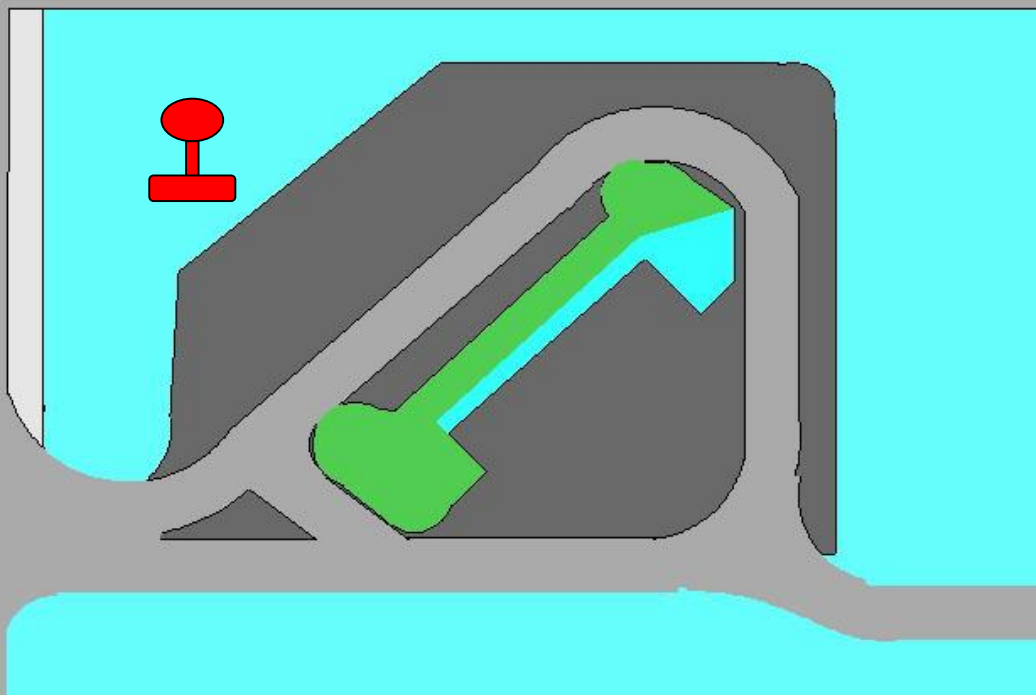

新大村駅西口（さざなみ口）

新大村駅	基地
08:40	08:55
09:10	09:25
09:40	09:55
10:15	10:30
10:45	11:00
11:15	11:30
11:45	12:00
12:15	12:30
12:45	13:00
13:15	13:30
13:45	14:00
14:15	14:30
14:45	15:00
15:15	15:30

- ・ 道路交通状況及び乗車人数により時刻表とおりの運行とならない場合がございます。
- ・ 所要時間：約13分

シャトルバス昇降場所

新大村駅西口(さざなみ口)

新大村駅

シャトルバス乗降場所

※ シャトルバスをご利用されるお客様へ

乗降場所では、隊員が案内いたします。
一般車両の交通の妨げにならないよう隊員の指示に従いお待ちください