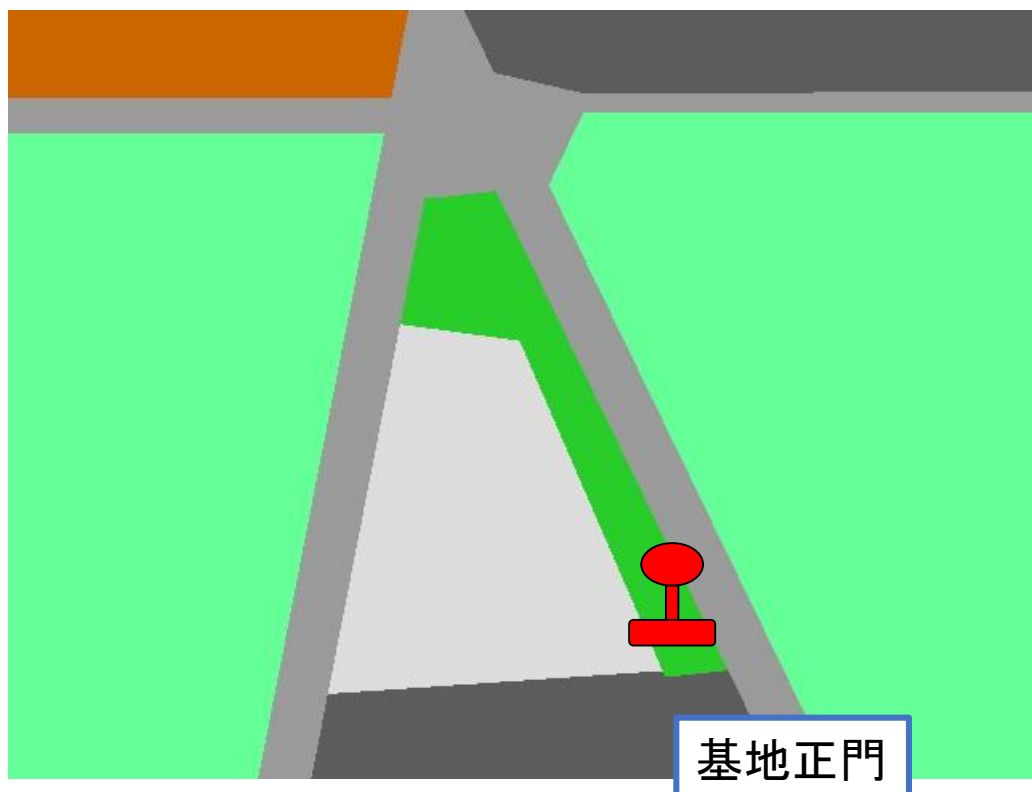

シャトルバス昇降場所

大村航空基地

シャトルバス乗降場所