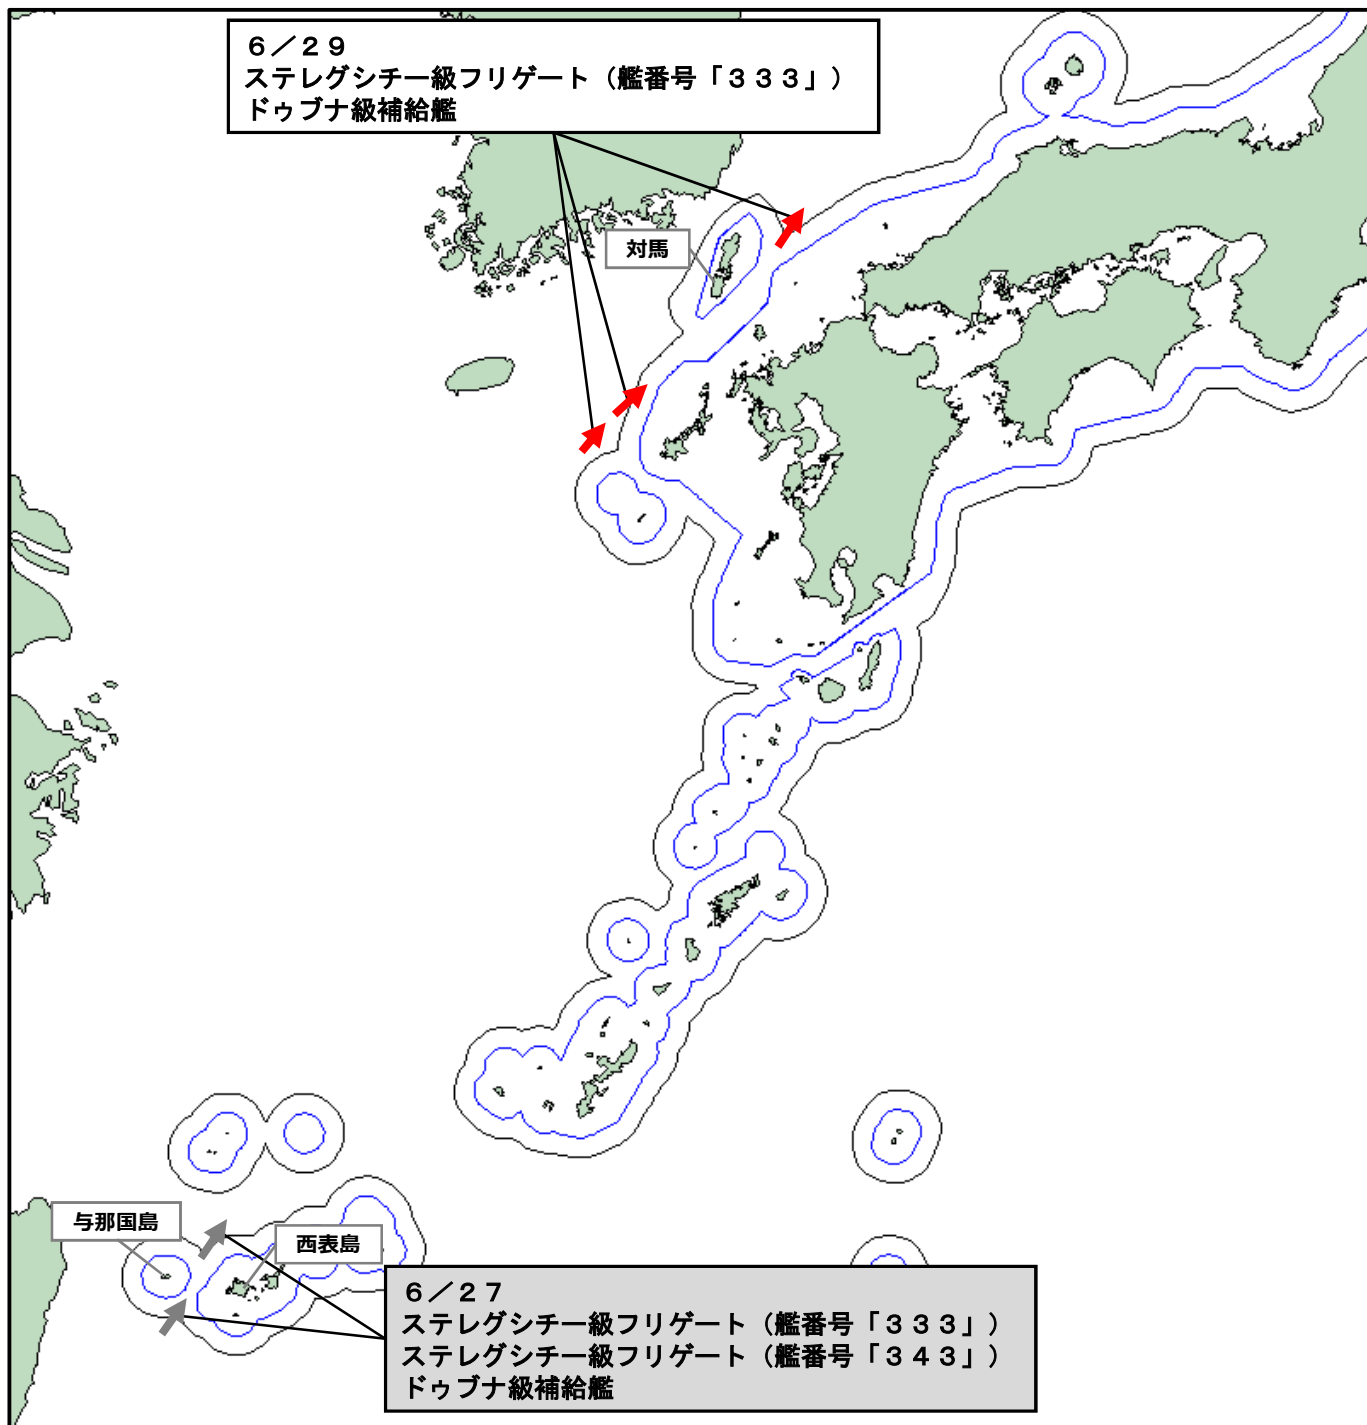

令和8年6月30日
統合幕僚監部

ロシア海軍艦艇の動向について

令和8年6月29日（月）午前11時頃、海上自衛隊は、五島列島（長崎県）の西約70kmの海域において、同海域を北東進するロシア海軍ステレグシチー級フリゲート（艦番号「333」）及びドゥブナ級補給艦を確認した。

その後、これらの艦艇が対馬海峡を北東進し、日本海へ向けて航行したことを確認した。

なお、これらの艦艇は、5月9日（土）から10日（日）にかけて、対馬海峡を南西進し、5月12日（火）から13日（水）にかけて、与那国島（沖縄県）と西表島（沖縄県）との間の海域を南西進した後、6月27日（土）に与那国島と西表島との間の海域を北東進したものと同一である。

防衛省・自衛隊は、海上自衛隊の第3哨戒防備隊所属「しらたか」（佐世保）及び第4航空群所属「P-1」（厚木）により、警戒監視・情報収集を行った。

ステレグシチー級フリゲート（艦番号「333」）

ドゥブナ級補給艦

行動概要

-  : ロシア海軍艦艇
-  : 今回公表
-  : 既公表

行 動 概 要

→ : ロシア海軍艦艇

■ : 既公表