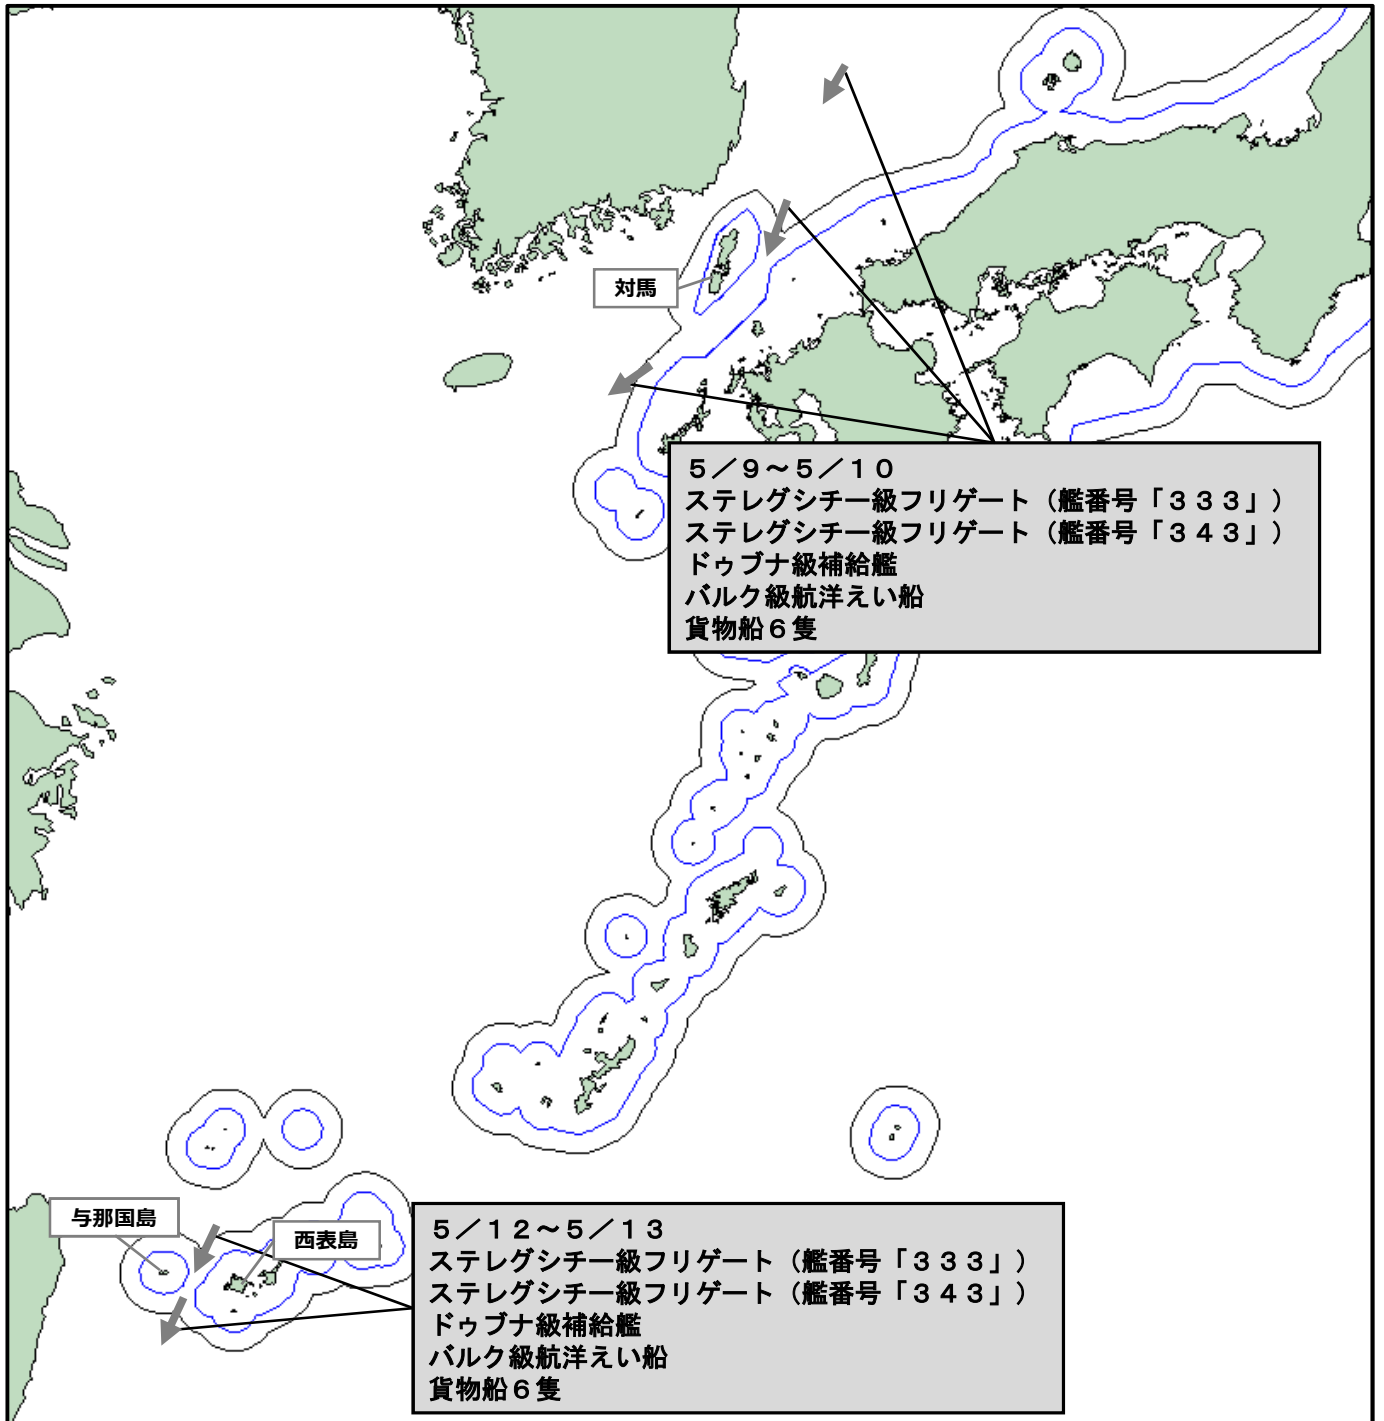

令和8年6月30日
統合幕僚監部

ロシア海軍艦艇の動向について

令和8年6月29日（月）午前11時頃、海上自衛隊は、五島列島（長崎県）の西約70kmの海域において、同海域を北東進するロシア海軍ステレグシチー級フリゲート（艦番号「333」）及びドゥブナ級補給艦を確認した。

その後、これらの艦艇が対馬海峡を北東進し、日本海へ向けて航行したことを確認した。

なお、これらの艦艇は、5月9日（土）から10日（日）にかけて、対馬海峡を南西進し、5月12日（火）から13日（水）にかけて、与那国島（沖縄県）と西表島（沖縄県）との間の海域を南西進した後、6月27日（土）に与那国島と西表島との間の海域を北東進したものと同一である。

防衛省・自衛隊は、海上自衛隊の第3哨戒防備隊所属「しらたか」（佐世保）及び第4航空群所属「P-1」（厚木）により、警戒監視・情報収集を行った。

ステレグシチー級フリゲート（艦番号「333」）

ドゥブナ級補給艦

行動概要

-  : ロシア海軍艦艇
-  : 今回公表
-  : 既公表

行 動 概 要

→ : ロシア海軍艦艇

■ : 既公表