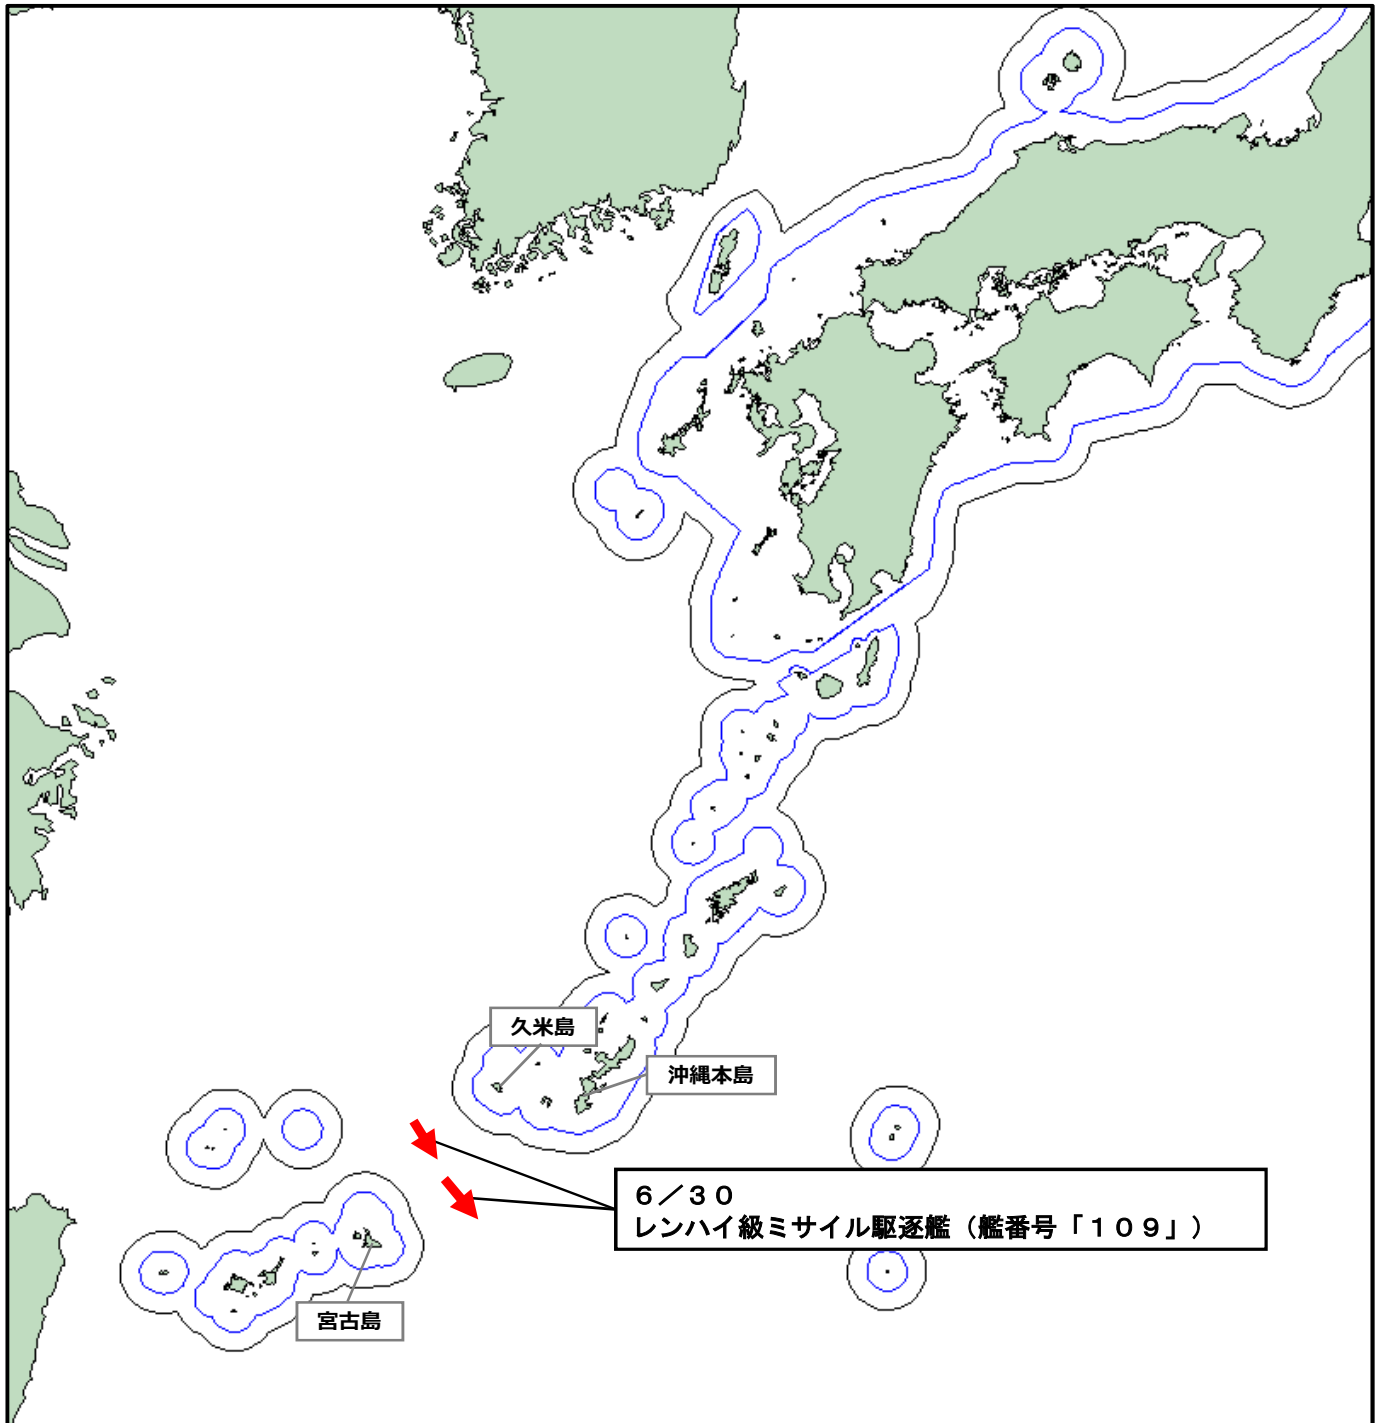

令和8年6月30日
統合幕僚監部

(お知らせ)

中国海軍艦艇の動向について

令和8年6月30日（火）午前2時頃、海上自衛隊は、久米島（沖縄県）の南西約100kmの海域において、同海域を南東進する中国海軍レンハイ級ミサイル駆逐艦（艦番号「109」）を確認した。

その後、当該艦艇が沖縄本島と宮古島との間の海域を南東進し、太平洋へ向けて航行したことを確認した。

防衛省・自衛隊は、海上自衛隊の第2哨戒防備隊所属「によど」（呉）及び第5航空群所属「P-3C」（那覇）により、警戒監視・情報収集を行った。

行動概要

→ : 中国海軍艦艇