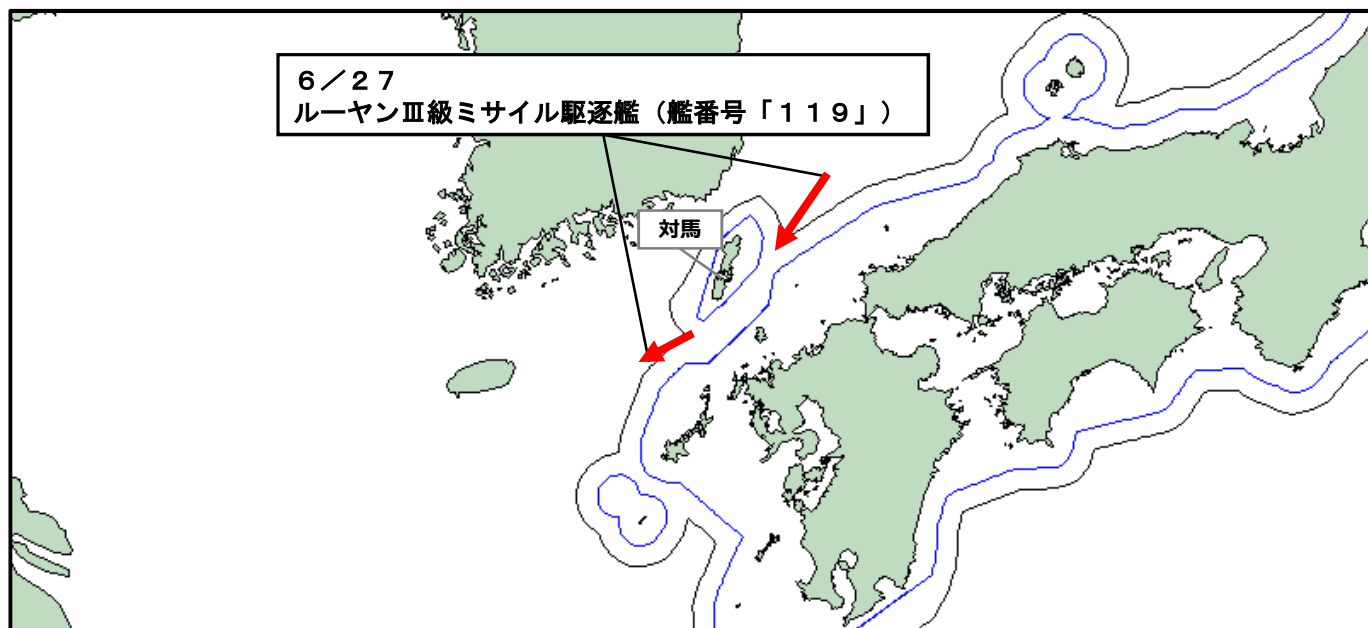

<http://www.mod.go.jp/js/>

令和8年6月29日
統合幕僚監部

(お知らせ)

中国海軍艦艇の動向について

令和8年6月27日(土)午前10時頃、海上自衛隊は、対馬(長崎県)の北東約110kmの海域において、同海域を南西進する中国海軍ルーヤンⅢ級ミサイル駆逐艦(艦番号「119」)を確認した。

その後、当該艦艇が対馬海峡を南西進し、東シナ海へ向けて航行したことを確認した。

なお、当該艦艇は、6月25日(木)に対馬海峡を北東進したものと同一である。

また、6月28日(日)午前5時頃、海上自衛隊は、対馬(長崎県)の北東約60kmの海域において、同海域を南西進する中国海軍ルーヤンⅢ級ミサイル駆逐艦(艦番号「117」)を確認した。

その後、当該艦艇が対馬海峡を南西進し、東シナ海へ向けて航行したことを確認した。

なお、当該艦艇は、6月24日(水)に対馬海峡を北東進したものと同一である。

防衛省・自衛隊は、海上自衛隊の第3哨戒防備隊所属「しらたか」(佐世保)及び第1水上訓練支援隊所属「ひうち」(舞鶴)により、警戒監視・情報収集を行った。

ルーヤンⅢ級ミサイル駆逐艦（艦番号「119」）

ルーヤンⅢ級ミサイル駆逐艦（艦番号「117」）

行動概要

→ : 中国海軍艦艇
□ : 今回公表

→ : 中国海軍艦艇
■ : 既公表

行動概要

→ : 中国海軍艦艇
□ : 今回公表

→ : 中国海軍艦艇
■ : 既公表