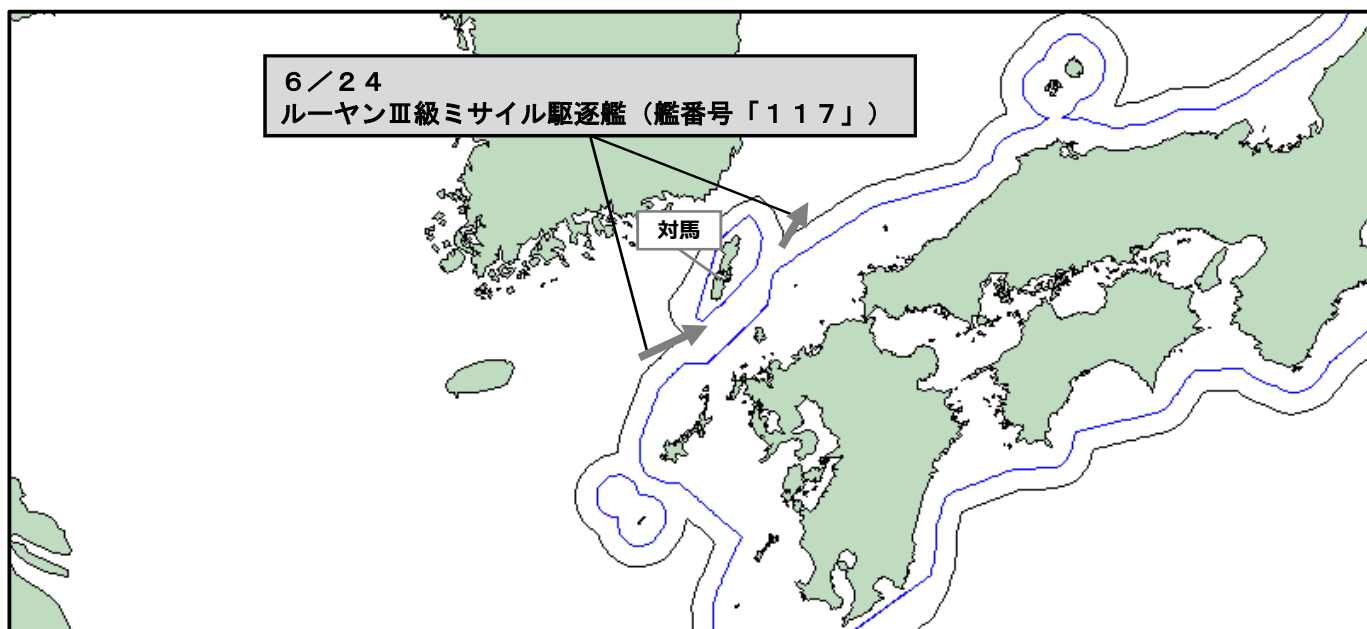

<http://www.mod.go.jp/js/>

令和8年6月29日
統合幕僚監部

(お知らせ)

中国海軍艦艇の動向について

令和8年6月27日(土)午前10時頃、海上自衛隊は、対馬(長崎県)の北東約110kmの海域において、同海域を南西進する中国海軍ルーヤンⅢ級ミサイル駆逐艦(艦番号「119」)を確認した。

その後、当該艦艇が対馬海峡を南西進し、東シナ海へ向けて航行したことを確認した。

なお、当該艦艇は、6月25日(木)に対馬海峡を北東進したものと同一である。

また、6月28日(日)午前5時頃、海上自衛隊は、対馬(長崎県)の北東約60kmの海域において、同海域を南西進する中国海軍ルーヤンⅢ級ミサイル駆逐艦(艦番号「117」)を確認した。

その後、当該艦艇が対馬海峡を南西進し、東シナ海へ向けて航行したことを確認した。

なお、当該艦艇は、6月24日(水)に対馬海峡を北東進したものと同一である。

防衛省・自衛隊は、海上自衛隊の第3哨戒防備隊所属「しらたか」(佐世保)及び第1水上訓練支援隊所属「ひうち」(舞鶴)により、警戒監視・情報収集を行った。

ルーヤンⅢ級ミサイル駆逐艦（艦番号「119」）

ルーヤンⅢ級ミサイル駆逐艦（艦番号「117」）

行動概要

→ : 中国海軍艦艇
□ : 今回公表

→ : 中国海軍艦艇
■ : 既公表

行動概要

→ : 中国海軍艦艇
□ : 今回公表

→ : 中国海軍艦艇
■ : 既公表