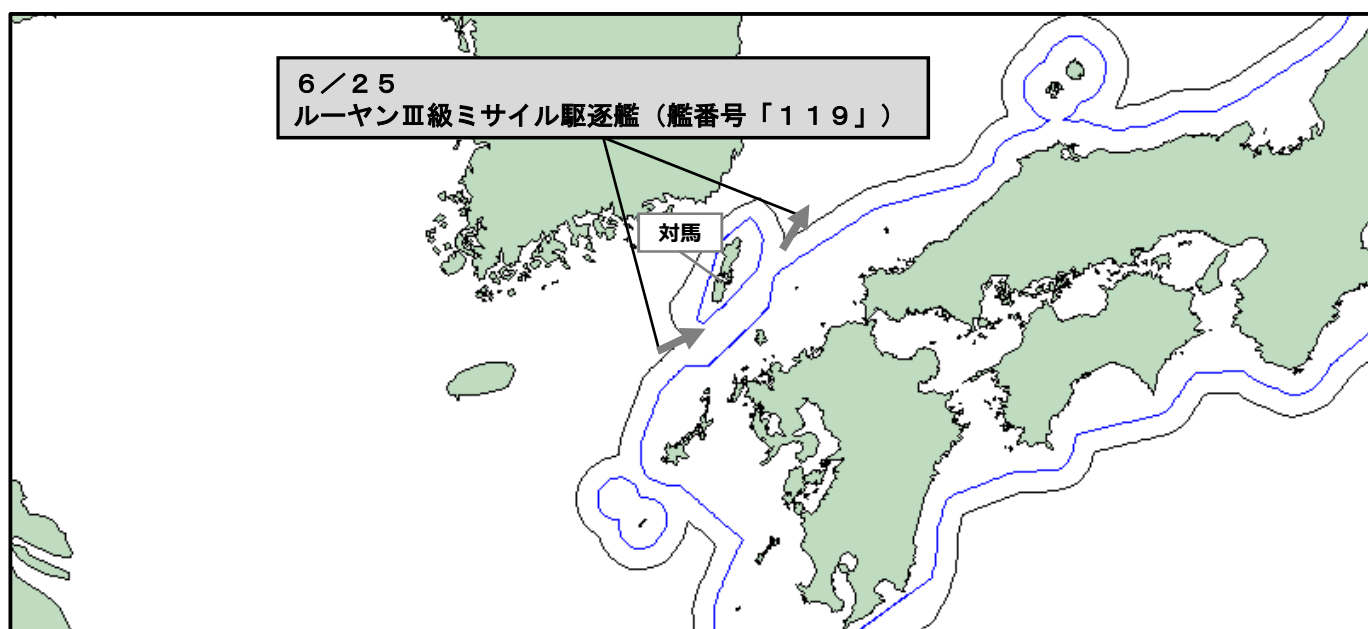

<http://www.mod.go.jp/js/>

令和8年6月29日
統合幕僚監部

(お知らせ)

中国海軍艦艇の動向について

令和8年6月27日(土)午前10時頃、海上自衛隊は、対馬(長崎県)の北東約110kmの海域において、同海域を南西進する中国海軍ルーヤンⅢ級ミサイル駆逐艦(艦番号「119」)を確認した。

その後、当該艦艇が対馬海峡を南西進し、東シナ海へ向けて航行したことを確認した。

なお、当該艦艇は、6月25日(木)に対馬海峡を北東進したものと同一である。

また、6月28日(日)午前5時頃、海上自衛隊は、対馬(長崎県)の北東約60kmの海域において、同海域を南西進する中国海軍ルーヤンⅢ級ミサイル駆逐艦(艦番号「117」)を確認した。

その後、当該艦艇が対馬海峡を南西進し、東シナ海へ向けて航行したことを確認した。

なお、当該艦艇は、6月24日(水)に対馬海峡を北東進したものと同一である。

防衛省・自衛隊は、海上自衛隊の第3哨戒防備隊所属「しらたか」(佐世保)及び第1水上訓練支援隊所属「ひうち」(舞鶴)により、警戒監視・情報収集を行った。

ルーヤンⅢ級ミサイル駆逐艦（艦番号「119」）

ルーヤンⅢ級ミサイル駆逐艦（艦番号「117」）

行動概要

→ : 中国海軍艦艇
□ : 今回公表

→ : 中国海軍艦艇
■ : 既公表

行動概要

→ : 中国海軍艦艇
□ : 今回公表

→ : 中国海軍艦艇
■ : 既公表