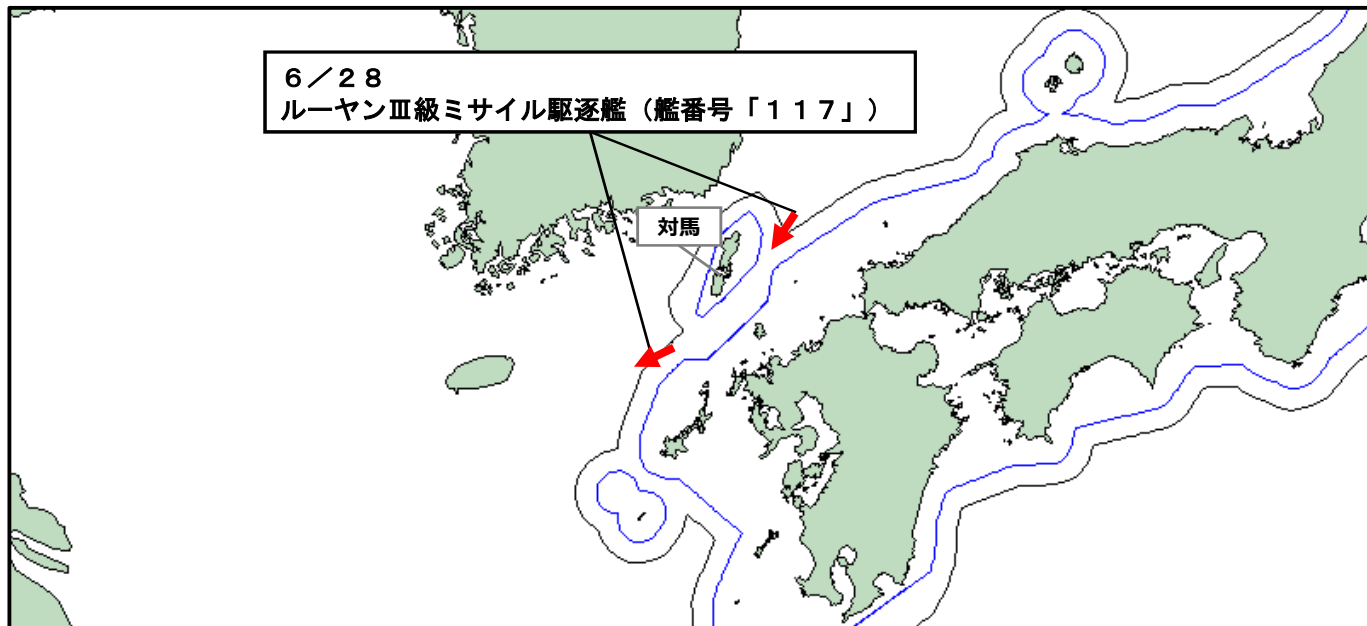

<http://www.mod.go.jp/js/>

令和8年6月29日
統合幕僚監部

(お知らせ)

中国海軍艦艇の動向について

令和8年6月27日(土)午前10時頃、海上自衛隊は、対馬(長崎県)の北東約110kmの海域において、同海域を南西進する中国海軍ルーヤンⅢ級ミサイル駆逐艦(艦番号「119」)を確認した。

その後、当該艦艇が対馬海峡を南西進し、東シナ海へ向けて航行したことを確認した。

なお、当該艦艇は、6月25日(木)に対馬海峡を北東進したものと同一である。

また、6月28日(日)午前5時頃、海上自衛隊は、対馬(長崎県)の北東約60kmの海域において、同海域を南西進する中国海軍ルーヤンⅢ級ミサイル駆逐艦(艦番号「117」)を確認した。

その後、当該艦艇が対馬海峡を南西進し、東シナ海へ向けて航行したことを確認した。

なお、当該艦艇は、6月24日(水)に対馬海峡を北東進したものと同一である。

防衛省・自衛隊は、海上自衛隊の第3哨戒防備隊所属「しらたか」(佐世保)及び第1水上訓練支援隊所属「ひうち」(舞鶴)により、警戒監視・情報収集を行った。

ルーヤンⅢ級ミサイル駆逐艦（艦番号「119」）

ルーヤンⅢ級ミサイル駆逐艦（艦番号「117」）

行動概要

→ : 中国海軍艦艇
□ : 今回公表

→ : 中国海軍艦艇
■ : 既公表

行動概要

→ : 中国海軍艦艇
□ : 今回公表

→ : 中国海軍艦艇
■ : 既公表