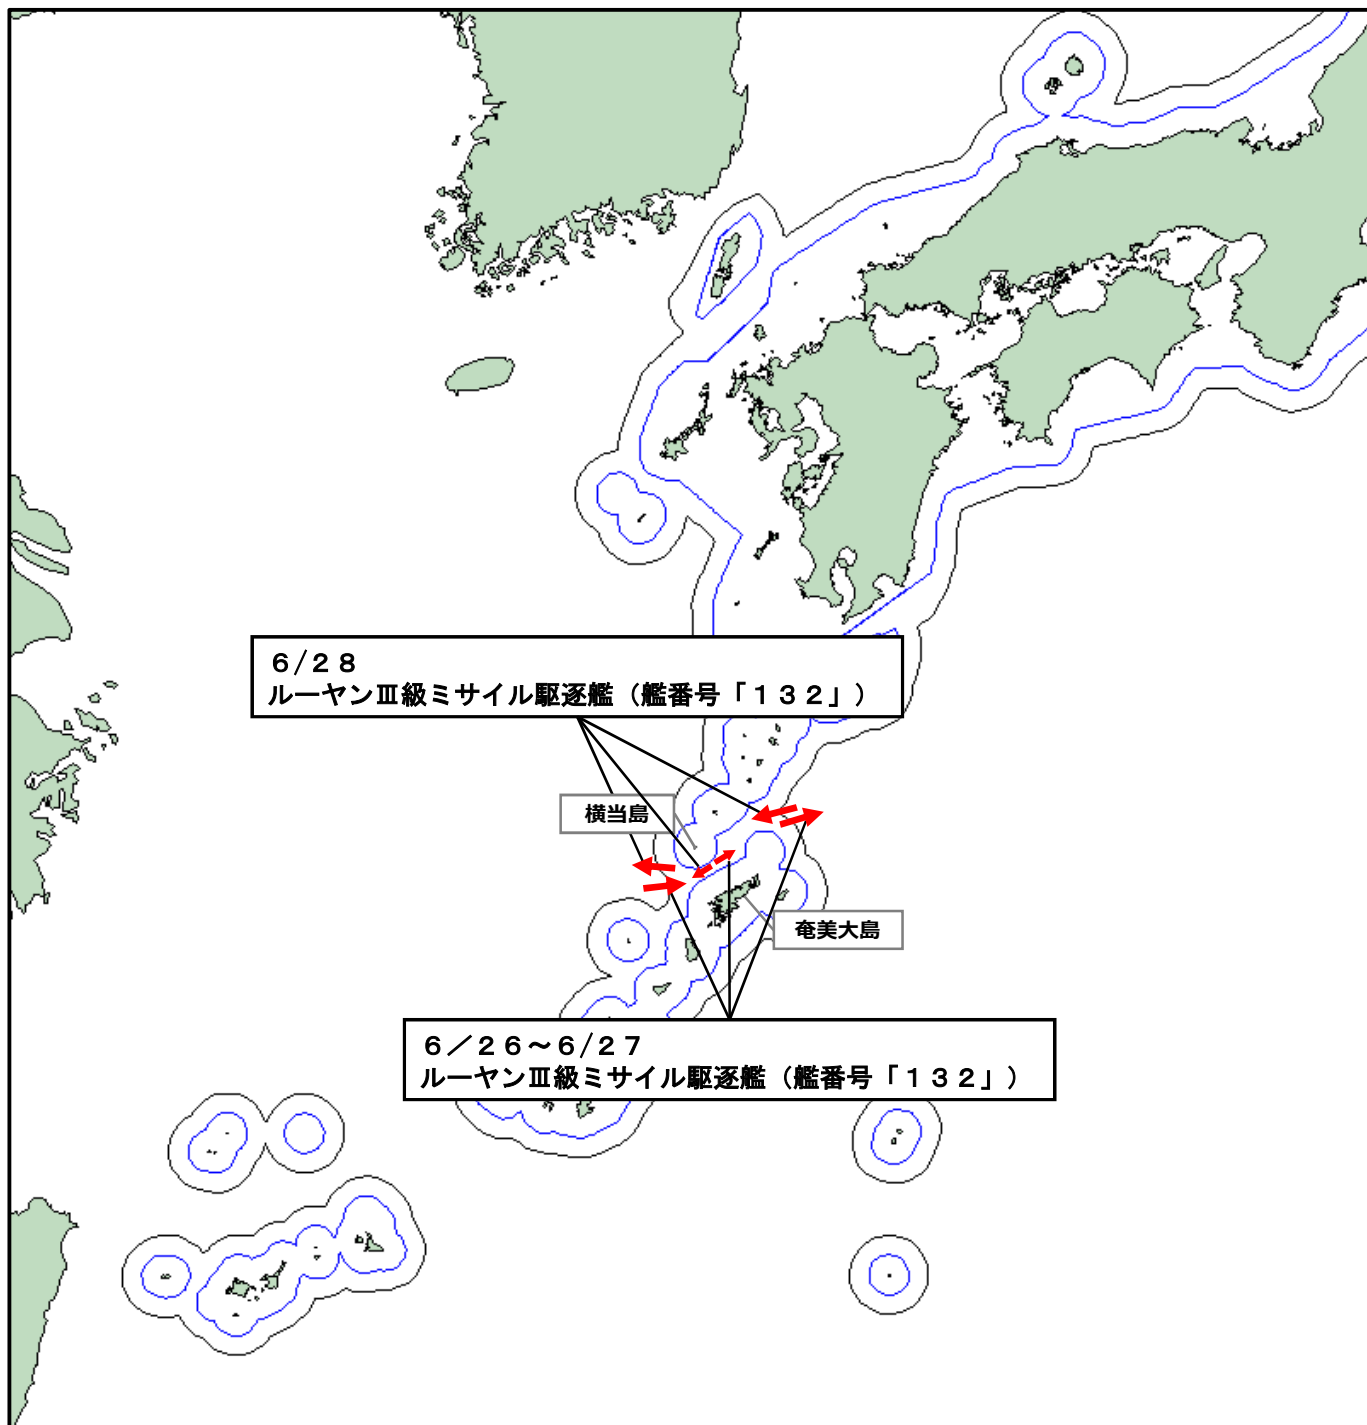

### 中国海軍艦艇の動向について

令和8年6月26日(金)午後10時頃、海上自衛隊は、横当島(鹿児島県)の南西約60kmの海域において、同海域を東進する中国海軍ルーヤンⅢ級ミサイル駆逐艦(艦番号「132」)を確認した。

その後、26日(金)から27日(土)にかけて、当該艦艇が奄美大島(鹿児島県)と横当島間の海域を北東進し、太平洋へ向けて航行したことを確認した。

さらに、28日(日)に、当該艦艇が奄美大島と横当島間の海域を南西進し、東シナ海に向けて航行したことを確認した。

防衛省・自衛隊は、海上自衛隊第1水上補給隊所属「とわだ」(呉)により、警戒監視・情報収集を行った。

ルーヤンⅢ級ミサイル駆逐艦（艦番号「132」）

# 行動概要

→ : 中国海軍艦艇