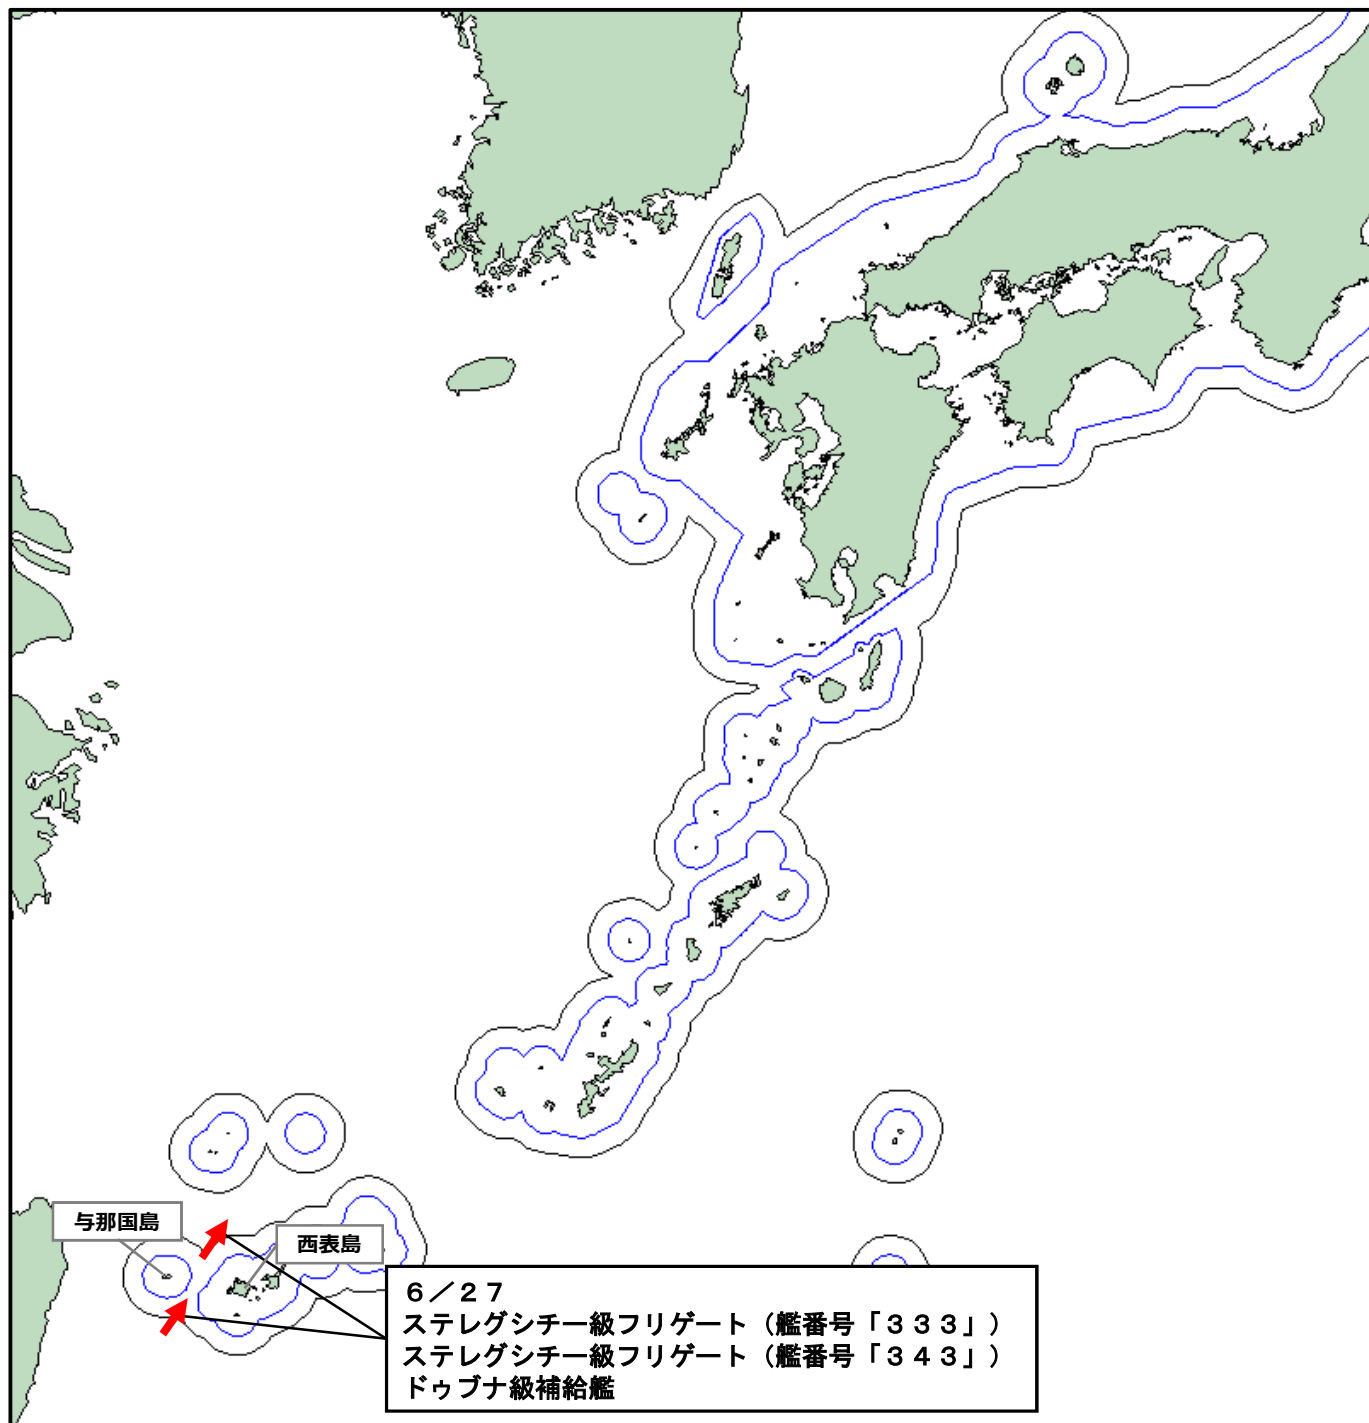

令和8年6月29日
統合幕僚監部

ロシア海軍艦艇の動向について

令和8年6月27日（土）午後2時頃、海上自衛隊は、与那国島（沖縄県）の南約60kmの海域において、同海域を北東進するロシア海軍ステレグシチー級フリゲート2隻（艦番号「333」及び「343」）、ドゥブナ級補給艦の計3隻を確認した。

その後、これらの艦艇が与那国島と西表島（沖縄県）との間の海域を北東進し、東シナ海へ向けて航行したことを確認した。

なお、これらの艦艇は、5月9日（土）から10日（日）にかけて、対馬海峡を南西進し、5月12日（火）から13日（水）にかけて、与那国島と西表島との間の海域を南西進したものと同一である。

防衛省・自衛隊は、海上自衛隊の第5航空群所属「P-3C」（那覇）により、警戒監視・情報収集を行った。

ステレグシチー級フリゲート（艦番号「333」）

ステレグシチー級フリゲート（艦番号「343」）

ドゥブナ級補給艦

行動概要

→ : ロシア海軍艦艇

□ : 今回公表

行 動 概 要

→ : ロシア海軍艦艇
■ : 既公表