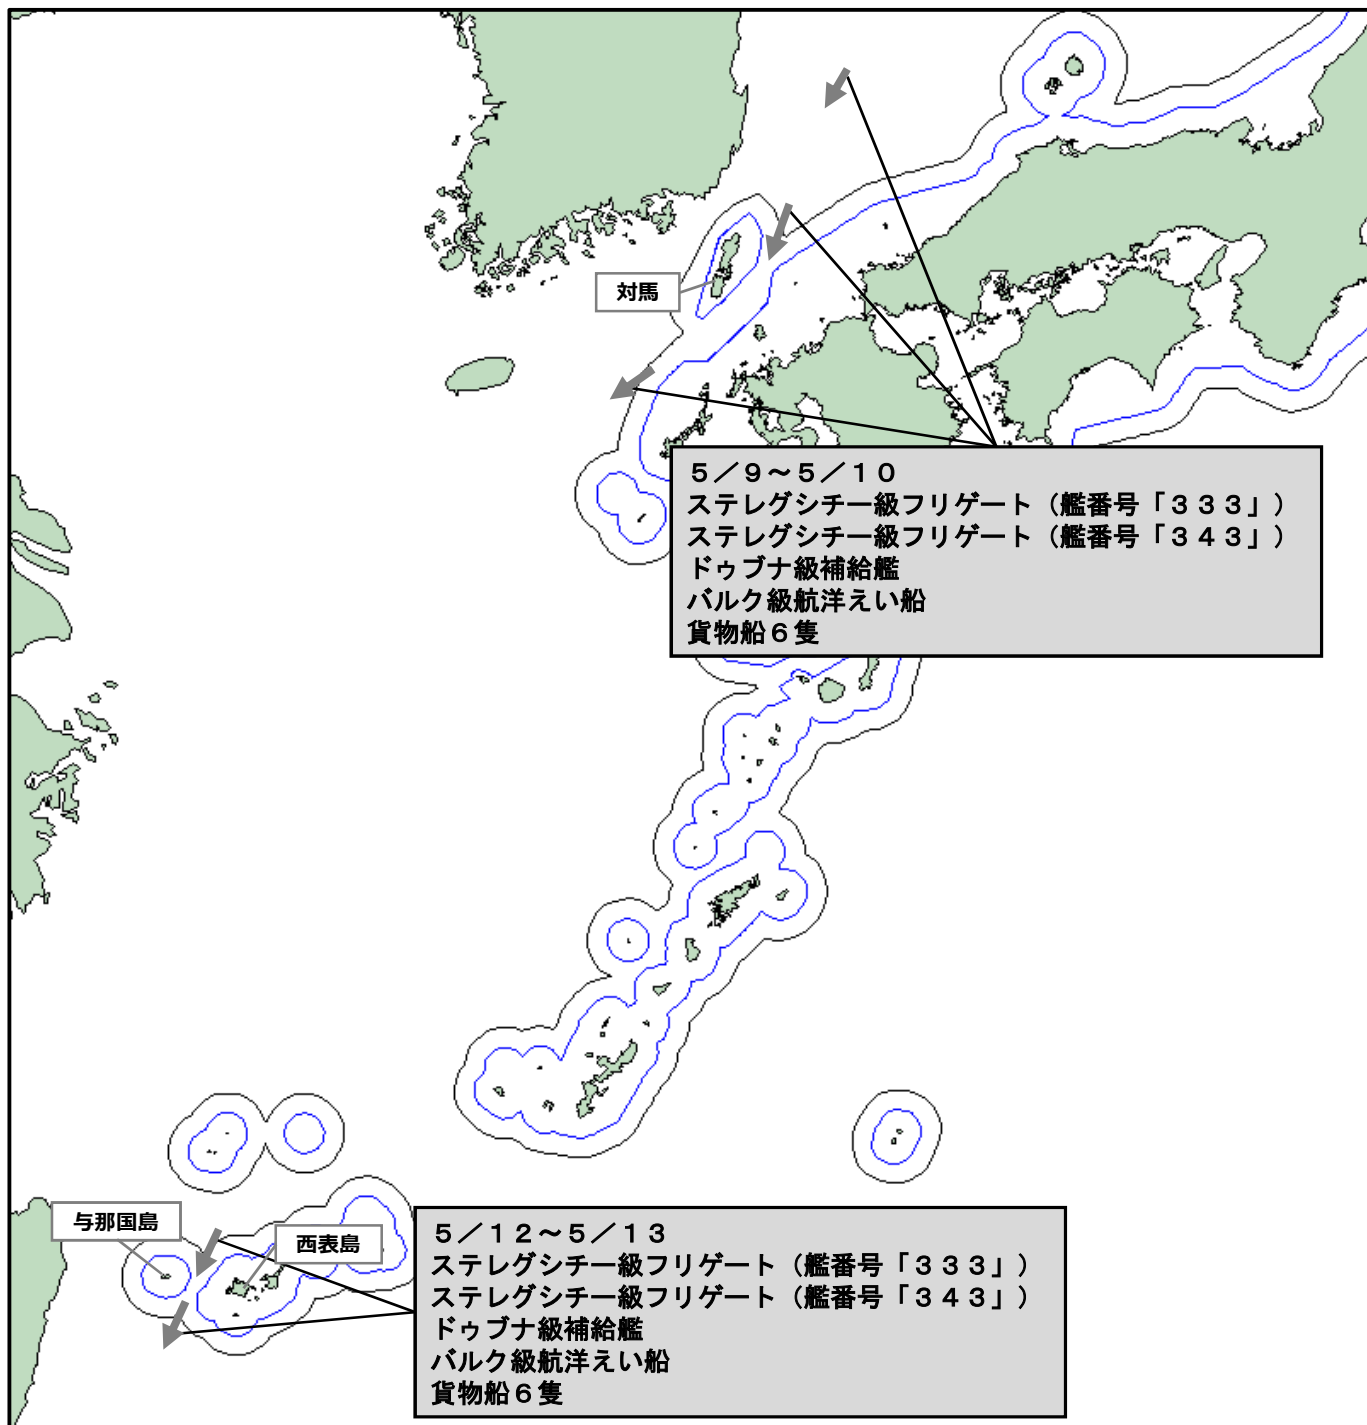

令和8年6月29日
統合幕僚監部

ロシア海軍艦艇の動向について

令和8年6月27日（土）午後2時頃、海上自衛隊は、与那国島（沖縄県）の南約60kmの海域において、同海域を北東進するロシア海軍ステレグシチー級フリゲート2隻（艦番号「333」及び「343」）、ドゥブナ級補給艦の計3隻を確認した。

その後、これらの艦艇が与那国島と西表島（沖縄県）との間の海域を北東進し、東シナ海へ向けて航行したことを確認した。

なお、これらの艦艇は、5月9日（土）から10日（日）にかけて、対馬海峡を南西進し、5月12日（火）から13日（水）にかけて、与那国島と西表島との間の海域を南西進したものと同一である。

防衛省・自衛隊は、海上自衛隊の第5航空群所属「P-3C」（那覇）により、警戒監視・情報収集を行った。

ステレグシチー級フリゲート（艦番号「333」）

ステレグシチー級フリゲート（艦番号「343」）

ドゥブナ級補給艦

行動概要

→ : ロシア海軍艦艇

□ : 今回公表

行 動 概 要

→ : ロシア海軍艦艇
■ : 既公表