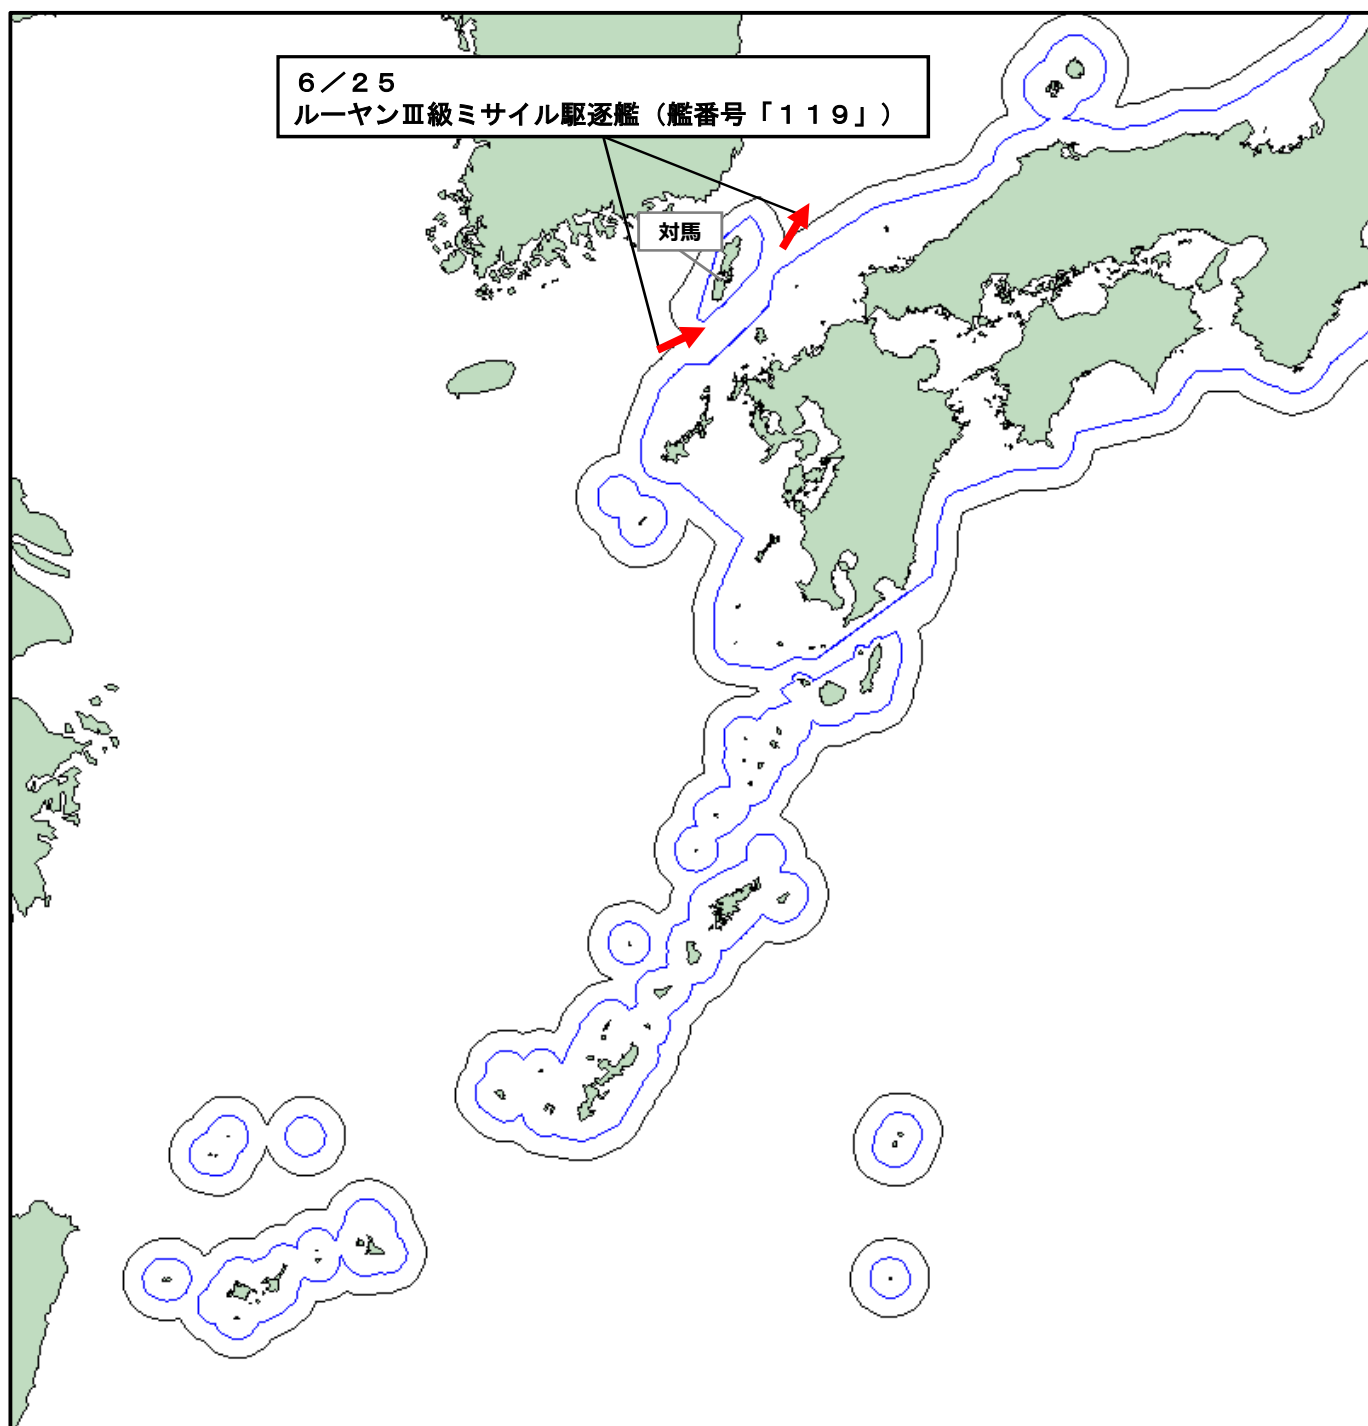

令和8年6月26日
統合幕僚監部

(お知らせ)

中国海軍艦艇の動向について

令和8年6月25日(木)午後2時頃、海上自衛隊は、対馬(長崎県)の南西約70kmの海域において、同海域を北東進する中国海軍ルーヤンⅢ級ミサイル駆逐艦(艦番号「119」)を確認した。

その後、当該艦艇が対馬海峡を北東進し、日本海へ向けて航行したことを確認した。

防衛省・自衛隊は、海上自衛隊の第1水上訓練支援隊所属「ひうち」(舞鶴)により、警戒監視・情報収集を行った。

ルーランⅢ級ミサイル駆逐艦（艦番号「119」）

行動概要

6/25
ルーヤンⅢ級ミサイル駆逐艦 (艦番号「119」)

対馬

→ : 中国海軍艦艇