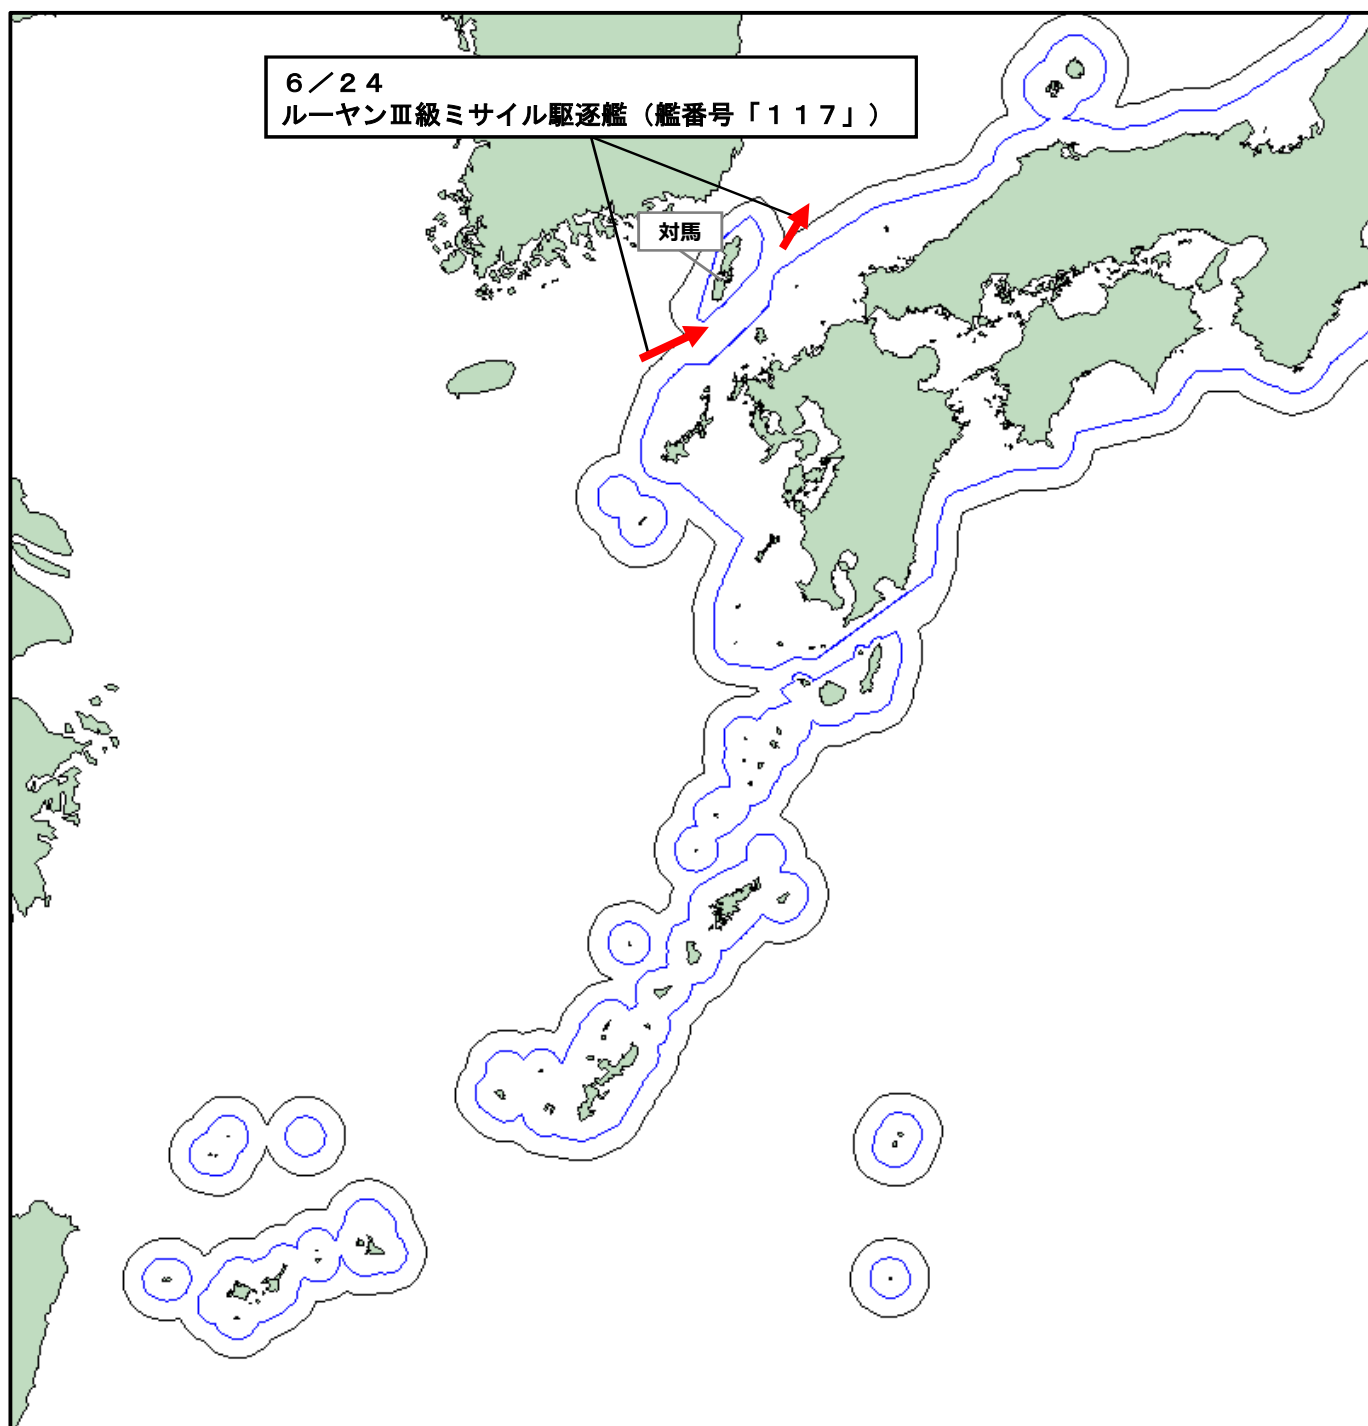

令和8年6月25日
統合幕僚監部

(お知らせ)

中国海軍艦艇の動向について

令和8年6月24日(水)午後3時頃、海上自衛隊は、対馬(長崎県)の南西約80kmの海域において、同海域を北東進する中国海軍ルーヤンⅢ級ミサイル駆逐艦(艦番号「117」)を確認した。

その後、当該艦艇が対馬海峡を北東進し、日本海へ向けて航行したことを確認した。

防衛省・自衛隊は、海上自衛隊の第1水上訓練支援隊所属「ひうち」(舞鶴)により、警戒監視・情報収集を行った。

ルーランⅢ級ミサイル駆逐艦（艦番号「117」）

行動概要

→ : 中国海軍艦艇