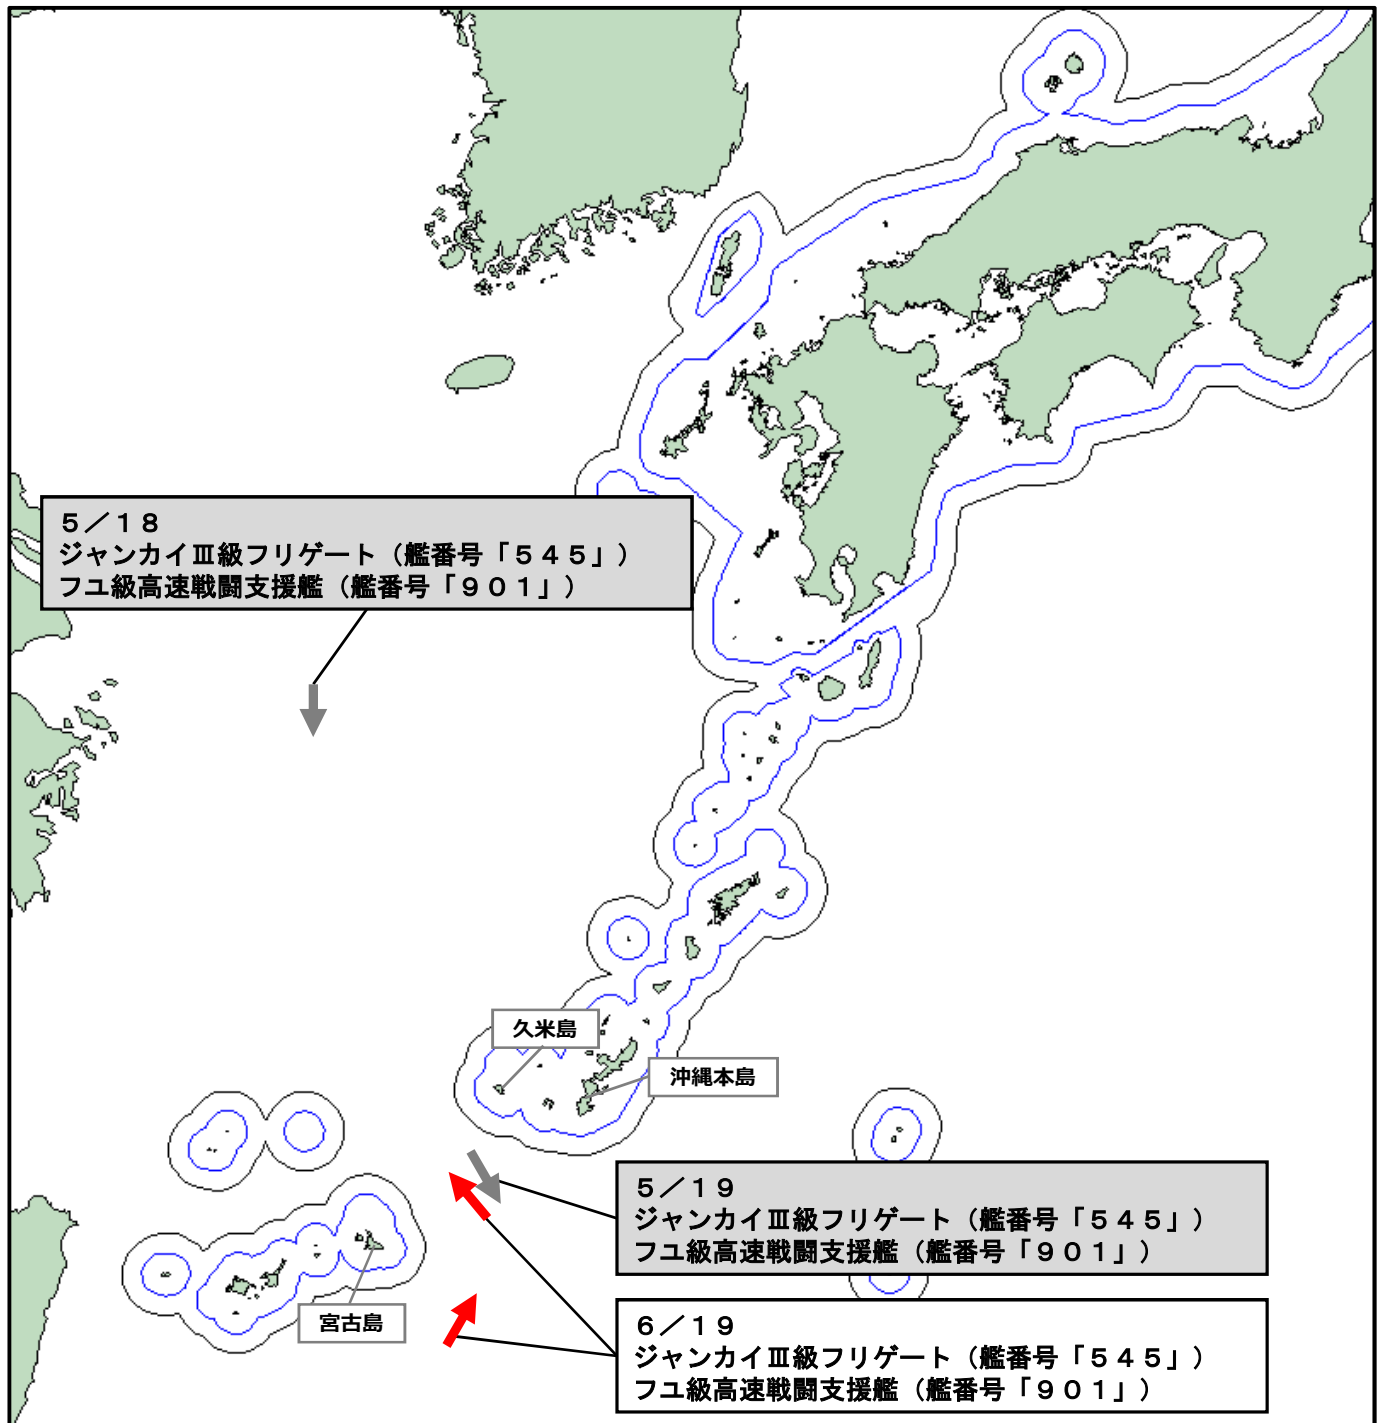

令和8年6月22日
統合幕僚監部

(お知らせ)

中国海軍艦艇の動向について

令和8年6月19日(金)正午頃、海上自衛隊は、宮古島(沖縄県)の南東約140kmの海域において、同海域を北東進する中国海軍ジャンカイⅢ級フリゲート(艦番号「545」)及びフユ級高速戦闘支援艦(艦番号「901」)を確認した。

その後、これらの艦艇が沖縄本島と宮古島との間の海域を北西進し、東シナ海へ向けて航行したことを確認した。

なお、これらの艦艇は、5月19日(火)に沖縄本島と宮古島(沖縄県)との間の海域を南東進したものと同一である。

防衛省・自衛隊は、海上自衛隊の第5航空群所属「P-3C」(那覇)により、警戒監視・情報収集を行った。

ジャンカイⅢ級フリゲート（艦番号「545」）

フユ級高速戦闘支援艦（艦番号「901」）

行動概要

→ : 中国海軍艦艇

□ : 今回公表

■ : 既公表