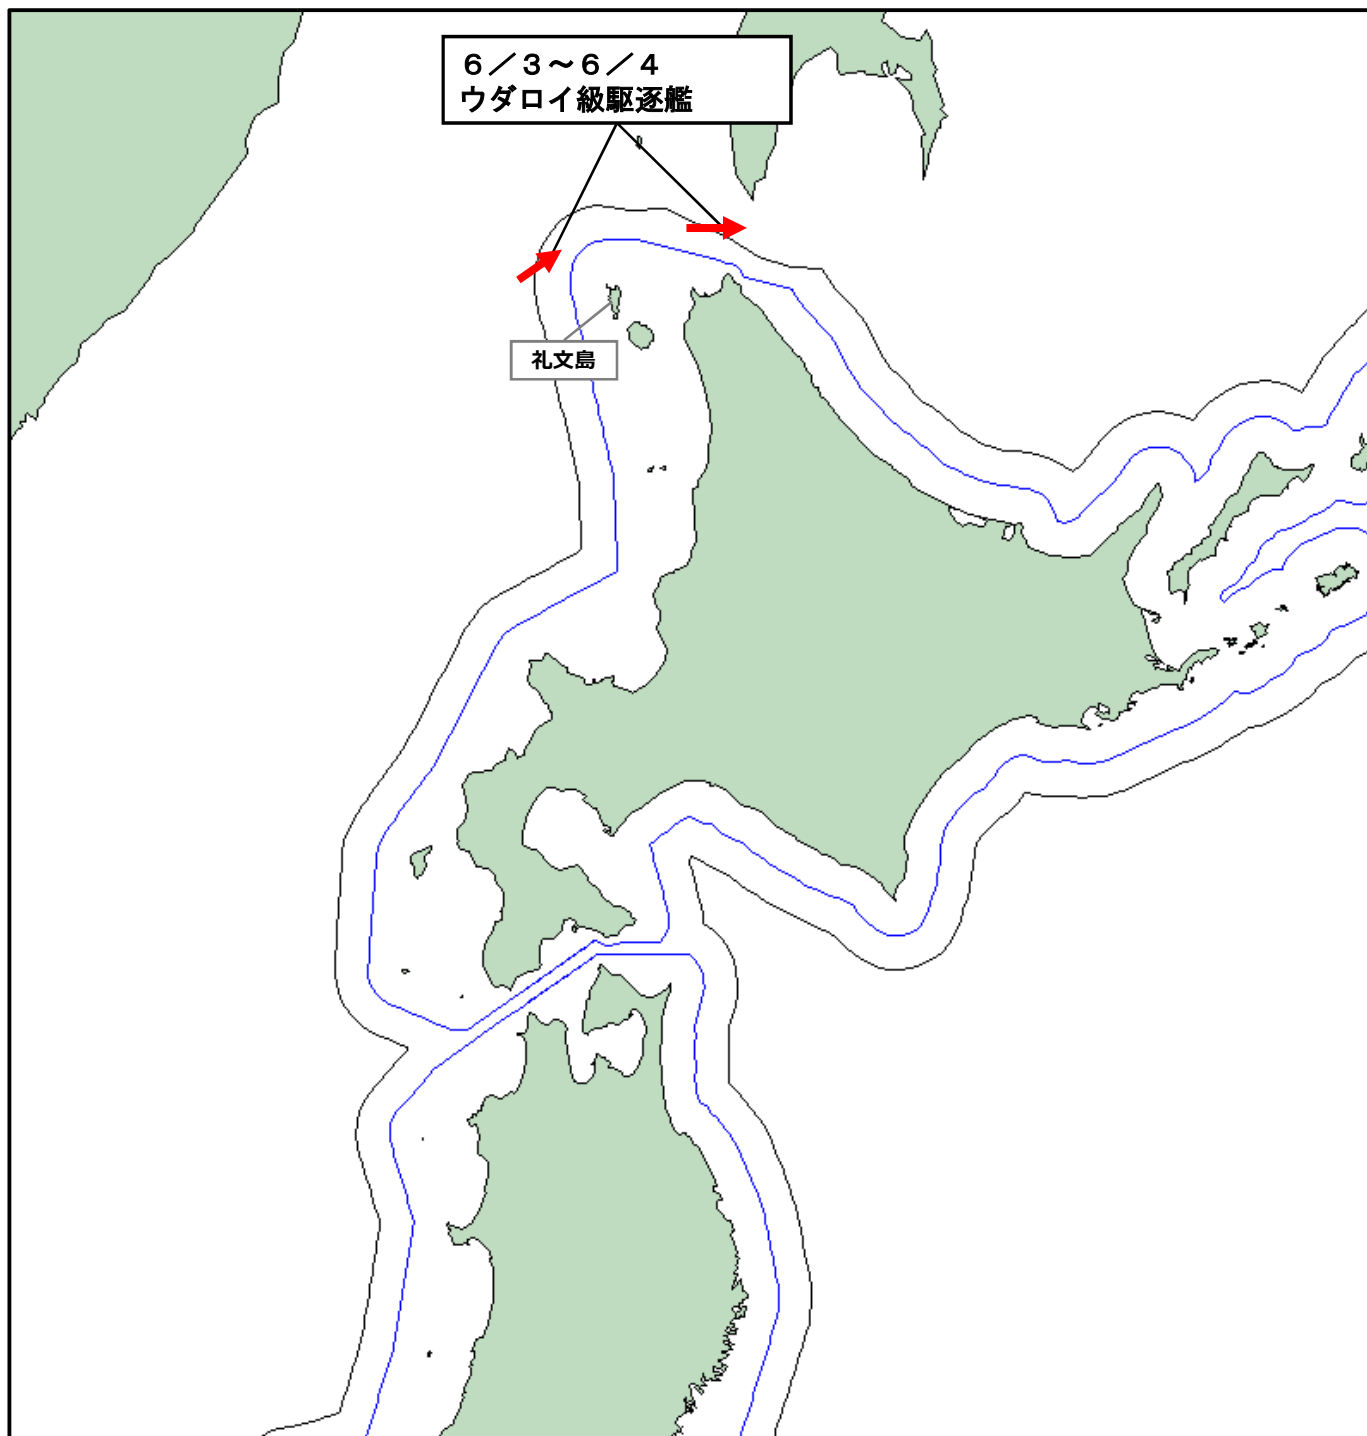

令和8年6月4日
統合幕僚監部

ロシア海軍艦艇の動向について

令和8年6月3日（水）午後9時頃、海上自衛隊は、礼文島（北海道）の西約50 k mの海域において、同海域を北東進するロシア海軍ウダロイ級駆逐艦を確認した。

その後、当該艦艇が3日（水）から4日（木）にかけて、宗谷海峡を東進したことを確認した。

防衛省・自衛隊は、海上自衛隊の第5哨戒防備隊所属「くまたか」（大湊）により、警戒監視・情報収集を行った。

行動概要

→ : ロシア海軍艦艇