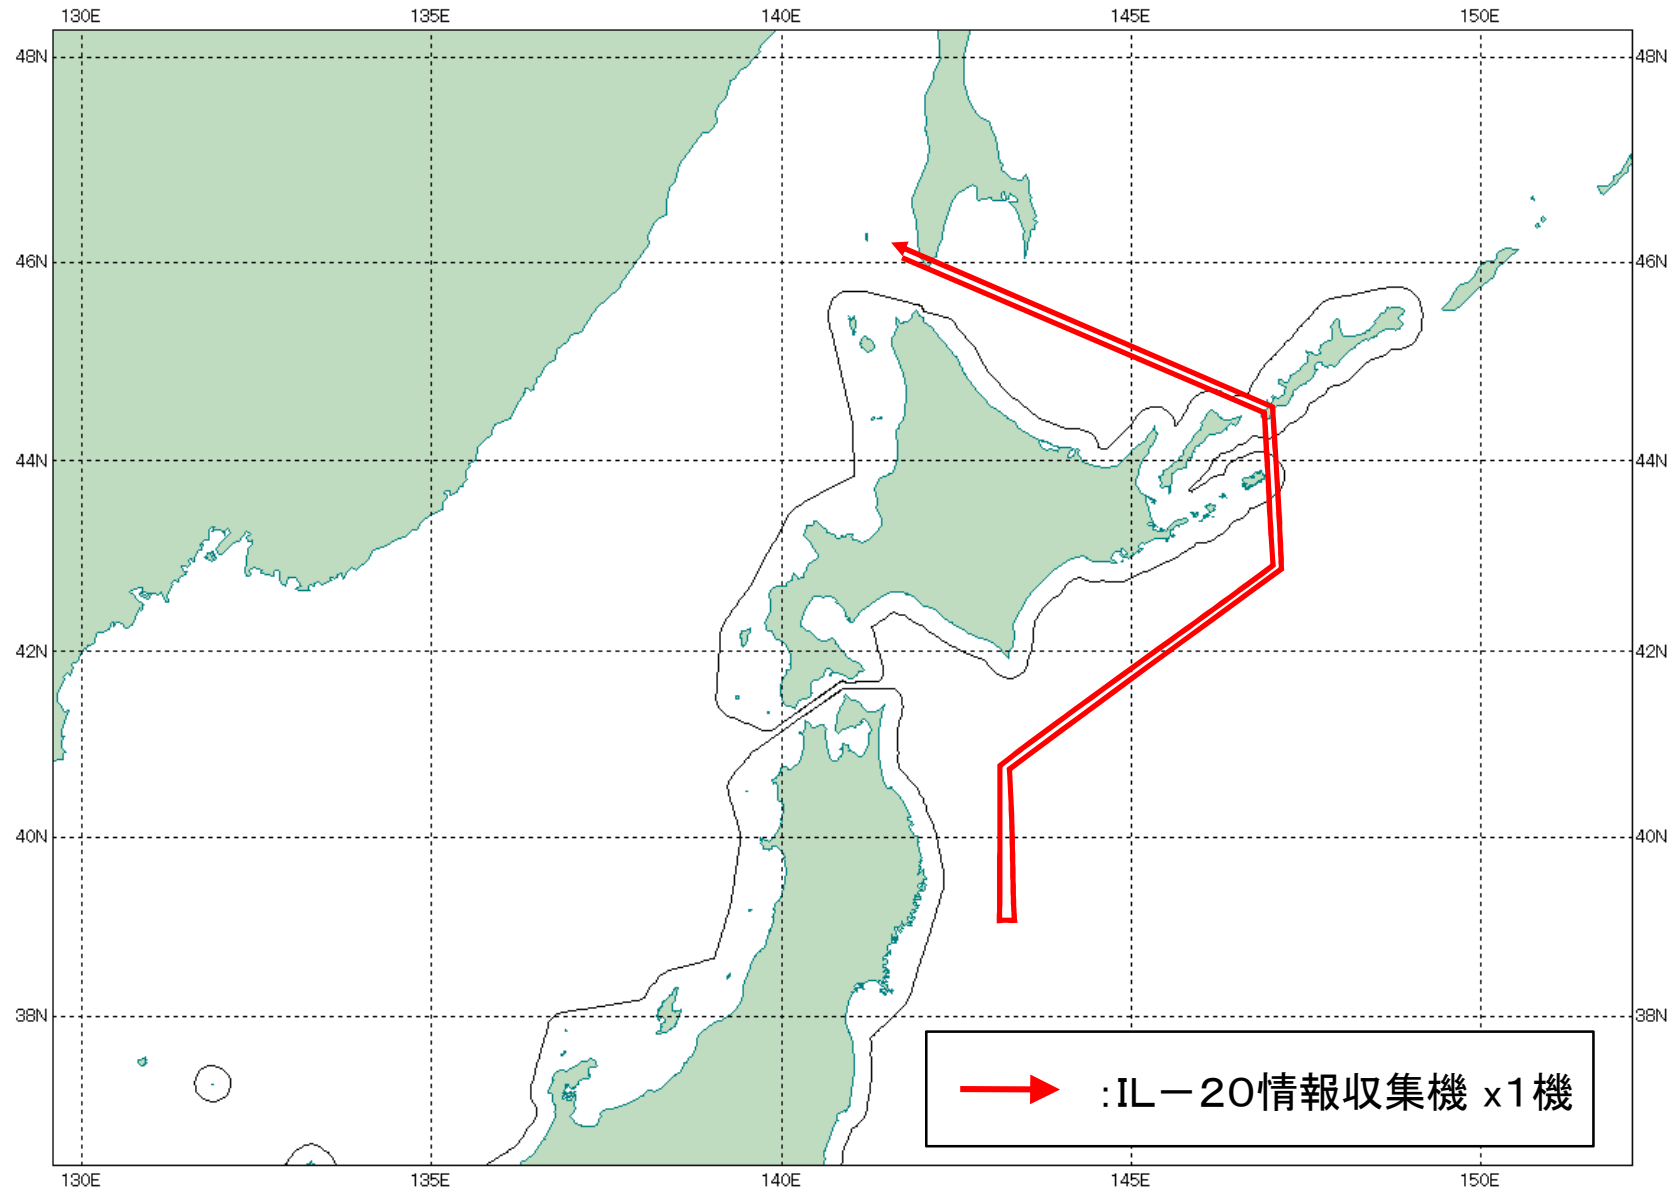

JAPAN JOINT STAFF PRESS RELEASE

<http://www.mod.go.jp/js/>

令和8年5月22日
統合幕僚監部

(お知らせ)

ロシア軍機の動向について

令和8年5月22日（金）午前から午後にかけて、ロシアの情報収集機（IL-20）×1機が、大陸方面から飛来し、オホーツク海を經由し太平洋に進出した後、岩手県沖まで南下、反転し、オホーツク海を經由して日本海に至ったことを確認した。

これに対し、航空自衛隊の北部航空方面隊等の戦闘機を緊急発進させ対応した。

行動概要

対象機 (IL-20情報収集機)

航空自衛隊撮影